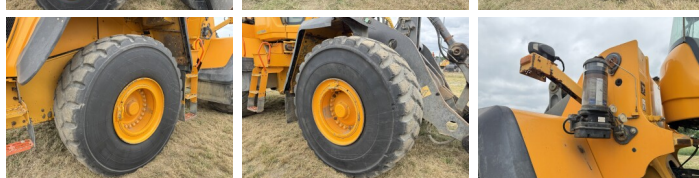

Volvo

Volvo L150H

BOSS
MACHINERY

€ 92.500excl.

Baujahr **2016**
Referenznummer **BM007858**
Arbeitsstunden **15.226**

Algemeen

Type **L150H**
Standort **Veldhoven, Netherlands**
Certificaat **CE**

Beschreibung

Erhältlich bei Boss Machinery! Dieser Volvo L150H Wheel Loader von 2016 hat eine Motorleistung von 220 kW und zählt 15226 Betriebsstunden. Das Gesamtgewicht dieses Volvo L150H beträgt 26100 kg und die Abmessungen sind 9.58 x 2.95 x 3.58. Darüber hinaus ist dieser L150H mit Heated Seat, Camera, Radio, Electrical Mirrors, Bluetooth, Schnellwechsler, Climate Control, Klimaanlage ausgestattet. Die Volvo Wheel Loader hat auch eine CE -Kennzeichnung. Möchten Sie gerne weitere Informationen oder möchten Sie den Volvo L150H in unserem Garten ausprobieren? Informieren Sie uns bitte.

Maten / Gewichten

Gewicht **26100**
Abmessungen L*B*H **9.58 x 2.95 x 3.58**

Technische informatie

Laufwerkkonfigurationen **4x4**

Motor informatie

Motor marke **Volvo**
Motor typ **D13J**
Zylinder **6**
Turbo
Motorleistung in kW **220**

Banden / Rupsen