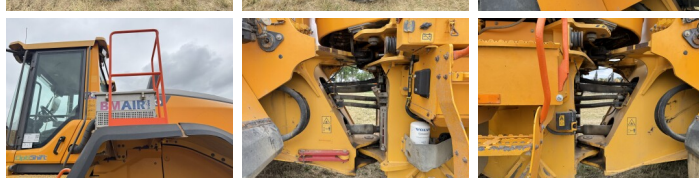

Volvo

Volvo L150H

BOSS
MACHINERY

€ 92.500excl.

Baujahr **2016**
Referenznummer **BM007858**
Arbeitsstunden **15.226**

Algemeen

Type **L150H**
Standort **Veldhoven, Netherlands**
Certificaat **CE**

Beschreibung

Erhältlich bei Boss Machinery! Dieser Volvo L150H Wheel Loader von 2016 hat eine Motorleistung von 220 kW und zählt 15226 Betriebsstunden. Das Gesamtgewicht dieses Volvo L150H beträgt 26100 kg und die Abmessungen sind 9.58 x 2.95 x 3.58. Darüber hinaus ist dieser L150H mit Heated Seat, Camera, Radio, Electrical Mirrors, Bluetooth, Schnellwechsler, Climate Control, Klimaanlage ausgestattet. Die Volvo Wheel Loader hat auch eine CE -Kennzeichnung. Möchten Sie gerne weitere Informationen oder möchten Sie den Volvo L150H in unserem Garten ausprobieren? Informieren Sie uns bitte.

Maten / Gewichten

Gewicht **26100**
Abmessungen L*B*H **9.58 x 2.95 x 3.58**

Technische informatie

Laufwerkkonfigurationen **4x4**

Motor informatie

Motor marke **Volvo**
Motor typ **D13J**
Zylinder **6**
Turbo
Motorleistung in kW **220**

Banden / Rupsen