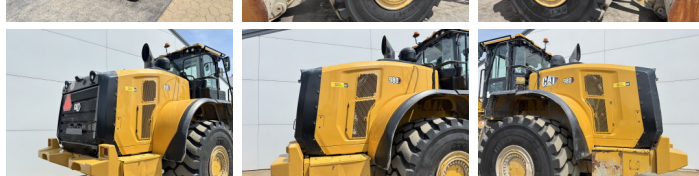

Caterpillar

Caterpillar 980 - Next Gen

BOSS
MACHINERY

Baujahr **2022**
Referenznummer **BM007827**
Arbeitsstunden **10.793**

Algemeen

Type **980 - Next Gen**
Standort **Veldhoven, Netherlands**
Certificaat **CE**

Beschreibung

Erhältlich bei Boss Machinery! Dieser Caterpillar 980 - Next Gen Wheel Loader von 2022 hat eine Motorleistung von 313 kW und zählt 10793 Betriebsstunden. Das Gesamtgewicht dieses Caterpillar 980 - Next Gen beträgt 29500 kg und die Abmessungen sind 9.90 x 3.46 x 3.81. Darüber hinaus ist dieser 980 - Next Gen mit Radio, Camera, Heated Seat, Bluetooth, CDC Steering, Climate Control, Klimaanlage, Zentral Schmieranlage ausgestattet. Die Caterpillar Wheel Loader hat auch eine CE - Kennzeichnung. Möchten Sie gerne weitere Informationen oder möchten Sie den Caterpillar 980 - Next Gen in unserem Garten ausprobieren? Informieren Sie uns bitte.

Maten / Gewichten

Gewicht **29500**
Abmessungen L*B*H **9.90 x 3.46 x 3.81**

Technische informatie

Laufwerkkonfigurationen **4x4**

Motor informatie

Motor marke **Caterpillar**
Motor typ **C13**
Zylinder **6**
Turbo
Motorleistung in kW **313**

Banden / Rupsen

70%	70%	29.5R25
70%	70%	29.5R25

Opties

Radio

Camera

Heated Seat

Bluetooth

CDC Steering