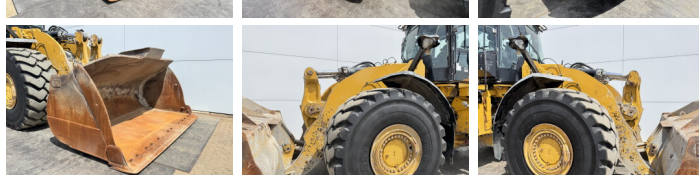

Caterpillar

Caterpillar 980 - Next Gen

BOSS
MACHINERY

Baujahr **2022**
Referenznummer **BM007827**
Arbeitsstunden **10.793**

Algemeen

Type **980 - Next Gen**
Standort **Veldhoven, Netherlands**
Certificaat **CE**

Beschreibung

Erhältlich bei Boss Machinery! Dieser Caterpillar 980 - Next Gen Wheel Loader von 2022 hat eine Motorleistung von 313 kW und zählt 10793 Betriebsstunden. Das Gesamtgewicht dieses Caterpillar 980 - Next Gen beträgt 29500 kg und die Abmessungen sind 9.90 x 3.46 x 3.81. Darüber hinaus ist dieser 980 - Next Gen mit Radio, Camera, Heated Seat, Bluetooth, CDC Steering, Climate Control, Klimaanlage, Zentral Schmieranlage ausgestattet. Die Caterpillar Wheel Loader hat auch eine CE - Kennzeichnung. Möchten Sie gerne weitere Informationen oder möchten Sie den Caterpillar 980 - Next Gen in unserem Garten ausprobieren? Informieren Sie uns bitte.

Maten / Gewichten

Gewicht **29500**
Abmessungen L*B*H **9.90 x 3.46 x 3.81**

Technische informatie

Laufwerkkonfigurationen **4x4**

Motor informatie

Motor marke **Caterpillar**
Motor typ **C13**
Zylinder **6**
Turbo
Motorleistung in kW **313**

Banden / Rupsen

70%	70%	29.5R25
70%	70%	29.5R25

Opties

Radio

Camera

Heated Seat

Bluetooth

CDC Steering