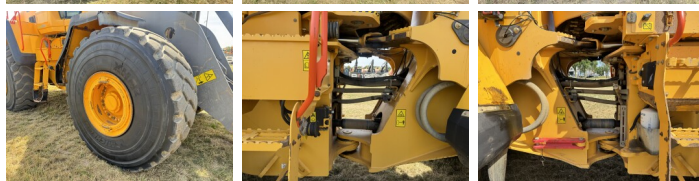

Volvo

Volvo L220H

BOSS
MACHINERY

Baujahr **2017**
Referenznummer **BM007806**
Arbeitsstunden **13.110**

Algemeen

Type L220H
Standort Veldhoven, Netherlands
Certificaat CE + EPA

Beschreibung

Erhältlich bei Boss Machinery! Dieser Volvo L220H Wheel Loader von 2017 hat eine Motorleistung von 273 kW und zählt 13110 Betriebsstunden. Das Gesamtgewicht dieses Volvo L220H beträgt 35500 kg und die Abmessungen sind 9.31 x 3.40 x 3.75. Darüber hinaus ist dieser L220H mit Radio, Camera, Schnellwechsler, Electrical Mirrors, Klimaanlage, Climate Control, Zentral Schmieranlage ausgestattet. Die Volvo Wheel Loader hat auch eine CE + EPA - Kennzeichnung. Möchten Sie gerne weitere Informationen oder möchten Sie den Volvo L220H in unserem Garten ausprobieren? Informieren Sie uns bitte.

Maten / Gewichten

Abmessungen L*B*H 9.31 x 3.40 x 3.75
Gewicht 35500

Technische informatie

Laufwerkkonfigurationen 4x4

Motor informatie

Motor marke Volvo
Motor typ D13J
Zylinder 6
Turbo
Motorleistung in kW 273

Banden / Rupsen

70% 70% 29.5R25
70% 70% 29.5R25

Opties

Radio

Camera

Snellwechsler

Electrical Mirrors

Klimaanlage