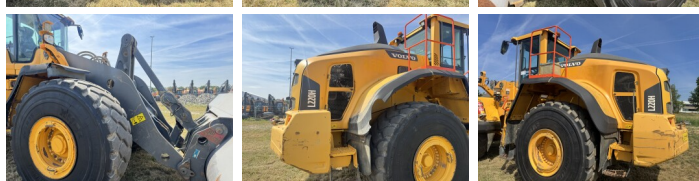

Volvo

Volvo L220H

BOSS
MACHINERY

Baujahr **2017**
Referenznummer **BM007806**
Arbeitsstunden **13.110**

Algemeen

Type L220H
Standort Veldhoven, Netherlands
Certificaat CE + EPA

Beschreibung

Erhältlich bei Boss Machinery! Dieser Volvo L220H Wheel Loader von 2017 hat eine Motorleistung von 273 kW und zählt 13110 Betriebsstunden. Das Gesamtgewicht dieses Volvo L220H beträgt 35500 kg und die Abmessungen sind 9.31 x 3.40 x 3.75. Darüber hinaus ist dieser L220H mit Radio, Camera, Schnellwechsler, Electrical Mirrors, Klimaanlage, Climate Control, Zentral Schmieranlage ausgestattet. Die Volvo Wheel Loader hat auch eine CE + EPA - Kennzeichnung. Möchten Sie gerne weitere Informationen oder möchten Sie den Volvo L220H in unserem Garten ausprobieren? Informieren Sie uns bitte.

Maten / Gewichten

Abmessungen L*B*H 9.31 x 3.40 x 3.75
Gewicht 35500

Technische informatie

Laufwerkkonfigurationen 4x4

Motor informatie

Motor marke Volvo
Motor typ D13J
Zylinder 6
Turbo
Motorleistung in kW 273

Banden / Rupsen

70% 70% 29.5R25
70% 70% 29.5R25

Opties

Radio

Camera

Snellwechsler

Electrical Mirrors

Klimaanlage