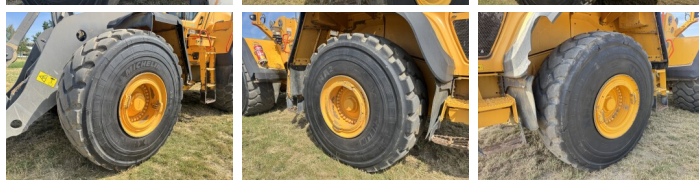

Volvo

Volvo L220H

BOSS
MACHINERY

Baujahr **2017**
Referenznummer **BM007806**
Arbeitsstunden **13.110**

Algemeen

Type L220H
Standort Veldhoven, Netherlands
Certificaat CE + EPA

Beschreibung

Erhältlich bei Boss Machinery! Dieser Volvo L220H Wheel Loader von 2017 hat eine Motorleistung von 273 kW und zählt 13110 Betriebsstunden. Das Gesamtgewicht dieses Volvo L220H beträgt 35500 kg und die Abmessungen sind 9.31 x 3.40 x 3.75. Darüber hinaus ist dieser L220H mit Radio, Camera, Schnellwechsler, Electrical Mirrors, Klimaanlage, Climate Control, Zentral Schmieranlage ausgestattet. Die Volvo Wheel Loader hat auch eine CE + EPA - Kennzeichnung. Möchten Sie gerne weitere Informationen oder möchten Sie den Volvo L220H in unserem Garten ausprobieren? Informieren Sie uns bitte.

Maten / Gewichten

Abmessungen L*B*H 9.31 x 3.40 x 3.75
Gewicht 35500

Technische informatie

Laufwerkkonfigurationen 4x4

Motor informatie

Motor marke Volvo
Motor typ D13J
Zylinder 6
Turbo
Motorleistung in kW 273

Banden / Rupsen

70% 70% 29.5R25
70% 70% 29.5R25

Opties

Radio

Camera

Snellwechsler

Electrical Mirrors

Klimaanlage