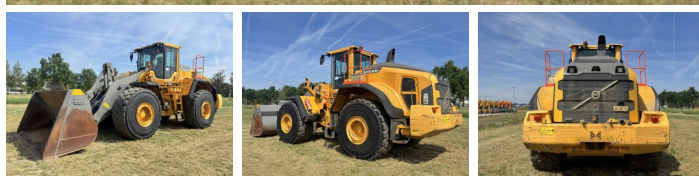

Volvo

Volvo L220H

BOSS
MACHINERY

Baujahr **2017**
Referenznummer **BM007806**
Arbeitsstunden **13.110**

Algemeen

Type L220H
Standort Veldhoven, Netherlands
Certificaat CE + EPA

Beschreibung

Erhältlich bei Boss Machinery! Dieser Volvo L220H Wheel Loader von 2017 hat eine Motorleistung von 273 kW und zählt 13110 Betriebsstunden. Das Gesamtgewicht dieses Volvo L220H beträgt 35500 kg und die Abmessungen sind 9.31 x 3.40 x 3.75. Darüber hinaus ist dieser L220H mit Radio, Camera, Schnellwechsler, Electrical Mirrors, Klimaanlage, Climate Control, Zentral Schmieranlage ausgestattet. Die Volvo Wheel Loader hat auch eine CE + EPA - Kennzeichnung. Möchten Sie gerne weitere Informationen oder möchten Sie den Volvo L220H in unserem Garten ausprobieren? Informieren Sie uns bitte.

Maten / Gewichten

Abmessungen L*B*H 9.31 x 3.40 x 3.75
Gewicht 35500

Technische informatie

Laufwerkkonfigurationen 4x4

Motor informatie

Motor marke Volvo
Motor typ D13J
Zylinder 6
Turbo
Motorleistung in kW 273

Banden / Rupsen

70% 70% 29.5R25
70% 70% 29.5R25

Opties

Radio

Camera

Snellwechsler

Electrical Mirrors

Klimaanlage