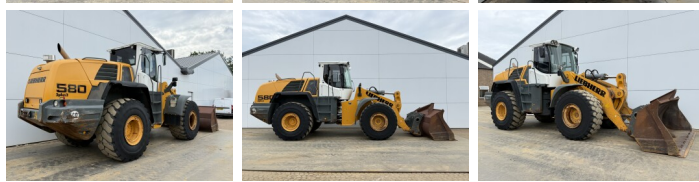

Liebherr

# Liebherr L580

**BOSS**  
MACHINERY

Baujahr **2011**  
Referenznummer **BM007439**  
Arbeitsstunden **19.823**

## Algemeen

Type **L580**  
Standort **Veldhoven, Netherlands**  
Certificaat **CE + EPA**  
Beschreibung **Erhältlich bei Boss Machinery! Dieser Liebherr L580 Wheel Loader von 2011 hat eine Motorleistung von 200 kW und zählt 19823 Betriebsstunden. Das Gesamtgewicht dieses Liebherr L580 beträgt 28000 kg und die Abmessungen sind 9.17 x 3.00 x 3.53. Darüber hinaus ist dieser L580 mit Camera, Radio, Klimaanlage, Heated Seat, Zentral Schmieranlage ausgestattet. Die Liebherr Wheel Loader hat auch eine CE + EPA -Kennzeichnung. Möchten Sie gerne weitere Informationen oder möchten Sie den Liebherr L580 in unserem Garten ausprobieren? Informieren Sie uns bitte.**