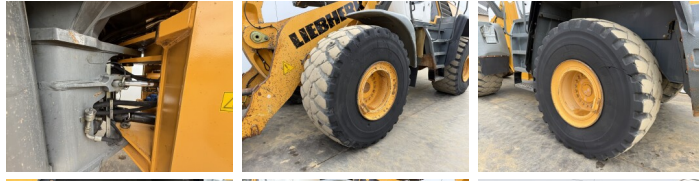

## Algemeen

Type **L580**  
Standort **Veldhoven, Netherlands**  
Certificaat **CE + EPA**  
Beschreibung **Erhältlich bei Boss Machinery! Dieser Liebherr L580 Wheel Loader von 2011 hat eine Motorleistung von 200 kW und zählt 19823 Betriebsstunden. Das Gesamtgewicht dieses Liebherr L580 beträgt 28000 kg und die Abmessungen sind 9.17 x 3.00 x 3.53. Darüber hinaus ist dieser L580 mit Camera, Radio, Klimaanlage, Heated Seat, Zentral Schmieranlage ausgestattet. Die Liebherr Wheel Loader hat auch eine CE + EPA -Kennzeichnung. Möchten Sie gerne weitere Informationen oder möchten Sie den Liebherr L580 in unserem Garten ausprobieren? Informieren Sie uns bitte.**