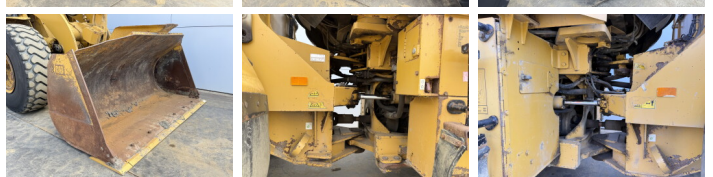

Caterpillar

Caterpillar 950H

BOSS
MACHINERY

€ 44.500excl.

Baujahr **2007**
Referenznummer **BM007848**
Arbeitsstunden **11.153**

Algemeen

Type **950H**
Standort **Veldhoven, Netherlands**
Certificaat **CE**

Beschreibung

Erhältlich bei Boss Machinery! Dieser Caterpillar 950H Wheel Loader von 2007 hat eine Motorleistung von 146 kW und zählt 11153 Betriebsstunden. Das Gesamtgewicht dieses Caterpillar 950H beträgt 18500 kg und die Abmessungen sind 8.11 x 2.93 x 3.44. Darüber hinaus ist dieser 950H mit 3rd Function, Radio, Weighing system, Klimaanlage ausgestattet. Die Caterpillar Wheel Loader hat auch eine CE -Kennzeichnung. Möchten Sie gerne weitere Informationen oder möchten Sie den Caterpillar 950H in unserem Garten ausprobieren? Informieren Sie uns bitte.

Maten / Gewichten

Abmessungen L*B*H **8.11 x 2.93 x 3.44**
Gewicht **18500**

Motor informatie

Motor marke **Caterpillar**
Motor typ **C7**
Zylinder **6**
Motorleistung in kW **146**

Banden / Rupsen

70% 70% **23.5-25**
70% 70% **23.5-25**

Opties