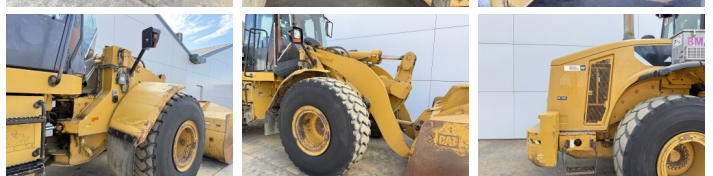

Caterpillar

Caterpillar 950H

BOSS
MACHINERY

€ 44.500excl.

Baujahr **2007**
Referenznummer **BM007848**
Arbeitsstunden **11.153**

Algemeen

Type **950H**
Standort **Veldhoven, Netherlands**
Certificaat **CE**

Beschreibung

Erhältlich bei Boss Machinery! Dieser Caterpillar 950H Wheel Loader von 2007 hat eine Motorleistung von 146 kW und zählt 11153 Betriebsstunden. Das Gesamtgewicht dieses Caterpillar 950H beträgt 18500 kg und die Abmessungen sind 8.11 x 2.93 x 3.44. Darüber hinaus ist dieser 950H mit 3rd Function, Radio, Weighing system, Klimaanlage ausgestattet. Die Caterpillar Wheel Loader hat auch eine CE -Kennzeichnung. Möchten Sie gerne weitere Informationen oder möchten Sie den Caterpillar 950H in unserem Garten ausprobieren? Informieren Sie uns bitte.

Maten / Gewichten

Abmessungen L*B*H **8.11 x 2.93 x 3.44**
Gewicht **18500**

Motor informatie

Motor marke **Caterpillar**
Motor typ **C7**
Zylinder **6**
Motorleistung in kW **146**

Banden / Rupsen

70% 70% **23.5-25**
70% 70% **23.5-25**

Opties