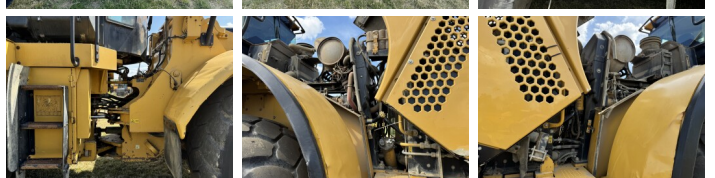

Caterpillar

Caterpillar 966K

BOSS
MACHINERY

Baujahr **2011**
Referenznummer **BM007849**
Arbeitsstunden **16.035**

Algemeen

Type 966K
Standort Veldhoven, Netherlands
Certificaat CE

Beschreibung

Erhältlich bei Boss Machinery! Dieser Caterpillar 966K Wheel Loader von 2011 hat eine Motorleistung von 219 kW und zählt 16035 Betriebsstunden. Das Gesamtgewicht dieses Caterpillar 966K beträgt 24000 kg und die Abmessungen sind 8.85 x 3.21 x 3.59. Darüber hinaus ist dieser 966K mit Camera, Electrical Mirrors, Bluetooth, Radio, Climate Control, Klimaanlage, Schnellwechsler, Zentral Schmieranlage ausgestattet. Die Caterpillar Wheel Loader hat auch eine CE - Kennzeichnung. Möchten Sie gerne weitere Informationen oder möchten Sie den Caterpillar 966K in unserem Garten ausprobieren? Informieren Sie uns bitte.

Maten / Gewichten

Abmessungen L*B*H 8.85 x 3.21 x 3.59
Gewicht 24000

Technische informatie

Laufwerkkonfigurationen 4x4

Motor informatie

Motor marke Caterpillar
Motor typ C9.3
Zylinder 6
Turbo
Motorleistung in kW 219

Banden / Rupsen

25% 25% 26.5R25

25% 25%

26.5R25

Opties

Camera

Electrical Mirrors

Bluetooth