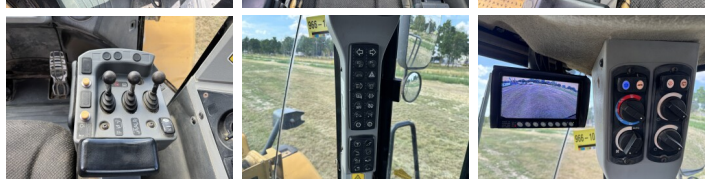

Caterpillar

Caterpillar 966K

BOSS
MACHINERY

Baujahr **2011**
Referenznummer **BM007849**
Arbeitsstunden **16.035**

Algemeen

Type 966K
Standort Veldhoven, Netherlands
Certificaat CE

Beschreibung

Erhältlich bei Boss Machinery! Dieser Caterpillar 966K Wheel Loader von 2011 hat eine Motorleistung von 219 kW und zählt 16035 Betriebsstunden. Das Gesamtgewicht dieses Caterpillar 966K beträgt 24000 kg und die Abmessungen sind 8.85 x 3.21 x 3.59. Darüber hinaus ist dieser 966K mit Camera, Electrical Mirrors, Bluetooth, Radio, Climate Control, Klimaanlage, Schnellwechsler, Zentral Schmieranlage ausgestattet. Die Caterpillar Wheel Loader hat auch eine CE - Kennzeichnung. Möchten Sie gerne weitere Informationen oder möchten Sie den Caterpillar 966K in unserem Garten ausprobieren? Informieren Sie uns bitte.

Maten / Gewichten

Abmessungen L*B*H 8.85 x 3.21 x 3.59
Gewicht 24000

Technische informatie

Laufwerkkonfigurationen 4x4

Motor informatie

Motor marke Caterpillar
Motor typ C9.3
Zylinder 6
Turbo
Motorleistung in kW 219

Banden / Rupsen

25% 25% 26.5R25

25% 25%

26.5R25

Opties

Camera

Electrical Mirrors

Bluetooth