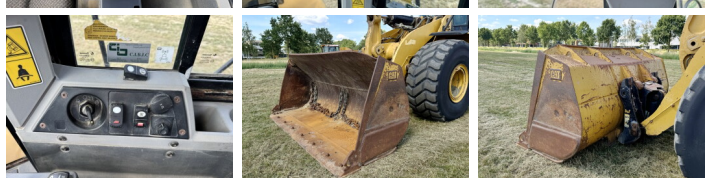

Caterpillar

Caterpillar 966K

BOSS
MACHINERY

Baujahr **2011**
Referenznummer **BM007849**
Arbeitsstunden **16.035**

Algemeen

Type 966K
Standort Veldhoven, Netherlands
Certificaat CE

Beschreibung

Erhältlich bei Boss Machinery! Dieser Caterpillar 966K Wheel Loader von 2011 hat eine Motorleistung von 219 kW und zählt 16035 Betriebsstunden. Das Gesamtgewicht dieses Caterpillar 966K beträgt 24000 kg und die Abmessungen sind 8.85 x 3.21 x 3.59. Darüber hinaus ist dieser 966K mit Camera, Electrical Mirrors, Bluetooth, Radio, Climate Control, Klimaanlage, Schnellwechsler, Zentral Schmieranlage ausgestattet. Die Caterpillar Wheel Loader hat auch eine CE - Kennzeichnung. Möchten Sie gerne weitere Informationen oder möchten Sie den Caterpillar 966K in unserem Garten ausprobieren? Informieren Sie uns bitte.

Maten / Gewichten

Abmessungen L*B*H 8.85 x 3.21 x 3.59
Gewicht 24000

Technische informatie

Laufwerkkonfigurationen 4x4

Motor informatie

Motor marke Caterpillar
Motor typ C9.3
Zylinder 6
Turbo
Motorleistung in kW 219

Banden / Rupsen

25% 25% 26.5R25

25% 25%

26.5R25

Opties

Camera

Electrical Mirrors

Bluetooth