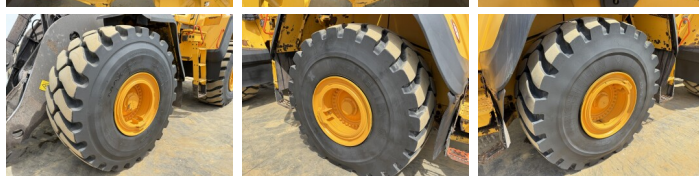

Banden / Rupsen

90% 90% **29.5R25**
60% 60% **29.5R25**