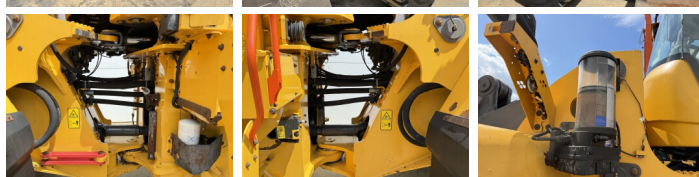

Banden / Rupsen

90% 90% **29.5R25**
60% 60% **29.5R25**