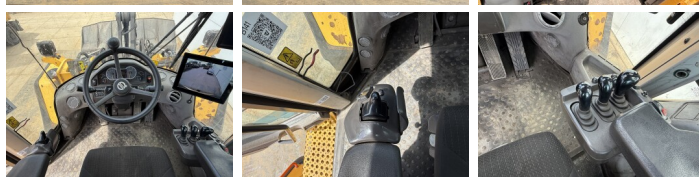

Banden / Rupsen

90% 90% **29.5R25**
60% 60% **29.5R25**