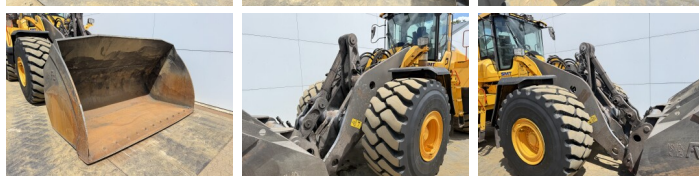

Banden / Rupsen

90% 90% **29.5R25**
60% 60% **29.5R25**