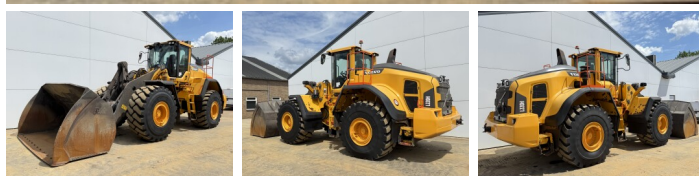

Banden / Rupsen

90% 90% **29.5R25**
60% 60% **29.5R25**