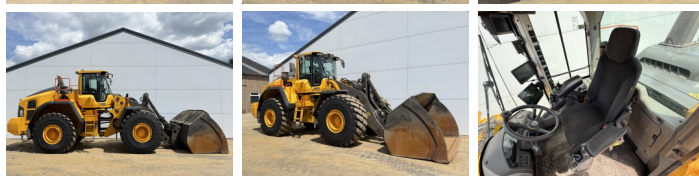

Banden / Rupsen

90% 90% **29.5R25**
60% 60% **29.5R25**