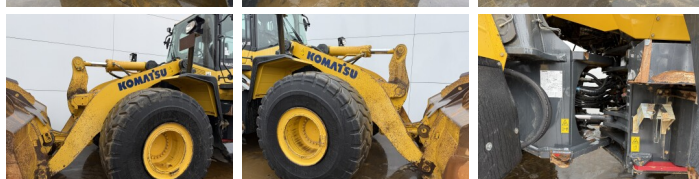

Komatsu

Komatsu WA470-7

BOSS
MACHINERY

€ 57.500excl.

Baujahr **2016**
Referenznummer **BM007666**
Arbeitsstunden **12.126**

Algemeen

Type **WA470-7**
Standort **Veldhoven, Netherlands**
Certificaat **CE**

Beschreibung

Erhältlich bei Boss Machinery! Dieser Komatsu WA470-7 Wheel Loader von 2016 hat eine Motorleistung von 204 kW und zählt 12126 Betriebsstunden. Das Gesamtgewicht dieses Komatsu WA470-7 beträgt 26500 kg und die Abmessungen sind 9.36 x 3.05 x 3.49. Darüber hinaus ist dieser WA470-7 mit Bluetooth, Radio, Climate Control, Klimaanlage, Heated Seat, Camera, Electrical Mirrors, Zentral Schmieranlage ausgestattet. Die Komatsu Wheel Loader hat auch eine CE - Kennzeichnung. Möchten Sie gerne weitere Informationen oder möchten Sie den Komatsu WA470-7 in unserem Garten ausprobieren? Informieren Sie uns bitte.

Maten / Gewichten

Abmessungen L*B*H **9.36 x 3.05 x 3.49**
Gewicht **26500**

Technische informatie

German Machine
Laufwerkkonfigurationen **4x4**

Motor informatie

Motor marke **Komatsu**
Motor typ **SAA6D125E-6**
Zylinder **6**
Turbo
Motorleistung in kW **204**

Banden / Rupsen

20%	20%	26.5R25
20%	20%	26.5R25

Opties

Bluetooth

Radio

Climate Control

Klimaanlage

Heated Seat