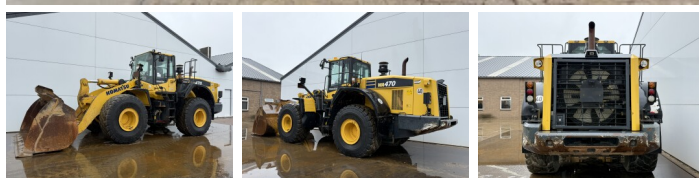

Komatsu

Komatsu WA470-7

BOSS
MACHINERY

€ 57.500excl.

Baujahr **2016**
Referenznummer **BM007666**
Arbeitsstunden **12.126**

Algemeen

Type **WA470-7**
Standort **Veldhoven, Netherlands**
Certificaat **CE**

Beschreibung

Erhältlich bei Boss Machinery! Dieser Komatsu WA470-7 Wheel Loader von 2016 hat eine Motorleistung von 204 kW und zählt 12126 Betriebsstunden. Das Gesamtgewicht dieses Komatsu WA470-7 beträgt 26500 kg und die Abmessungen sind 9.36 x 3.05 x 3.49. Darüber hinaus ist dieser WA470-7 mit Bluetooth, Radio, Climate Control, Klimaanlage, Heated Seat, Camera, Electrical Mirrors, Zentral Schmieranlage ausgestattet. Die Komatsu Wheel Loader hat auch eine CE - Kennzeichnung. Möchten Sie gerne weitere Informationen oder möchten Sie den Komatsu WA470-7 in unserem Garten ausprobieren? Informieren Sie uns bitte.

Maten / Gewichten

Abmessungen L*B*H **9.36 x 3.05 x 3.49**
Gewicht **26500**

Technische informatie

German Machine
Laufwerkkonfigurationen **4x4**

Motor informatie

Motor marke **Komatsu**
Motor typ **SAA6D125E-6**
Zylinder **6**
Turbo
Motorleistung in kW **204**

Banden / Rupsen

20%	20%	26.5R25
20%	20%	26.5R25

Opties

Bluetooth

Radio

Climate Control

Klimaanlage

Heated Seat