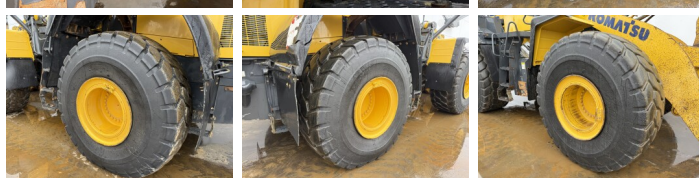

Erhältlich bei Boss Machinery! Dieser Komatsu WA470-7 Wheel Loader von 2016 hat eine Motorleistung von 204 kW und zählt 12126 Betriebsstunden. Das Gesamtgewicht dieses Komatsu WA470-7 beträgt 26500 kg und die Abmessungen sind 9.36 x 3.05 x 3.49. Darüber hinaus ist dieser WA470-7 mit Bluetooth, Radio, Climate Control, Klimaanlage, Heated Seat, Camera, Electrical Mirrors, Zentral Schmieranlage ausgestattet. Die Komatsu Wheel Loader hat auch eine CE - Kennzeichnung. Möchten Sie gerne weitere Informationen oder möchten Sie den Komatsu WA470-7 in unserem Garten ausprobieren? Informieren Sie uns bitte.

Banden / Rupsen

20%	20%	26.5R25
20%	20%	26.5R25

Opties

Bluetooth

Radio

Climate Control

Klimaanlage

Heated Seat