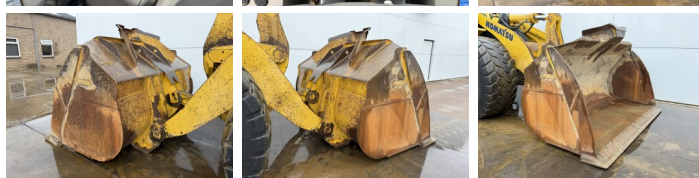

Komatsu

Komatsu WA470-7

BOSS
MACHINERY

€ 57.500excl.

Baujahr **2016**
Referenznummer **BM007666**
Arbeitsstunden **12.126**

Algemeen

Type **WA470-7**
Standort **Veldhoven, Netherlands**
Certificaat **CE**

Beschreibung

Erhältlich bei Boss Machinery! Dieser Komatsu WA470-7 Wheel Loader von 2016 hat eine Motorleistung von 204 kW und zählt 12126 Betriebsstunden. Das Gesamtgewicht dieses Komatsu WA470-7 beträgt 26500 kg und die Abmessungen sind 9.36 x 3.05 x 3.49. Darüber hinaus ist dieser WA470-7 mit Bluetooth, Radio, Climate Control, Klimaanlage, Heated Seat, Camera, Electrical Mirrors, Zentral Schmieranlage ausgestattet. Die Komatsu Wheel Loader hat auch eine CE - Kennzeichnung. Möchten Sie gerne weitere Informationen oder möchten Sie den Komatsu WA470-7 in unserem Garten ausprobieren? Informieren Sie uns bitte.

Maten / Gewichten

Abmessungen L*B*H **9.36 x 3.05 x 3.49**
Gewicht **26500**

Technische informatie

German Machine
Laufwerkkonfigurationen **4x4**

Motor informatie

Motor marke **Komatsu**
Motor typ **SAA6D125E-6**
Zylinder **6**
Turbo
Motorleistung in kW **204**

Banden / Rupsen

20%	20%	26.5R25
20%	20%	26.5R25

Opties

Bluetooth

Radio

Climate Control

Klimaanlage

Heated Seat