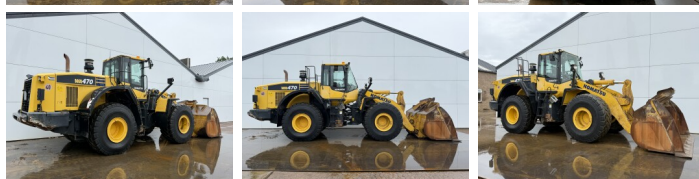

Komatsu

Komatsu WA470-7

BOSS
MACHINERY

€ 57.500excl.

Baujahr **2016**
Referenznummer **BM007666**
Arbeitsstunden **12.126**

Algemeen

Type **WA470-7**
Standort **Veldhoven, Netherlands**
Certificaat **CE**

Beschreibung

Erhältlich bei Boss Machinery! Dieser Komatsu WA470-7 Wheel Loader von 2016 hat eine Motorleistung von 204 kW und zählt 12126 Betriebsstunden. Das Gesamtgewicht dieses Komatsu WA470-7 beträgt 26500 kg und die Abmessungen sind 9.36 x 3.05 x 3.49. Darüber hinaus ist dieser WA470-7 mit Bluetooth, Radio, Climate Control, Klimaanlage, Heated Seat, Camera, Electrical Mirrors, Zentral Schmieranlage ausgestattet. Die Komatsu Wheel Loader hat auch eine CE - Kennzeichnung. Möchten Sie gerne weitere Informationen oder möchten Sie den Komatsu WA470-7 in unserem Garten ausprobieren? Informieren Sie uns bitte.

Maten / Gewichten

Abmessungen L*B*H **9.36 x 3.05 x 3.49**
Gewicht **26500**

Technische informatie

German Machine
Laufwerkkonfigurationen **4x4**

Motor informatie

Motor marke **Komatsu**
Motor typ **SAA6D125E-6**
Zylinder **6**
Turbo
Motorleistung in kW **204**