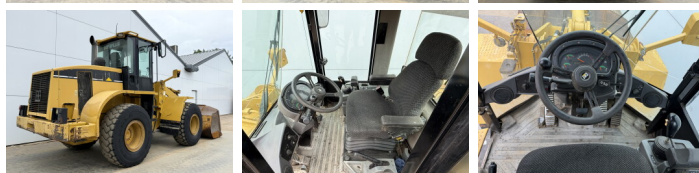

Caterpillar

Caterpillar 938G

BOSS
MACHINERY

€ 29.500excl.

Baujahr **2005**
Referenznummer **BM007654**
Arbeitsstunden **16.829**

Algemeen

Type 938G
Standort Veldhoven, Netherlands
Certificaat CE + EPA

Beschreibung

Erhältlich bei Boss Machinery! Dieser Caterpillar 938G Wheel Loader von 2005 hat eine Motorleistung von 119 kW und zählt 16829 Betriebsstunden. Das Gesamtgewicht dieses Caterpillar 938G beträgt 15800 kg und die Abmessungen sind 7.26 x 2.77 x 3.35. Darüber hinaus ist dieser 938G mit Radio, Klimaanlage, Zentral Schmieranlage ausgestattet. Die Caterpillar Wheel Loader hat auch eine CE + EPA - Kennzeichnung. Möchten Sie gerne weitere Informationen oder möchten Sie den Caterpillar 938G in unserem Garten ausprobieren? Informieren Sie uns bitte.

Maten / Gewichten

Abmessungen L*B*H 7.26 x 2.77 x 3.35
Gewicht 15800

Technische informatie

Laufwerkkonfigurationen 4x4

Motor informatie

Motor marke Caterpillar
Motor typ 3126
Zylinder 6
Turbo
Motorleistung in kW 119

Banden / Rupsen

10% 10% 20.5R25