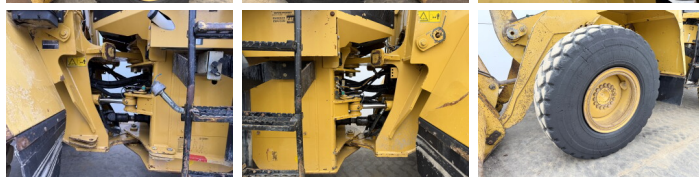

Caterpillar

Caterpillar 938G

BOSS
MACHINERY

€ 29.500excl.

Baujahr **2005**
Referenznummer **BM007654**
Arbeitsstunden **16.829**

Algemeen

Type 938G
Standort Veldhoven, Netherlands
Certificaat CE + EPA

Beschreibung

Erhältlich bei Boss Machinery! Dieser Caterpillar 938G Wheel Loader von 2005 hat eine Motorleistung von 119 kW und zählt 16829 Betriebsstunden. Das Gesamtgewicht dieses Caterpillar 938G beträgt 15800 kg und die Abmessungen sind 7.26 x 2.77 x 3.35. Darüber hinaus ist dieser 938G mit Radio, Klimaanlage, Zentral Schmieranlage ausgestattet. Die Caterpillar Wheel Loader hat auch eine CE + EPA - Kennzeichnung. Möchten Sie gerne weitere Informationen oder möchten Sie den Caterpillar 938G in unserem Garten ausprobieren? Informieren Sie uns bitte.

Maten / Gewichten

Abmessungen L*B*H 7.26 x 2.77 x 3.35
Gewicht 15800

Technische informatie

Laufwerkkonfigurationen 4x4

Motor informatie

Motor marke Caterpillar
Motor typ 3126
Zylinder 6
Turbo
Motorleistung in kW 119

Banden / Rupsen

10% 10% 20.5R25