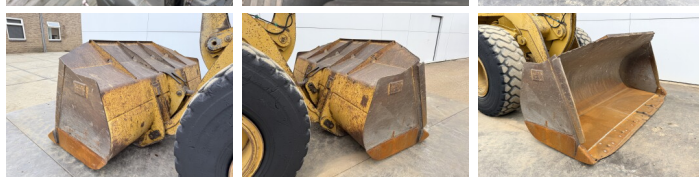

Caterpillar

Caterpillar 938G

BOSS
MACHINERY

€ 29.500excl.

Baujahr **2005**
Referenznummer **BM007654**
Arbeitsstunden **16.829**

Algemeen

Type 938G
Standort Veldhoven, Netherlands
Certificaat CE + EPA

Beschreibung

Erhältlich bei Boss Machinery! Dieser Caterpillar 938G Wheel Loader von 2005 hat eine Motorleistung von 119 kW und zählt 16829 Betriebsstunden. Das Gesamtgewicht dieses Caterpillar 938G beträgt 15800 kg und die Abmessungen sind 7.26 x 2.77 x 3.35. Darüber hinaus ist dieser 938G mit Radio, Klimaanlage, Zentral Schmieranlage ausgestattet. Die Caterpillar Wheel Loader hat auch eine CE + EPA - Kennzeichnung. Möchten Sie gerne weitere Informationen oder möchten Sie den Caterpillar 938G in unserem Garten ausprobieren? Informieren Sie uns bitte.

Maten / Gewichten

Abmessungen L*B*H 7.26 x 2.77 x 3.35
Gewicht 15800

Technische informatie

Laufwerkkonfigurationen 4x4

Motor informatie

Motor marke Caterpillar
Motor typ 3126
Zylinder 6
Turbo
Motorleistung in kW 119

Banden / Rupsen

10% 10% 20.5R25