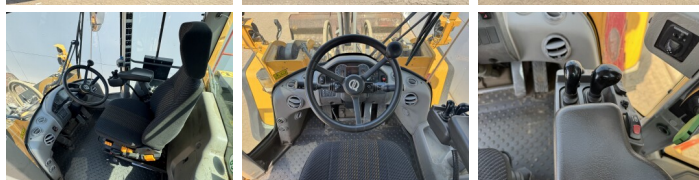

Erhältlich bei Boss Machinery! Dieser Volvo L150H Wheel Loader von 2017 hat eine Motorleistung von 220 kW und zählt 11159 Betriebsstunden. Das Gesamtgewicht dieses Volvo L150H beträgt 26100 kg und die Abmessungen sind 9.12 x 3.06 x 3.64. Darüber hinaus ist dieser L150H mit Radio, Bluetooth, Electrical Mirrors, Klimaanlage, Climate Control, Heated Seat, Zentral Schmieranlage ausgestattet. Die Volvo Wheel Loader hat auch eine CE - Kennzeichnung. Möchten Sie gerne weitere Informationen oder möchten Sie den Volvo L150H in unserem Garten ausprobieren? Informieren Sie uns bitte.

Banden / Rupsen

40% 40%
40% 40%

26.5R25
26.5R25

Opties

Radio

Bluetooth

Electrical Mirrors

Klimaanlage