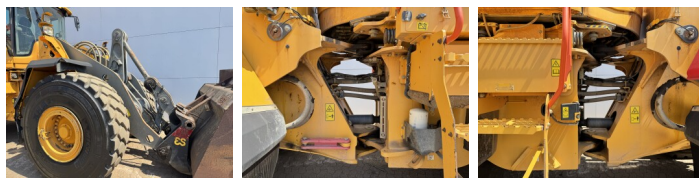

Volvo

Volvo L150H

BOSS
MACHINERY

€ 104.500excl.

Baujahr **2017**
Referenznummer **BM007810**
Arbeitsstunden **11.159**

Algemeen

Type **L150H**
Standort **Veldhoven, Netherlands**
Certificaat **CE**

Beschreibung

Erhältlich bei Boss Machinery! Dieser Volvo L150H Wheel Loader von 2017 hat eine Motorleistung von 220 kW und zählt 11159 Betriebsstunden. Das Gesamtgewicht dieses Volvo L150H beträgt 26100 kg und die Abmessungen sind 9.12 x 3.06 x 3.64. Darüber hinaus ist dieser L150H mit Radio, Bluetooth, Electrical Mirrors, Klimaanlage, Climate Control, Heated Seat, Zentral Schmieranlage ausgestattet. Die Volvo Wheel Loader hat auch eine CE - Kennzeichnung. Möchten Sie gerne weitere Informationen oder möchten Sie den Volvo L150H in unserem Garten ausprobieren? Informieren Sie uns bitte.

Maten / Gewichten

Abmessungen L*B*H **9.12 x 3.06 x 3.64**
Gewicht **26100**

Technische informatie

German Machine
Laufwerkkonfigurationen **4x4**

Motor informatie

Motor marke **Volvo**
Motor typ **D13J**
Zylinder **6**
Turbo
Motorleistung in kW **220**

Banden / Rupsen

40% 40%
40% 40%

26.5R25
26.5R25

Opties

Radio

Bluetooth

Electrical Mirrors

Klimaanlage