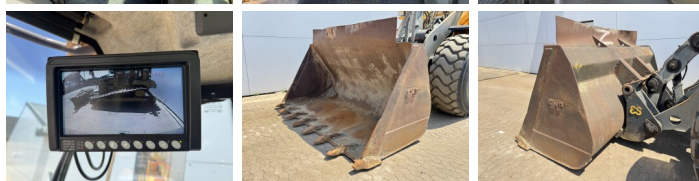

Volvo

Volvo L150H

BOSS
MACHINERY

€ 104.500excl.

Baujahr **2017**
Referenznummer **BM007810**
Arbeitsstunden **11.159**

Algemeen

Type **L150H**
Standort **Veldhoven, Netherlands**
Certificaat **CE**

Beschreibung

Erhältlich bei Boss Machinery! Dieser Volvo L150H Wheel Loader von 2017 hat eine Motorleistung von 220 kW und zählt 11159 Betriebsstunden. Das Gesamtgewicht dieses Volvo L150H beträgt 26100 kg und die Abmessungen sind 9.12 x 3.06 x 3.64. Darüber hinaus ist dieser L150H mit Radio, Bluetooth, Electrical Mirrors, Klimaanlage, Climate Control, Heated Seat, Zentral Schmieranlage ausgestattet. Die Volvo Wheel Loader hat auch eine CE - Kennzeichnung. Möchten Sie gerne weitere Informationen oder möchten Sie den Volvo L150H in unserem Garten ausprobieren? Informieren Sie uns bitte.

Maten / Gewichten

Abmessungen L*B*H **9.12 x 3.06 x 3.64**
Gewicht **26100**

Technische informatie

German Machine
Laufwerkkonfigurationen **4x4**

Motor informatie

Motor marke **Volvo**
Motor typ **D13J**
Zylinder **6**
Turbo
Motorleistung in kW **220**

Banden / Rupsen

40% 40%
40% 40%

26.5R25
26.5R25

Opties

Radio

Bluetooth

Electrical Mirrors

Klimaanlage