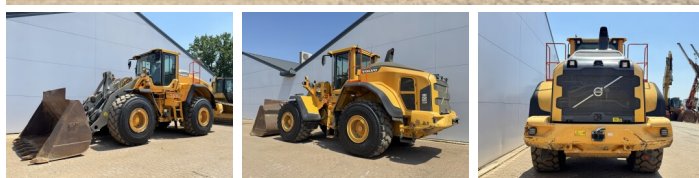

Volvo

Volvo L150H

BOSS
MACHINERY

€ 104.500excl.

Baujahr **2017**
Referenznummer **BM007810**
Arbeitsstunden **11.159**

Algemeen

Type **L150H**
Standort **Veldhoven, Netherlands**
Certificaat **CE**

Beschreibung

Erhältlich bei Boss Machinery! Dieser Volvo L150H Wheel Loader von 2017 hat eine Motorleistung von 220 kW und zählt 11159 Betriebsstunden. Das Gesamtgewicht dieses Volvo L150H beträgt 26100 kg und die Abmessungen sind 9.12 x 3.06 x 3.64. Darüber hinaus ist dieser L150H mit Radio, Bluetooth, Electrical Mirrors, Klimaanlage, Climate Control, Heated Seat, Zentral Schmieranlage ausgestattet. Die Volvo Wheel Loader hat auch eine CE - Kennzeichnung. Möchten Sie gerne weitere Informationen oder möchten Sie den Volvo L150H in unserem Garten ausprobieren? Informieren Sie uns bitte.

Maten / Gewichten

Abmessungen L*B*H **9.12 x 3.06 x 3.64**
Gewicht **26100**

Technische informatie

German Machine
Laufwerkkonfigurationen **4x4**

Motor informatie

Motor marke **Volvo**
Motor typ **D13J**
Zylinder **6**
Turbo
Motorleistung in kW **220**

Banden / Rupsen