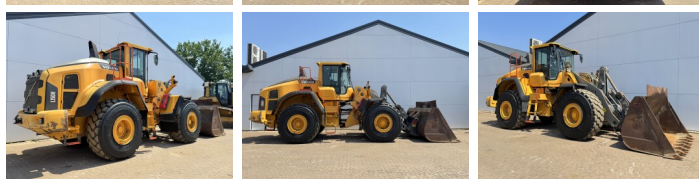

Volvo

Volvo L150H

BOSS
MACHINERY

€ 104.500excl.

Baujahr **2017**
Referenznummer **BM007810**
Arbeitsstunden **11.159**

Algemeen

Type **L150H**
Standort **Veldhoven, Netherlands**
Certificaat **CE**

Beschreibung

Erhältlich bei Boss Machinery! Dieser Volvo L150H Wheel Loader von 2017 hat eine Motorleistung von 220 kW und zählt 11159 Betriebsstunden. Das Gesamtgewicht dieses Volvo L150H beträgt 26100 kg und die Abmessungen sind 9.12 x 3.06 x 3.64. Darüber hinaus ist dieser L150H mit Radio, Bluetooth, Electrical Mirrors, Klimaanlage, Climate Control, Heated Seat, Zentral Schmieranlage ausgestattet. Die Volvo Wheel Loader hat auch eine CE - Kennzeichnung. Möchten Sie gerne weitere Informationen oder möchten Sie den Volvo L150H in unserem Garten ausprobieren? Informieren Sie uns bitte.

Maten / Gewichten

Abmessungen L*B*H **9.12 x 3.06 x 3.64**
Gewicht **26100**

Technische informatie

German Machine
Laufwerkkonfigurationen **4x4**

Motor informatie

Motor marke **Volvo**
Motor typ **D13J**
Zylinder **6**
Turbo
Motorleistung in kW **220**

Banden / Rupsen

40% 40%
40% 40%

26.5R25
26.5R25

Opties

Radio

Bluetooth

Electrical Mirrors

Klimaanlage