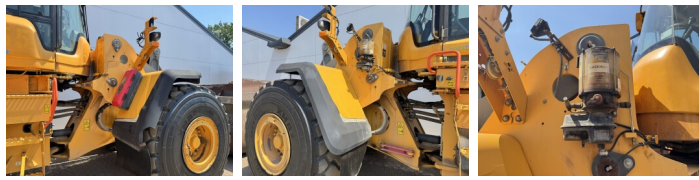

Volvo

Volvo L150H

BOSS
MACHINERY

€ 104.500excl.

Baujahr **2017**
Referenznummer **BM007810**
Arbeitsstunden **11.159**

Algemeen

Type **L150H**
Standort **Veldhoven, Netherlands**
Certificaat **CE**

Beschreibung

Erhältlich bei Boss Machinery! Dieser Volvo L150H Wheel Loader von 2017 hat eine Motorleistung von 220 kW und zählt 11159 Betriebsstunden. Das Gesamtgewicht dieses Volvo L150H beträgt 26100 kg und die Abmessungen sind 9.12 x 3.06 x 3.64. Darüber hinaus ist dieser L150H mit Radio, Bluetooth, Electrical Mirrors, Klimaanlage, Climate Control, Heated Seat, Zentral Schmieranlage ausgestattet. Die Volvo Wheel Loader hat auch eine CE - Kennzeichnung. Möchten Sie gerne weitere Informationen oder möchten Sie den Volvo L150H in unserem Garten ausprobieren? Informieren Sie uns bitte.

Maten / Gewichten

Abmessungen L*B*H **9.12 x 3.06 x 3.64**
Gewicht **26100**

Technische informatie

German Machine
Laufwerkkonfigurationen **4x4**

Motor informatie

Motor marke **Volvo**
Motor typ **D13J**
Zylinder **6**
Turbo
Motorleistung in kW **220**

Banden / Rupsen