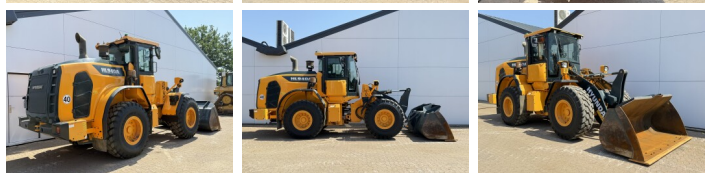

Hyundai

Hyundai HL940A

BOSS
MACHINERY

€ 64.500excl.

Baujahr **2021**
Referenznummer **BM007880**
Arbeitsstunden **4.779**

Algemeen

Type HL940A
Standort Veldhoven, Netherlands
Certificaat CE + EPA

Beschreibung Erhältlich bei Boss Machinery! Dieser Hyundai HL940A Wheel Loader von 2021 hat eine Motorleistung von 116 kW und zählt 4779 Betriebsstunden. Das Gesamtgewicht dieses Hyundai HL940A beträgt 13463 kg und die Abmessungen sind 7.60 x 2.57 x 3.26. Darüber hinaus ist dieser HL940A mit Camera, Radio, Bluetooth, Weighing system, Climate Control, Klimaanlage, Zentral Schmieranlage ausgestattet. Die Hyundai Wheel Loader hat auch eine CE + EPA -Kennzeichnung. Möchten Sie gerne weitere Informationen oder möchten Sie den Hyundai HL940A in unserem Garten ausprobieren? Informieren Sie uns bitte.

Maten / Gewichten

Gewicht 13463
Abmessungen L*B*H 7.60 x 2.57 x 3.26

Technische informatie

Laufwerkkonfigurationen 4x4

Motor informatie

Motor marke Cummins
Motor typ B6.7
Zylinder 6
Turbo
Motorleistung in kW 116

Banden / Rupsen

80%	80%	20.5R25
80%	80%	20.5R25

Opties

Camera

Radio

Bluetooth

Weighing system

Climate Control