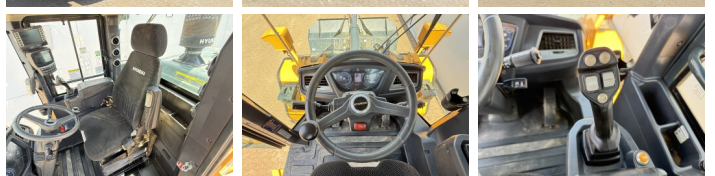

Hyundai

Hyundai HL940A

BOSS
MACHINERY

€ 64.500excl.

Baujahr **2021**
Referenznummer **BM007880**
Arbeitsstunden **4.779**

Algemeen

Type HL940A
Standort Veldhoven, Netherlands
Certificaat CE + EPA

Beschreibung Erhältlich bei Boss Machinery! Dieser Hyundai HL940A Wheel Loader von 2021 hat eine Motorleistung von 116 kW und zählt 4779 Betriebsstunden. Das Gesamtgewicht dieses Hyundai HL940A beträgt 13463 kg und die Abmessungen sind 7.60 x 2.57 x 3.26. Darüber hinaus ist dieser HL940A mit Camera, Radio, Bluetooth, Weighing system, Climate Control, Klimaanlage, Zentral Schmieranlage ausgestattet. Die Hyundai Wheel Loader hat auch eine CE + EPA -Kennzeichnung. Möchten Sie gerne weitere Informationen oder möchten Sie den Hyundai HL940A in unserem Garten ausprobieren? Informieren Sie uns bitte.

Maten / Gewichten

Gewicht 13463
Abmessungen L*B*H 7.60 x 2.57 x 3.26

Technische informatie

Laufwerkkonfigurationen 4x4

Motor informatie

Motor marke Cummins
Motor typ B6.7
Zylinder 6
Turbo
Motorleistung in kW 116

Banden / Rupsen

80%	80%	20.5R25
80%	80%	20.5R25

Opties

Camera

Radio

Bluetooth

Weighing system

Climate Control