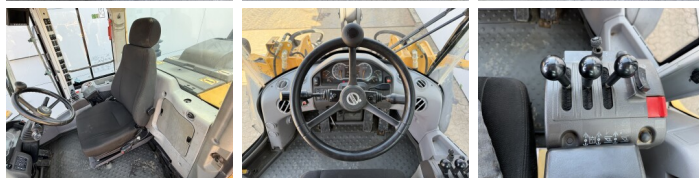

Volvo

Volvo L70H

€ 62.500excl.

Baujahr **2015**
Referenznummer **BM007881**
Arbeitsstunden **7.243**

Algemeen

Type **L70H**
Standort **Veldhoven, Netherlands**
Certificaat **CE**

Erhältlich bei Boss Machinery! Dieser Volvo L70H Wheel Loader von 2015 hat eine Motorleistung von 127 kW und zählt 7243 Betriebsstunden. Das Gesamtgewicht dieses Volvo L70H beträgt 15500 kg und die Abmessungen sind 6.43 x 2.40 x 3.30. Darüber hinaus ist dieser L70H mit Camera, Radio, Electrical Mirrors, Bluetooth, Schnellwechsler, Climate Control, Klimaanlage, Heated Seat, Zentral Schmieranlage ausgestattet. Die Volvo Wheel Loader hat auch eine CE -Kennzeichnung. Möchten Sie gerne weitere Informationen oder möchten Sie den Volvo L70H in unserem Garten ausprobieren? Informieren Sie uns bitte.

Maten / Gewichten

Abmessungen L*B*H **6.43 x 2.40 x 3.30**
Gewicht **15500**

Technische informatie

Laufwerkkonfigurationen **4x4**

Motor informatie

Motor marke **Volvo**
Motor typ **D6J**
Zylinder **6**
Turbo
Motorleistung in kW **127**

BOSS

MACHINERY