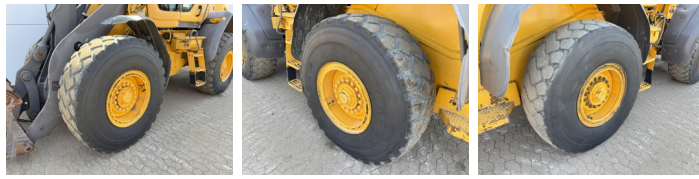

Volvo

Volvo L70H

€ 62.500excl.

Baujahr **2015**
Referenznummer **BM007881**
Arbeitsstunden **7.243**

Algemeen

Type **L70H**
Standort **Veldhoven, Netherlands**
Certificaat **CE**

Erhältlich bei Boss Machinery! Dieser Volvo L70H Wheel Loader von 2015 hat eine Motorleistung von 127 kW und zählt 7243 Betriebsstunden. Das Gesamtgewicht dieses Volvo L70H beträgt 15500 kg und die Abmessungen sind 6.43 x 2.40 x 3.30. Darüber hinaus ist dieser L70H mit Camera, Radio, Electrical Mirrors, Bluetooth, Schnellwechsler, Climate Control, Klimaanlage, Heated Seat, Zentral Schmieranlage ausgestattet. Die Volvo Wheel Loader hat auch eine CE -Kennzeichnung. Möchten Sie gerne weitere Informationen oder möchten Sie den Volvo L70H in unserem Garten ausprobieren? Informieren Sie uns bitte.

Maten / Gewichten

Abmessungen L*B*H **6.43 x 2.40 x 3.30**
Gewicht **15500**

Technische informatie

Laufwerkkonfigurationen **4x4**

Motor informatie

Motor marke **Volvo**
Motor typ **D6J**
Zylinder **6**
Turbo
Motorleistung in kW **127**

BOSS

MACHINERY

Banden / Rupsen

10%	10%	20.5R25
10%	10%	20.5R25

Opties

Camera

Radio

Electrical Mirrors