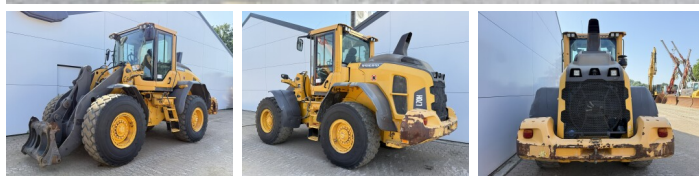

Volvo

Volvo L70H

€ 62.500excl.

Baujahr **2015**
Referenznummer **BM007881**
Arbeitsstunden **7.243**

Algemeen

Type **L70H**
Standort **Veldhoven, Netherlands**
Certificaat **CE**

Erhältlich bei Boss Machinery! Dieser Volvo L70H Wheel Loader von 2015 hat eine Motorleistung von 127 kW und zählt 7243 Betriebsstunden. Das Gesamtgewicht dieses Volvo L70H beträgt 15500 kg und die Abmessungen sind 6.43 x 2.40 x 3.30. Darüber hinaus ist dieser L70H mit Camera, Radio, Electrical Mirrors, Bluetooth, Schnellwechsler, Climate Control, Klimaanlage, Heated Seat, Zentral Schmieranlage ausgestattet. Die Volvo Wheel Loader hat auch eine CE -Kennzeichnung. Möchten Sie gerne weitere Informationen oder möchten Sie den Volvo L70H in unserem Garten ausprobieren? Informieren Sie uns bitte.

Maten / Gewichten

Abmessungen L*B*H **6.43 x 2.40 x 3.30**
Gewicht **15500**

Technische informatie

Laufwerkkonfigurationen **4x4**

Motor informatie

Motor marke **Volvo**
Motor typ **D6J**
Zylinder **6**
Turbo
Motorleistung in kW **127**

BOSS

MACHINERY