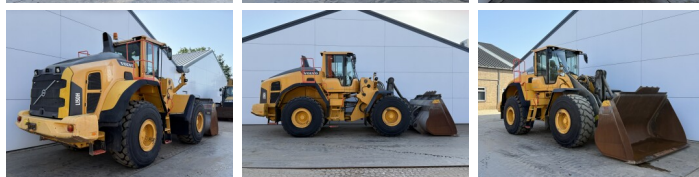

Volvo

Volvo L150H

€ 104.500excl.

Baujahr **2017**
Referenznummer **BM007807**
Arbeitsstunden **12.620**

Algemeen

Type **L150H**
Standort **Veldhoven, Netherlands**
Certificaat **CE**

Beschreibung

Erhältlich bei Boss Machinery! Dieser Volvo L150H Wheel Loader von 2017 hat eine Motorleistung von 220 kW und zählt 12620 Betriebsstunden. Das Gesamtgewicht dieses Volvo L150H beträgt 26100 kg und die Abmessungen sind 8.75 x 2.95 x 3.62. Darüber hinaus ist dieser L150H mit Klimaanlage, Climate Control, Radio, Bluetooth, Electrical Mirrors, Zentral Schmieranlage ausgestattet. Die Volvo Wheel Loader hat auch eine CE - Kennzeichnung. Möchten Sie gerne weitere Informationen oder möchten Sie den Volvo L150H in unserem Garten ausprobieren? Informieren Sie uns bitte.

Maten / Gewichten

Gewicht **26100**
Abmessungen L*B*H **8.75 x 2.95 x 3.62**

Technische informatie

German Machine
Laufwerkkonfigurationen **4x4**

Motor informatie

Motor marke **Volvo**
Motor typ **D13J**
Zylinder **6**
Turbo
Motorleistung in kW **220**

Banden / Rupsen

BOSS

MACHINERY