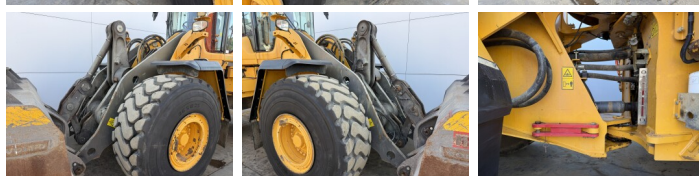

Volvo

Volvo L150H

€ 104.500excl.

Baujahr **2017**
Referenznummer **BM007807**
Arbeitsstunden **12.620**

Algemeen

Type **L150H**
Standort **Veldhoven, Netherlands**
Certificaat **CE**

Beschreibung

Erhältlich bei Boss Machinery! Dieser Volvo L150H Wheel Loader von 2017 hat eine Motorleistung von 220 kW und zählt 12620 Betriebsstunden. Das Gesamtgewicht dieses Volvo L150H beträgt 26100 kg und die Abmessungen sind 8.75 x 2.95 x 3.62. Darüber hinaus ist dieser L150H mit Klimaanlage, Climate Control, Radio, Bluetooth, Electrical Mirrors, Zentral Schmieranlage ausgestattet. Die Volvo Wheel Loader hat auch eine CE - Kennzeichnung. Möchten Sie gerne weitere Informationen oder möchten Sie den Volvo L150H in unserem Garten ausprobieren? Informieren Sie uns bitte.

Maten / Gewichten

Gewicht **26100**
Abmessungen L*B*H **8.75 x 2.95 x 3.62**

Technische informatie

German Machine
Laufwerkkonfigurationen **4x4**

Motor informatie

Motor marke **Volvo**
Motor typ **D13J**
Zylinder **6**
Turbo
Motorleistung in kW **220**

Banden / Rupsen

BOSS

MACHINERY