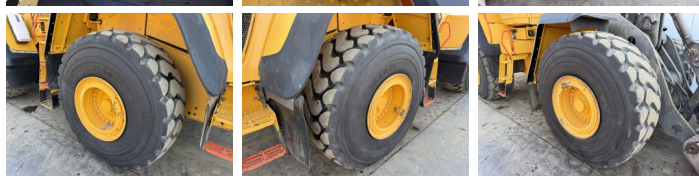

Volvo

Volvo L150H

€ 104.500excl.

Baujahr **2017**
Referenznummer **BM007807**
Arbeitsstunden **12.620**

Algemeen

Type **L150H**
Standort **Veldhoven, Netherlands**
Certificaat **CE**

Beschreibung

Erhältlich bei Boss Machinery! Dieser Volvo L150H Wheel Loader von 2017 hat eine Motorleistung von 220 kW und zählt 12620 Betriebsstunden. Das Gesamtgewicht dieses Volvo L150H beträgt 26100 kg und die Abmessungen sind 8.75 x 2.95 x 3.62. Darüber hinaus ist dieser L150H mit Klimaanlage, Climate Control, Radio, Bluetooth, Electrical Mirrors, Zentral Schmieranlage ausgestattet. Die Volvo Wheel Loader hat auch eine CE - Kennzeichnung. Möchten Sie gerne weitere Informationen oder möchten Sie den Volvo L150H in unserem Garten ausprobieren? Informieren Sie uns bitte.

Maten / Gewichten

Gewicht **26100**
Abmessungen L*B*H **8.75 x 2.95 x 3.62**

Technische informatie

German Machine
Laufwerkkonfigurationen **4x4**

Motor informatie

Motor marke **Volvo**
Motor typ **D13J**
Zylinder **6**
Turbo
Motorleistung in kW **220**

Banden / Rupsen

BOSS

MACHINERY