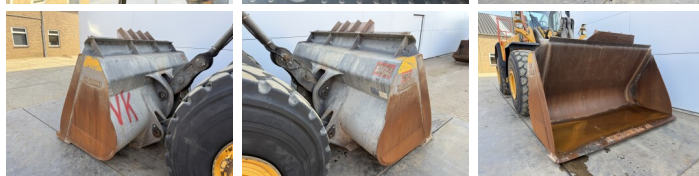

Volvo

Volvo L150H

€ 104.500excl.

Baujahr **2017**
Referenznummer **BM007807**
Arbeitsstunden **12.620**

Algemeen

Type **L150H**
Standort **Veldhoven, Netherlands**
Certificaat **CE**

Beschreibung

Erhältlich bei Boss Machinery! Dieser Volvo L150H Wheel Loader von 2017 hat eine Motorleistung von 220 kW und zählt 12620 Betriebsstunden. Das Gesamtgewicht dieses Volvo L150H beträgt 26100 kg und die Abmessungen sind 8.75 x 2.95 x 3.62. Darüber hinaus ist dieser L150H mit Klimaanlage, Climate Control, Radio, Bluetooth, Electrical Mirrors, Zentral Schmieranlage ausgestattet. Die Volvo Wheel Loader hat auch eine CE - Kennzeichnung. Möchten Sie gerne weitere Informationen oder möchten Sie den Volvo L150H in unserem Garten ausprobieren? Informieren Sie uns bitte.

Maten / Gewichten

Gewicht **26100**
Abmessungen L*B*H **8.75 x 2.95 x 3.62**

Technische informatie

German Machine
Laufwerkkonfigurationen **4x4**

Motor informatie

Motor marke **Volvo**
Motor typ **D13J**
Zylinder **6**
Turbo
Motorleistung in kW **220**

Banden / Rupsen

BOSS

MACHINERY