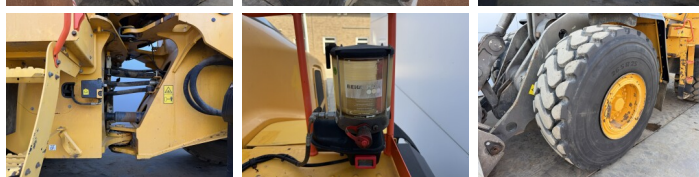

Volvo

Volvo L150H

€ 104.500excl.

Baujahr **2017**
Referenznummer **BM007807**
Arbeitsstunden **12.620**

Algemeen

Type **L150H**
Standort **Veldhoven, Netherlands**
Certificaat **CE**

Beschreibung

Erhältlich bei Boss Machinery! Dieser Volvo L150H Wheel Loader von 2017 hat eine Motorleistung von 220 kW und zählt 12620 Betriebsstunden. Das Gesamtgewicht dieses Volvo L150H beträgt 26100 kg und die Abmessungen sind 8.75 x 2.95 x 3.62. Darüber hinaus ist dieser L150H mit Klimaanlage, Climate Control, Radio, Bluetooth, Electrical Mirrors, Zentral Schmieranlage ausgestattet. Die Volvo Wheel Loader hat auch eine CE - Kennzeichnung. Möchten Sie gerne weitere Informationen oder möchten Sie den Volvo L150H in unserem Garten ausprobieren? Informieren Sie uns bitte.

Maten / Gewichten

Gewicht **26100**
Abmessungen L*B*H **8.75 x 2.95 x 3.62**

Technische informatie

German Machine
Laufwerkkonfigurationen **4x4**

Motor informatie

Motor marke **Volvo**
Motor typ **D13J**
Zylinder **6**
Turbo
Motorleistung in kW **220**

Banden / Rupsen

BOSS

MACHINERY