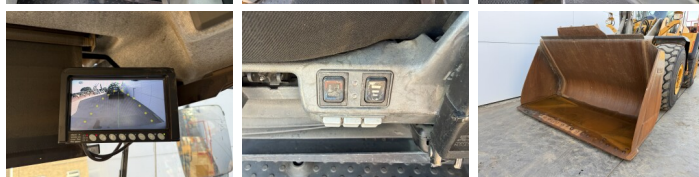

Volvo

Volvo L150H

€ 104.500excl.

Baujahr **2017**
Referenznummer **BM007807**
Arbeitsstunden **12.620**

Algemeen

Type **L150H**
Standort **Veldhoven, Netherlands**
Certificaat **CE**

Beschreibung

Erhältlich bei Boss Machinery! Dieser Volvo L150H Wheel Loader von 2017 hat eine Motorleistung von 220 kW und zählt 12620 Betriebsstunden. Das Gesamtgewicht dieses Volvo L150H beträgt 26100 kg und die Abmessungen sind 8.75 x 2.95 x 3.62. Darüber hinaus ist dieser L150H mit Klimaanlage, Climate Control, Radio, Bluetooth, Electrical Mirrors, Zentral Schmieranlage ausgestattet. Die Volvo Wheel Loader hat auch eine CE - Kennzeichnung. Möchten Sie gerne weitere Informationen oder möchten Sie den Volvo L150H in unserem Garten ausprobieren? Informieren Sie uns bitte.

Maten / Gewichten

Gewicht **26100**
Abmessungen L*B*H **8.75 x 2.95 x 3.62**

Technische informatie

German Machine
Laufwerkkonfigurationen **4x4**

Motor informatie

Motor marke **Volvo**
Motor typ **D13J**
Zylinder **6**
Turbo
Motorleistung in kW **220**

Banden / Rupsen

BOSS

MACHINERY