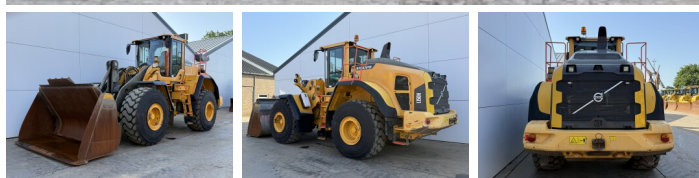

Volvo

Volvo L150H

€ 104.500excl.

Baujahr **2017**
Referenznummer **BM007807**
Arbeitsstunden **12.620**

Algemeen

Type **L150H**
Standort **Veldhoven, Netherlands**
Certificaat **CE**

Beschreibung

Erhältlich bei Boss Machinery! Dieser Volvo L150H Wheel Loader von 2017 hat eine Motorleistung von 220 kW und zählt 12620 Betriebsstunden. Das Gesamtgewicht dieses Volvo L150H beträgt 26100 kg und die Abmessungen sind 8.75 x 2.95 x 3.62. Darüber hinaus ist dieser L150H mit Klimaanlage, Climate Control, Radio, Bluetooth, Electrical Mirrors, Zentral Schmieranlage ausgestattet. Die Volvo Wheel Loader hat auch eine CE - Kennzeichnung. Möchten Sie gerne weitere Informationen oder möchten Sie den Volvo L150H in unserem Garten ausprobieren? Informieren Sie uns bitte.

Maten / Gewichten

Gewicht **26100**
Abmessungen L*B*H **8.75 x 2.95 x 3.62**

Technische informatie

German Machine
Laufwerkkonfigurationen **4x4**

Motor informatie

Motor marke **Volvo**
Motor typ **D13J**
Zylinder **6**
Turbo
Motorleistung in kW **220**

Banden / Rupsen

BOSS

MACHINERY