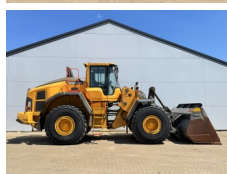

Volvo

## Volvo L150H

**BOSS**  
MACHINERY

Baujahr **2020**  
Referenznummer **BM007815**  
Arbeitsstunden **15.452**

### Algemeen

---

Type L150H  
Standort Veldhoven, Netherlands  
Certificaat CE

Beschreibung

Erhältlich bei Boss Machinery! Dieser Volvo L150H Wheel Loader von 2020 hat eine Motorleistung von 223 kW und zählt 15452 Betriebsstunden. Das Gesamtgewicht dieses Volvo L150H beträgt 26100 kg und die Abmessungen sind 8.86 x 3.01 x 3.54. Darüber hinaus ist dieser L150H mit Bluetooth, Electrical Mirrors, Klimaanlage, Climate Control, Radio, Zentral Schmieranlage ausgestattet. Die Volvo Wheel Loader hat auch eine CE - Kennzeichnung. Möchten Sie gerne weitere Informationen oder möchten Sie den Volvo L150H in unserem Garten ausprobieren? Informieren Sie uns bitte.

### Maten / Gewichten

---

Abmessungen L\*B\*H 8.86 x 3.01 x 3.54  
Gewicht 26100