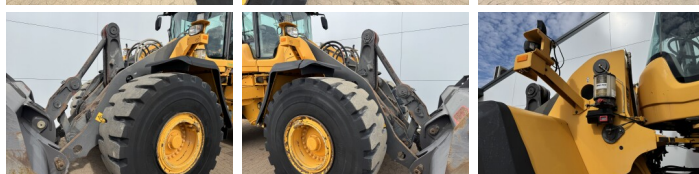

Volvo

Volvo L150H

€ 102.500excl.

Baujahr **2016**
Referenznummer **BM007805**
Arbeitsstunden **11.430**

Algemeen

Type **L150H**
Standort **Veldhoven, Netherlands**
Certificaat **CE**

Beschreibung

Erhältlich bei Boss Machinery! Dieser Volvo L150H Wheel Loader von 2016 hat eine Motorleistung von 220 kW und zählt 11430 Betriebsstunden. Das Gesamtgewicht dieses Volvo L150H beträgt 26100 kg und die Abmessungen sind 8.62 x 3.03 x 3.53. Darüber hinaus ist dieser L150H mit Electrical Mirrors, Klimaanlage, Climate Control, Radio, Bluetooth, Zentral Schmieranlage ausgestattet. Die Volvo Wheel Loader hat auch eine CE -Kennzeichnung. Möchten Sie gerne weitere Informationen oder möchten Sie den Volvo L150H in unserem Garten ausprobieren? Informieren Sie uns bitte.

Maten / Gewichten

Abmessungen L*B*H **8.62 x 3.03 x 3.53**
Gewicht **26100**

Technische informatie

German Machine
Laufwerkkonfigurationen **4x4**

Motor informatie

Motor marke **Volvo**
Motor typ **D13J**
Zylinder **6**
Turbo
Motorleistung in kW **220**

BOSS

MACHINERY

Banden / Rupsen

60%	60%	26.5R25
40%	40%	26.5R25

Opties

Electrical Mirrors

Klimaanlage

Climate Control