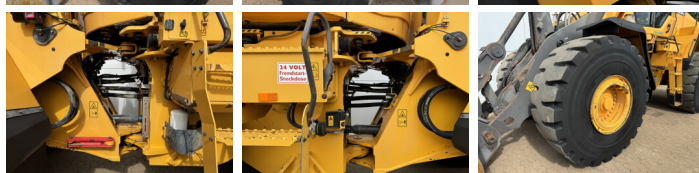

Volvo

Volvo L150H

€ 102.500excl.

Baujahr **2016**
Referenznummer **BM007805**
Arbeitsstunden **11.430**

Algemeen

Type **L150H**
Standort **Veldhoven, Netherlands**
Certificaat **CE**

Beschreibung

Erhältlich bei Boss Machinery! Dieser Volvo L150H Wheel Loader von 2016 hat eine Motorleistung von 220 kW und zählt 11430 Betriebsstunden. Das Gesamtgewicht dieses Volvo L150H beträgt 26100 kg und die Abmessungen sind 8.62 x 3.03 x 3.53. Darüber hinaus ist dieser L150H mit Electrical Mirrors, Klimaanlage, Climate Control, Radio, Bluetooth, Zentral Schmieranlage ausgestattet. Die Volvo Wheel Loader hat auch eine CE -Kennzeichnung. Möchten Sie gerne weitere Informationen oder möchten Sie den Volvo L150H in unserem Garten ausprobieren? Informieren Sie uns bitte.

Maten / Gewichten

Abmessungen L*B*H **8.62 x 3.03 x 3.53**
Gewicht **26100**

Technische informatie

German Machine
Laufwerkkonfigurationen **4x4**

Motor informatie

Motor marke **Volvo**
Motor typ **D13J**
Zylinder **6**
Turbo
Motorleistung in kW **220**

BOSS

MACHINERY

Banden / Rupsen

60%	60%	26.5R25
40%	40%	26.5R25

Opties

Electrical Mirrors

Klimaanlage

Climate Control