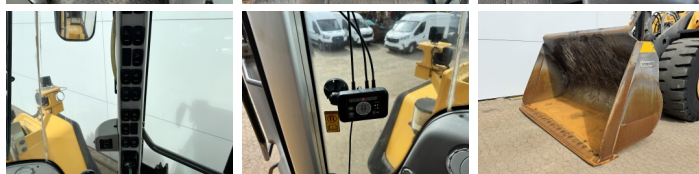

Volvo

Volvo L150H

€ 102.500excl.

Baujahr **2016**
Referenznummer **BM007805**
Arbeitsstunden **11.430**

Algemeen

Type **L150H**
Standort **Veldhoven, Netherlands**
Certificaat **CE**

Beschreibung

Erhältlich bei Boss Machinery! Dieser Volvo L150H Wheel Loader von 2016 hat eine Motorleistung von 220 kW und zählt 11430 Betriebsstunden. Das Gesamtgewicht dieses Volvo L150H beträgt 26100 kg und die Abmessungen sind 8.62 x 3.03 x 3.53. Darüber hinaus ist dieser L150H mit Electrical Mirrors, Klimaanlage, Climate Control, Radio, Bluetooth, Zentral Schmieranlage ausgestattet. Die Volvo Wheel Loader hat auch eine CE -Kennzeichnung. Möchten Sie gerne weitere Informationen oder möchten Sie den Volvo L150H in unserem Garten ausprobieren? Informieren Sie uns bitte.

Maten / Gewichten

Abmessungen L*B*H **8.62 x 3.03 x 3.53**
Gewicht **26100**

Technische informatie

German Machine
Laufwerkkonfigurationen **4x4**

Motor informatie

Motor marke **Volvo**
Motor typ **D13J**
Zylinder **6**
Turbo
Motorleistung in kW **220**

BOSS

MACHINERY

Banden / Rupsen

60%	60%	26.5R25
40%	40%	26.5R25

Opties

Electrical Mirrors

Klimaanlage

Climate Control