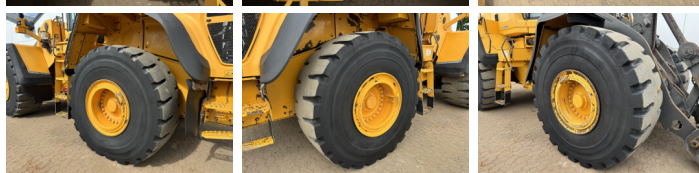

Volvo

Volvo L150H

€ 102.500excl.

Baujahr **2016**
Referenznummer **BM007805**
Arbeitsstunden **11.430**

Algemeen

Type **L150H**
Standort **Veldhoven, Netherlands**
Certificaat **CE**

Beschreibung

Erhältlich bei Boss Machinery! Dieser Volvo L150H Wheel Loader von 2016 hat eine Motorleistung von 220 kW und zählt 11430 Betriebsstunden. Das Gesamtgewicht dieses Volvo L150H beträgt 26100 kg und die Abmessungen sind 8.62 x 3.03 x 3.53. Darüber hinaus ist dieser L150H mit Electrical Mirrors, Klimaanlage, Climate Control, Radio, Bluetooth, Zentral Schmieranlage ausgestattet. Die Volvo Wheel Loader hat auch eine CE -Kennzeichnung. Möchten Sie gerne weitere Informationen oder möchten Sie den Volvo L150H in unserem Garten ausprobieren? Informieren Sie uns bitte.

Maten / Gewichten

Abmessungen L*B*H **8.62 x 3.03 x 3.53**
Gewicht **26100**

Technische informatie

German Machine
Laufwerkkonfigurationen **4x4**

Motor informatie

Motor marke **Volvo**
Motor typ **D13J**
Zylinder **6**
Turbo
Motorleistung in kW **220**

BOSS

MACHINERY

Banden / Rupsen

60%	60%	26.5R25
40%	40%	26.5R25

Opties

Electrical Mirrors

Klimaanlage

Climate Control