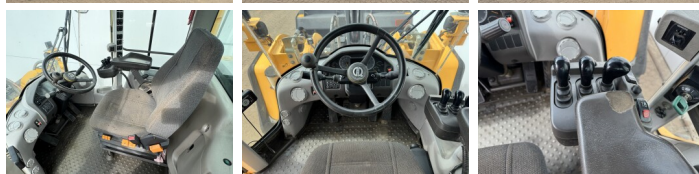

Volvo

Volvo L150H

€ 102.500excl.

Baujahr **2016**
Referenznummer **BM007805**
Arbeitsstunden **11.430**

Algemeen

Type **L150H**
Standort **Veldhoven, Netherlands**
Certificaat **CE**

Beschreibung

Erhältlich bei Boss Machinery! Dieser Volvo L150H Wheel Loader von 2016 hat eine Motorleistung von 220 kW und zählt 11430 Betriebsstunden. Das Gesamtgewicht dieses Volvo L150H beträgt 26100 kg und die Abmessungen sind 8.62 x 3.03 x 3.53. Darüber hinaus ist dieser L150H mit Electrical Mirrors, Klimaanlage, Climate Control, Radio, Bluetooth, Zentral Schmieranlage ausgestattet. Die Volvo Wheel Loader hat auch eine CE -Kennzeichnung. Möchten Sie gerne weitere Informationen oder möchten Sie den Volvo L150H in unserem Garten ausprobieren? Informieren Sie uns bitte.

Maten / Gewichten

Abmessungen L*B*H **8.62 x 3.03 x 3.53**
Gewicht **26100**

Technische informatie

German Machine
Laufwerkkonfigurationen **4x4**

Motor informatie

Motor marke **Volvo**
Motor typ **D13J**
Zylinder **6**
Turbo
Motorleistung in kW **220**

BOSS

MACHINERY

Banden / Rupsen

60%	60%	26.5R25
40%	40%	26.5R25

Opties

Electrical Mirrors

Klimaanlage

Climate Control