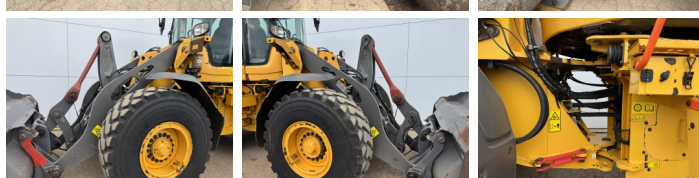

Volvo

Volvo L90H

€ 74.500excl.

Baujahr **2018**
Referenznummer **BM007811**
Arbeitsstunden **14.124**

Algemeen

Type **L90H**
Standort **Veldhoven, Netherlands**
Certificaat **CE**

Beschreibung

Erhältlich bei Boss Machinery! Dieser Volvo L90H Wheel Loader von 2018 hat eine Motorleistung von 120 kW und zählt 14124 Betriebsstunden. Das Gesamtgewicht dieses Volvo L90H beträgt 17000 kg und die Abmessungen sind 7.87 x 2.75 x 3.30. Darüber hinaus ist dieser L90H mit Heated Seat, Klimaanlage, Radio, Climate Control, Schnellwechsler, Camera ausgestattet. Die Volvo Wheel Loader hat auch eine CE -Kennzeichnung. Möchten Sie gerne weitere Informationen oder möchten Sie den Volvo L90H in unserem Garten ausprobieren? Informieren Sie uns bitte.

Maten / Gewichten

Abmessungen L*B*H **7.87 x 2.75 x 3.30**
Gewicht **17000**

Technische informatie

German Machine
Laufwerkkonfigurationen **4x4**

Motor informatie

Motor marke **Volvo**
Motor typ **D6J**
Zylinder **6**
Turbo
Motorleistung in kW **120**

Banden / Rupsen

BOSS

MACHINERY

70% 70%

20.5R25

70% 70%

20.5R25

Opties