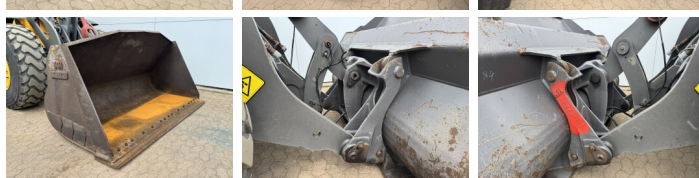

Volvo

Volvo L90H

€ 74.500excl.

Baujahr **2018**
Referenznummer **BM007811**
Arbeitsstunden **14.124**

Algemeen

Type **L90H**
Standort **Veldhoven, Netherlands**
Certificaat **CE**

Beschreibung

Erhältlich bei Boss Machinery! Dieser Volvo L90H Wheel Loader von 2018 hat eine Motorleistung von 120 kW und zählt 14124 Betriebsstunden. Das Gesamtgewicht dieses Volvo L90H beträgt 17000 kg und die Abmessungen sind 7.87 x 2.75 x 3.30. Darüber hinaus ist dieser L90H mit Heated Seat, Klimaanlage, Radio, Climate Control, Schnellwechsler, Camera ausgestattet. Die Volvo Wheel Loader hat auch eine CE -Kennzeichnung. Möchten Sie gerne weitere Informationen oder möchten Sie den Volvo L90H in unserem Garten ausprobieren? Informieren Sie uns bitte.

Maten / Gewichten

Abmessungen L*B*H **7.87 x 2.75 x 3.30**
Gewicht **17000**

Technische informatie

German Machine
Laufwerkkonfigurationen **4x4**

Motor informatie

Motor marke **Volvo**
Motor typ **D6J**
Zylinder **6**
Turbo
Motorleistung in kW **120**

Banden / Rupsen

BOSS

MACHINERY

70% 70%

20.5R25

70% 70%

20.5R25

Opties