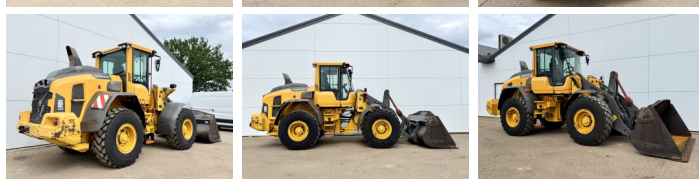

Volvo

Volvo L90H

€ 74.500excl.

Baujahr **2018**
Referenznummer **BM007811**
Arbeitsstunden **14.124**

Algemeen

Type **L90H**
Standort **Veldhoven, Netherlands**
Certificaat **CE**

Beschreibung

Erhältlich bei Boss Machinery! Dieser Volvo L90H Wheel Loader von 2018 hat eine Motorleistung von 120 kW und zählt 14124 Betriebsstunden. Das Gesamtgewicht dieses Volvo L90H beträgt 17000 kg und die Abmessungen sind 7.87 x 2.75 x 3.30. Darüber hinaus ist dieser L90H mit Heated Seat, Klimaanlage, Radio, Climate Control, Schnellwechsler, Camera ausgestattet. Die Volvo Wheel Loader hat auch eine CE -Kennzeichnung. Möchten Sie gerne weitere Informationen oder möchten Sie den Volvo L90H in unserem Garten ausprobieren? Informieren Sie uns bitte.

Maten / Gewichten

Abmessungen L*B*H **7.87 x 2.75 x 3.30**
Gewicht **17000**

Technische informatie

German Machine
Laufwerkkonfigurationen **4x4**

Motor informatie

Motor marke **Volvo**
Motor typ **D6J**
Zylinder **6**
Turbo
Motorleistung in kW **120**

Banden / Rupsen

BOSS

MACHINERY

70% 70%

20.5R25

70% 70%

20.5R25

Opties