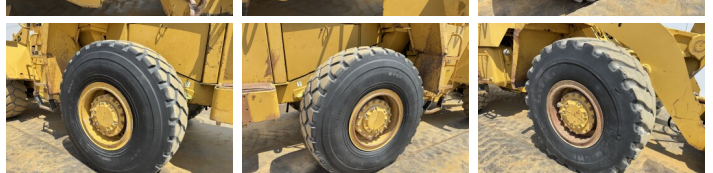

Caterpillar

Caterpillar 950E

BOSS
MACHINERY

€ 59.500excl.

Baujahr **1988**
Referenznummer **BM007435**
Arbeitsstunden **15.667**

Algemeen

Type **950E**
Standort **Veldhoven, Netherlands**
Certificaat **CE**

Beschreibung

Erhältlich bei Boss Machinery! Dieser Caterpillar 950E Wheel Loader von 1988 hat eine Motorleistung von 119 kW und zählt 15667 Betriebsstunden. Das Gesamtgewicht dieses Caterpillar 950E beträgt 15570 kg und die Abmessungen sind 7.96 x 2.75 x 3.49. Darüber hinaus ist dieser 950E mit Radio, Schnellwechsler ausgestattet. Die Caterpillar Wheel Loader hat auch eine CE - Kennzeichnung. Möchten Sie gerne weitere Informationen oder möchten Sie den Caterpillar 950E in unserem Garten ausprobieren? Informieren Sie uns bitte.

Maten / Gewichten

Abmessungen L*B*H **7.96 x 2.75 x 3.49**
Gewicht **15570**

Technische informatie

German Machine
Laufwerkkonfigurationen **4x4**

Motor informatie

Motor marke **Caterpillar**
Motor typ **3304DI**
Zylinder **4**
Turbo
Motorleistung in kW **119**

Banden / Rupsen

40% 30% **20.5R25**

20% 20%

20.5R25

Opties

Radio

Schnellwechsler