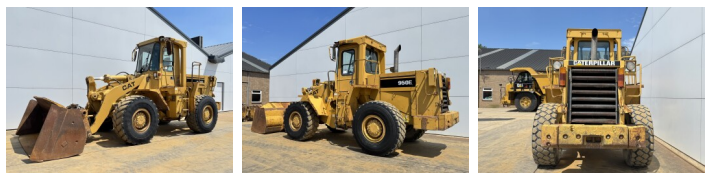

Caterpillar

Caterpillar 950E

BOSS
MACHINERY

€ 59.500excl.

Baujahr **1988**
Referenznummer **BM007435**
Arbeitsstunden **15.667**

Algemeen

Type **950E**
Standort **Veldhoven, Netherlands**
Certificaat **CE**

Beschreibung

Erhältlich bei Boss Machinery! Dieser Caterpillar 950E Wheel Loader von 1988 hat eine Motorleistung von 119 kW und zählt 15667 Betriebsstunden. Das Gesamtgewicht dieses Caterpillar 950E beträgt 15570 kg und die Abmessungen sind 7.96 x 2.75 x 3.49. Darüber hinaus ist dieser 950E mit Radio, Schnellwechsler ausgestattet. Die Caterpillar Wheel Loader hat auch eine CE - Kennzeichnung. Möchten Sie gerne weitere Informationen oder möchten Sie den Caterpillar 950E in unserem Garten ausprobieren? Informieren Sie uns bitte.

Maten / Gewichten

Abmessungen L*B*H **7.96 x 2.75 x 3.49**
Gewicht **15570**

Technische informatie

German Machine
Laufwerkkonfigurationen **4x4**

Motor informatie

Motor marke **Caterpillar**
Motor typ **3304DI**
Zylinder **4**
Turbo
Motorleistung in kW **119**

Banden / Rupsen

40% 30% **20.5R25**