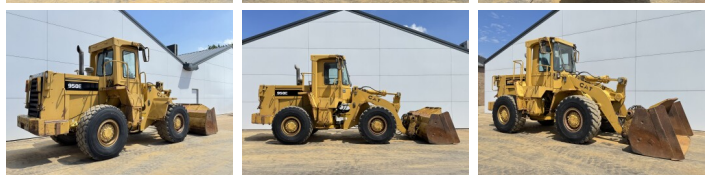

Caterpillar

Caterpillar 950E

BOSS
MACHINERY

€ 59.500excl.

Baujahr **1988**
Referenznummer **BM007435**
Arbeitsstunden **15.667**

Algemeen

Type **950E**
Standort **Veldhoven, Netherlands**
Certificaat **CE**

Beschreibung

Erhältlich bei Boss Machinery! Dieser Caterpillar 950E Wheel Loader von 1988 hat eine Motorleistung von 119 kW und zählt 15667 Betriebsstunden. Das Gesamtgewicht dieses Caterpillar 950E beträgt 15570 kg und die Abmessungen sind 7.96 x 2.75 x 3.49. Darüber hinaus ist dieser 950E mit Radio, Schnellwechsler ausgestattet. Die Caterpillar Wheel Loader hat auch eine CE - Kennzeichnung. Möchten Sie gerne weitere Informationen oder möchten Sie den Caterpillar 950E in unserem Garten ausprobieren? Informieren Sie uns bitte.

Maten / Gewichten

Abmessungen L*B*H **7.96 x 2.75 x 3.49**
Gewicht **15570**

Technische informatie

German Machine
Laufwerkkonfigurationen **4x4**

Motor informatie

Motor marke **Caterpillar**
Motor typ **3304DI**
Zylinder **4**
Turbo
Motorleistung in kW **119**

Banden / Rupsen

40% 30% **20.5R25**