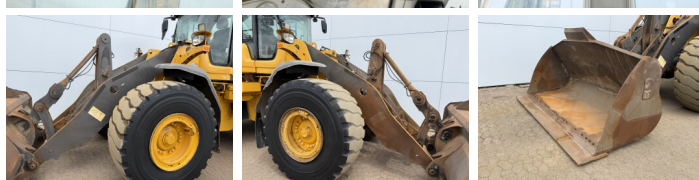

Volvo

Volvo L110H

€ 59.500excl.

Baujahr **2015**
Referenznummer **BM007514**
Arbeitsstunden **17.731**

Algemeen

Type **L110H**
Standort **Veldhoven, Netherlands**
Certificaat **CE**

Beschreibung

Erhältlich bei Boss Machinery! Dieser Volvo L110H Wheel Loader von 2015 hat eine Motorleistung von 190 kW und zählt 17731 Betriebsstunden. Das Gesamtgewicht dieses Volvo L110H beträgt 20700 kg und die Abmessungen sind 8.55 x 2.81 x 3.34. Darüber hinaus ist dieser L110H mit Radio, Camera, Heated Seat, Bluetooth, Climate Control, Klimaanlage, Zentral Schmieranlage ausgestattet. Die Volvo Wheel Loader hat auch eine CE - Kennzeichnung. Möchten Sie gerne weitere Informationen oder möchten Sie den Volvo L110H in unserem Garten ausprobieren? Informieren Sie uns bitte.

Maten / Gewichten

Gewicht **20700**
Abmessungen L*B*H **8.55 x 2.81 x 3.34**

Technische informatie

Laufwerkkonfigurationen **4x4**

Motor informatie

Motor marke **Volvo**
Motor typ **D8J**
Zylinder **6**
Turbo
Motorleistung in kW **190**

Banden / Rupsen

BOSS

MACHINERY

Opties

Radio

Camera

Heated Seat

Bluetooth