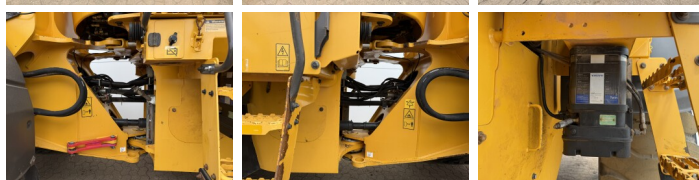

Volvo

Volvo L110H

€ 59.500excl.

Baujahr **2015**
Referenznummer **BM007514**
Arbeitsstunden **17.731**

Algemeen

Type **L110H**
Standort **Veldhoven, Netherlands**
Certificaat **CE**

Beschreibung

Erhältlich bei Boss Machinery! Dieser Volvo L110H Wheel Loader von 2015 hat eine Motorleistung von 190 kW und zählt 17731 Betriebsstunden. Das Gesamtgewicht dieses Volvo L110H beträgt 20700 kg und die Abmessungen sind 8.55 x 2.81 x 3.34. Darüber hinaus ist dieser L110H mit Radio, Camera, Heated Seat, Bluetooth, Climate Control, Klimaanlage, Zentral Schmieranlage ausgestattet. Die Volvo Wheel Loader hat auch eine CE - Kennzeichnung. Möchten Sie gerne weitere Informationen oder möchten Sie den Volvo L110H in unserem Garten ausprobieren? Informieren Sie uns bitte.

Maten / Gewichten

Gewicht **20700**
Abmessungen L*B*H **8.55 x 2.81 x 3.34**

Technische informatie

Laufwerkkonfigurationen **4x4**

Motor informatie

Motor marke **Volvo**
Motor typ **D8J**
Zylinder **6**
Turbo
Motorleistung in kW **190**

Banden / Rupsen

BOSS

MACHINERY

Opties

Radio

Camera

Heated Seat

Bluetooth