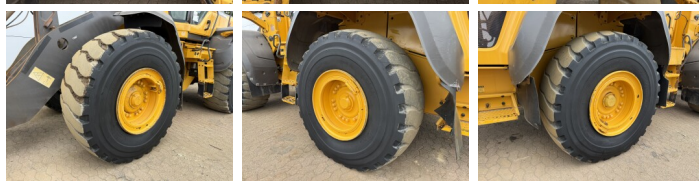

Volvo

Volvo L110H

€ 59.500excl.

Baujahr **2015**
Referenznummer **BM007514**
Arbeitsstunden **17.731**

Algemeen

Type **L110H**
Standort **Veldhoven, Netherlands**
Certificaat **CE**

Beschreibung

Erhältlich bei Boss Machinery! Dieser Volvo L110H Wheel Loader von 2015 hat eine Motorleistung von 190 kW und zählt 17731 Betriebsstunden. Das Gesamtgewicht dieses Volvo L110H beträgt 20700 kg und die Abmessungen sind 8.55 x 2.81 x 3.34. Darüber hinaus ist dieser L110H mit Radio, Camera, Heated Seat, Bluetooth, Climate Control, Klimaanlage, Zentral Schmieranlage ausgestattet. Die Volvo Wheel Loader hat auch eine CE - Kennzeichnung. Möchten Sie gerne weitere Informationen oder möchten Sie den Volvo L110H in unserem Garten ausprobieren? Informieren Sie uns bitte.

Maten / Gewichten

Gewicht **20700**
Abmessungen L*B*H **8.55 x 2.81 x 3.34**

Technische informatie

Laufwerkkonfigurationen **4x4**

Motor informatie

Motor marke **Volvo**
Motor typ **D8J**
Zylinder **6**
Turbo
Motorleistung in kW **190**

Banden / Rupsen

BOSS

MACHINERY

Opties

Radio

Camera

Heated Seat

Bluetooth