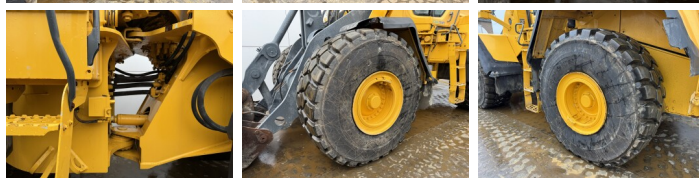

Erhältlich bei Boss Machinery! Dieser Volvo L150H Wheel Loader von 2015 hat eine Motorleistung von 220 kW und zählt 10395 Betriebsstunden. Das Gesamtgewicht dieses Volvo L150H beträgt 26100 kg und die Abmessungen sind 9.09 x 3.23 x 3.59. Darüber hinaus ist dieser L150H mit Camera, Electrical Mirrors, Bluetooth, 3rd Function, Climate Control, Klimaanlage, Radio ausgestattet. Die Volvo Wheel Loader hat auch eine CE -Kennzeichnung. Möchten Sie gerne weitere Informationen oder möchten Sie den Volvo L150H in unserem Garten ausprobieren? Informieren Sie uns bitte.

Banden / Rupsen

50% 50% **26.5R25**

50% 50%

26.5R25

Opties

Camera

Electrical Mirrors

Bluetooth