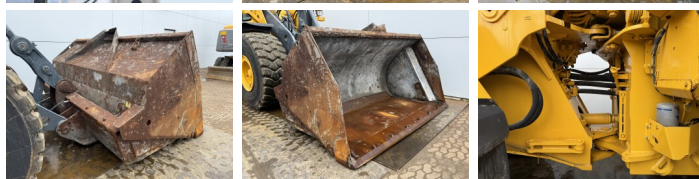

Erhältlich bei Boss Machinery! Dieser Volvo L150H Wheel Loader von 2015 hat eine Motorleistung von 220 kW und zählt 10395 Betriebsstunden. Das Gesamtgewicht dieses Volvo L150H beträgt 26100 kg und die Abmessungen sind 9.09 x 3.23 x 3.59. Darüber hinaus ist dieser L150H mit Camera, Electrical Mirrors, Bluetooth, 3rd Function, Climate Control, Klimaanlage, Radio ausgestattet. Die Volvo Wheel Loader hat auch eine CE -Kennzeichnung. Möchten Sie gerne weitere Informationen oder möchten Sie den Volvo L150H in unserem Garten ausprobieren? Informieren Sie uns bitte.

Maten / Gewichten

Abmessungen L*B*H **9.09 x 3.23 x 3.59**
Gewicht **26100**

Technische informatie

Laufwerkkonfigurationen **4x4**

Motor informatie

Motor marke **Volvo**
Motor typ **D13J**
Zylinder **6**
Turbo
Motorleistung in kW **220**

Banden / Rupsen

50% 50% **26.5R25**

50% 50%

26.5R25

Opties

Camera

Electrical Mirrors

Bluetooth