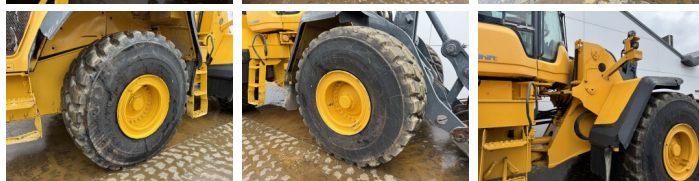

Erhältlich bei Boss Machinery! Dieser Volvo L150H Wheel Loader von 2015 hat eine Motorleistung von 220 kW und zählt 10395 Betriebsstunden. Das Gesamtgewicht dieses Volvo L150H beträgt 26100 kg und die Abmessungen sind 9.09 x 3.23 x 3.59. Darüber hinaus ist dieser L150H mit Camera, Electrical Mirrors, Bluetooth, 3rd Function, Climate Control, Klimaanlage, Radio ausgestattet. Die Volvo Wheel Loader hat auch eine CE -Kennzeichnung. Möchten Sie gerne weitere Informationen oder möchten Sie den Volvo L150H in unserem Garten ausprobieren? Informieren Sie uns bitte.

Maten / Gewichten

Abmessungen L*B*H **9.09 x 3.23 x 3.59**
Gewicht **26100**

Technische informatie

Laufwerkkonfigurationen **4x4**

Motor informatie

Motor marke **Volvo**
Motor typ **D13J**
Zylinder **6**
Turbo
Motorleistung in kW **220**

Banden / Rupsen

50% 50% **26.5R25**

50% 50%

26.5R25

Opties

Camera

Electrical Mirrors

Bluetooth