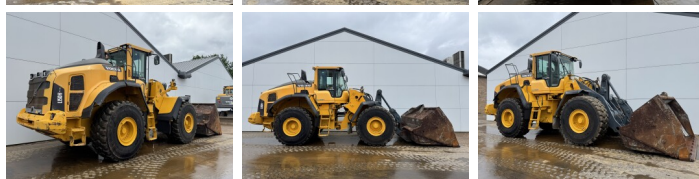

Volvo

Volvo L150H

BOSS
MACHINERY

€ 92.500excl.

Baujahr **2015**
Referenznummer **BM007767**
Arbeitsstunden **10.395**

Algemeen

Type **L150H**
Standort **Veldhoven, Netherlands**
Certificaat **CE**

Beschreibung

Erhältlich bei Boss Machinery! Dieser Volvo L150H Wheel Loader von 2015 hat eine Motorleistung von 220 kW und zählt 10395 Betriebsstunden. Das Gesamtgewicht dieses Volvo L150H beträgt 26100 kg und die Abmessungen sind 9.09 x 3.23 x 3.59. Darüber hinaus ist dieser L150H mit Camera, Electrical Mirrors, Bluetooth, 3rd Function, Climate Control, Klimaanlage, Radio ausgestattet. Die Volvo Wheel Loader hat auch eine CE -Kennzeichnung. Möchten Sie gerne weitere Informationen oder möchten Sie den Volvo L150H in unserem Garten ausprobieren? Informieren Sie uns bitte.

Maten / Gewichten

Abmessungen L*B*H **9.09 x 3.23 x 3.59**
Gewicht **26100**

Technische informatie

Laufwerkkonfigurationen **4x4**

Motor informatie

Motor marke **Volvo**
Motor typ **D13J**
Zylinder **6**
Turbo
Motorleistung in kW **220**

Banden / Rupsen

50% 50% **26.5R25**

50% 50%

26.5R25

Opties

Camera

Electrical Mirrors

Bluetooth