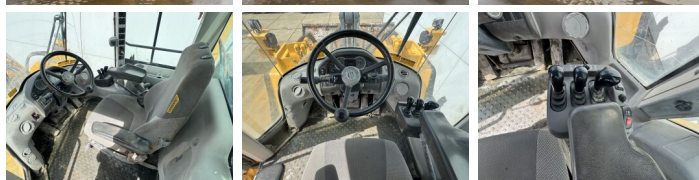

Erhältlich bei Boss Machinery! Dieser Volvo L150H Wheel Loader von 2015 hat eine Motorleistung von 220 kW und zählt 10395 Betriebsstunden. Das Gesamtgewicht dieses Volvo L150H beträgt 26100 kg und die Abmessungen sind 9.09 x 3.23 x 3.59. Darüber hinaus ist dieser L150H mit Camera, Electrical Mirrors, Bluetooth, 3rd Function, Climate Control, Klimaanlage, Radio ausgestattet. Die Volvo Wheel Loader hat auch eine CE -Kennzeichnung. Möchten Sie gerne weitere Informationen oder möchten Sie den Volvo L150H in unserem Garten ausprobieren? Informieren Sie uns bitte.

Maten / Gewichten

Abmessungen L*B*H **9.09 x 3.23 x 3.59**
Gewicht **26100**

Technische informatie

Laufwerkkonfigurationen **4x4**

Motor informatie

Motor marke **Volvo**
Motor typ **D13J**
Zylinder **6**
Turbo
Motorleistung in kW **220**

Banden / Rupsen

50% 50% **26.5R25**

50% 50%

26.5R25

Opties

Camera

Electrical Mirrors

Bluetooth