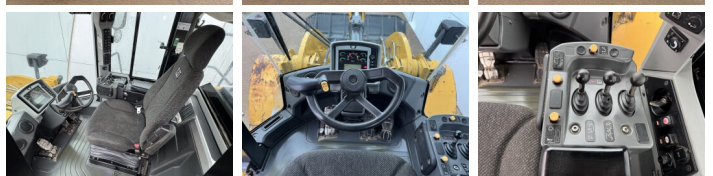

Beschreibung

Erhältlich bei Boss Machinery! Dieser Caterpillar 950K Wheel Loader von 2013 hat eine Motorleistung von 172 kW und zählt 12385 Betriebsstunden. Das Gesamtgewicht dieses Caterpillar 950K beträgt 19800 kg und die Abmessungen sind 8.68 x 2.95 x 3.44. Darüber hinaus ist dieser 950K mit Heated Seat, Camera, Electrical Mirrors, Bluetooth, Radio, Climate Control, Klimaanlage, Zentral Schmieranlage ausgestattet. Die Caterpillar Wheel Loader hat auch eine CE + EPA - Kennzeichnung. Möchten Sie gerne weitere Informationen oder möchten Sie den Caterpillar 950K in unserem Garten ausprobieren? Informieren Sie uns bitte.

Maten / Gewichten

Gewicht **19800**
Abmessungen L*B*H **8.68 x 2.95 x 3.44**

Technische informatie

German Machine
Laufwerkkonfigurationen **4x4**

Motor informatie

Motor marke **Caterpillar**
Motor typ **C7.1**
Zylinder **6**
Turbo
Motorleistung in kW **172**

Banden / Rupsen

10%	10%	23.5R25
10%	10%	23.5R25

Opties

Heated Seat

Camera

Electrical Mirrors

Bluetooth

Radio