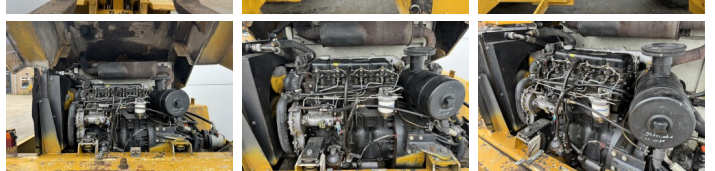

Caterpillar

Caterpillar Zeppelin ZL10B

€ 14.000 excl.

Baujahr **1992**
Referenznummer **BM007444**
Arbeitsstunden **10.566**

Algemeen

Type Zeppelin ZL10B
Standort Veldhoven, Netherlands
Erhältlich bei Boss Machinery! Dieser Caterpillar Zeppelin ZL10B Wheel Loader von 1992 hat eine Motorleistung von 47 kW und zählt 10566 Betriebsstunden. Das Gesamtgewicht dieses Caterpillar Zeppelin ZL10B beträgt 6300 kg und die Abmessungen sind 6.11 x 2.10 x 2.85. Darüber hinaus ist dieser Zeppelin ZL10B mit Schnellwechsler ausgestattet. Möchten Sie gerne weitere Informationen oder möchten Sie den Caterpillar Zeppelin ZL10B in unserem Garten ausprobieren? Informieren Sie uns bitte.

Beschreibung

Maten / Gewichten

Abmessungen L*B*H 6.11 x 2.10 x 2.85
Gewicht 6300

Technische informatie

Laufwerkkonfigurationen 4x4

Motor informatie

Motor marke Perkins
Zylinder 4
Turbo
Motorleistung in kW 47

Banden / Rupsen

25% 25% 425/75R20
25% 25% 425/75R20

BOSS
MACHINERY