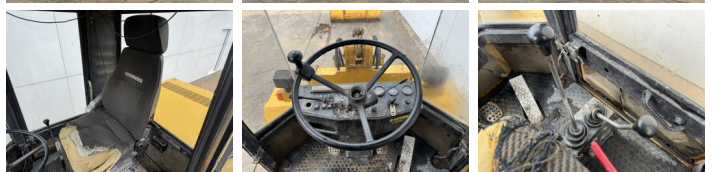

Caterpillar

Caterpillar Zeppelin ZL10B

€ 14.000 excl.

Baujahr **1992**
Referenznummer **BM007444**
Arbeitsstunden **10.566**

Algemeen

Type Zeppelin ZL10B
Standort Veldhoven, Netherlands
Erhältlich bei Boss Machinery! Dieser Caterpillar Zeppelin ZL10B Wheel Loader von 1992 hat eine Motorleistung von 47 kW und zählt 10566 Betriebsstunden. Das Gesamtgewicht dieses Caterpillar Zeppelin ZL10B beträgt 6300 kg und die Abmessungen sind 6.11 x 2.10 x 2.85. Darüber hinaus ist dieser Zeppelin ZL10B mit Schnellwechsler ausgestattet. Möchten Sie gerne weitere Informationen oder möchten Sie den Caterpillar Zeppelin ZL10B in unserem Garten ausprobieren? Informieren Sie uns bitte.

Beschreibung

Maten / Gewichten

Abmessungen L*B*H 6.11 x 2.10 x 2.85
Gewicht 6300

Technische informatie

Laufwerkkonfigurationen 4x4

Motor informatie

Motor marke Perkins
Zylinder 4
Turbo
Motorleistung in kW 47

Banden / Rupsen

25% 25% 425/75R20
25% 25% 425/75R20

BOSS
MACHINERY