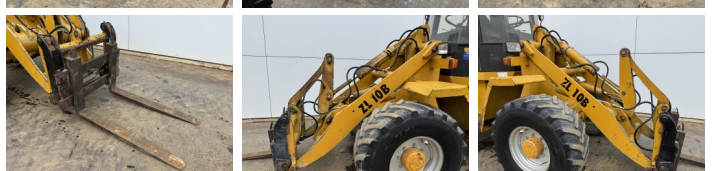

Caterpillar

Caterpillar Zeppelin ZL10B

€ 14.000 excl.

Baujahr **1992**
Referenznummer **BM007444**
Arbeitsstunden **10.566**

Algemeen

Type Zeppelin ZL10B
Standort Veldhoven, Netherlands
Erhältlich bei Boss Machinery! Dieser Caterpillar Zeppelin ZL10B Wheel Loader von 1992 hat eine Motorleistung von 47 kW und zählt 10566 Betriebsstunden. Das Gesamtgewicht dieses Caterpillar Zeppelin ZL10B beträgt 6300 kg und die Abmessungen sind 6.11 x 2.10 x 2.85. Darüber hinaus ist dieser Zeppelin ZL10B mit Schnellwechsler ausgestattet. Möchten Sie gerne weitere Informationen oder möchten Sie den Caterpillar Zeppelin ZL10B in unserem Garten ausprobieren? Informieren Sie uns bitte.

Beschreibung

Maten / Gewichten

Abmessungen L*B*H 6.11 x 2.10 x 2.85
Gewicht 6300

Technische informatie

Laufwerkkonfigurationen 4x4

Motor informatie

Motor marke Perkins
Zylinder 4
Turbo
Motorleistung in kW 47

Banden / Rupsen

25% 25% 425/75R20
25% 25% 425/75R20

BOSS
MACHINERY