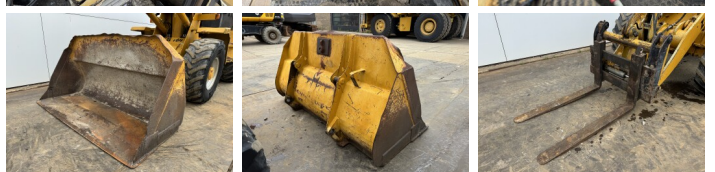

Caterpillar

Caterpillar Zeppelin ZL10B

€ 14.000 excl.

Baujahr **1992**
Referenznummer **BM007444**
Arbeitsstunden **10.566**

Algemeen

Type Zeppelin ZL10B
Standort Veldhoven, Netherlands
Erhältlich bei Boss Machinery! Dieser Caterpillar Zeppelin ZL10B Wheel Loader von 1992 hat eine Motorleistung von 47 kW und zählt 10566 Betriebsstunden. Das Gesamtgewicht dieses Caterpillar Zeppelin ZL10B beträgt 6300 kg und die Abmessungen sind 6.11 x 2.10 x 2.85. Darüber hinaus ist dieser Zeppelin ZL10B mit Schnellwechsler ausgestattet. Möchten Sie gerne weitere Informationen oder möchten Sie den Caterpillar Zeppelin ZL10B in unserem Garten ausprobieren? Informieren Sie uns bitte.

Beschreibung

Maten / Gewichten

Abmessungen L*B*H 6.11 x 2.10 x 2.85
Gewicht 6300

Technische informatie

Laufwerkkonfigurationen 4x4

Motor informatie

Motor marke Perkins
Zylinder 4
Turbo
Motorleistung in kW 47

Banden / Rupsen

25% 25% 425/75R20
25% 25% 425/75R20

BOSS
MACHINERY