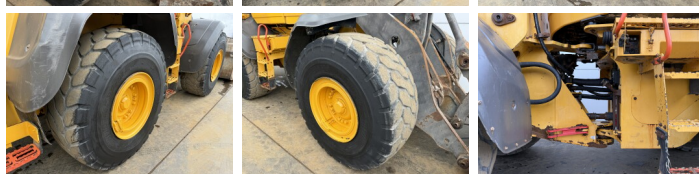

Volvo

Volvo L120H

€ 69.500excl.

Baujahr **2018**
Referenznummer **BM007178**
Arbeitsstunden **13.185**

Algemeen

Type **L120H**
Standort **Veldhoven, Netherlands**
Certificaat **CE**

Beschreibung

Erhältlich bei Boss Machinery! Dieser Volvo L120H Wheel Loader von 2018 hat eine Motorleistung von 203 kW und zählt 13185 Betriebsstunden. Das Gesamtgewicht dieses Volvo L120H beträgt 21600 kg und die Abmessungen sind 8.22 x 3.00 x 3.66. Darüber hinaus ist dieser L120H mit Climate Control, Klimaanlage, Heated Seat, Camera, Radio, Electrical Mirrors, Bluetooth, Schnellwechsler ausgestattet. Die Volvo Wheel Loader hat auch eine CE - Kennzeichnung. Möchten Sie gerne weitere Informationen oder möchten Sie den Volvo L120H in unserem Garten ausprobieren? Informieren Sie uns bitte.

Maten / Gewichten

Gewicht **21600**
Abmessungen L*B*H **8.22 x 3.00 x 3.66**

Technische informatie

Laufwerkkonfigurationen **4x4**

Motor informatie

Motor marke **Volvo**
Motor typ **D8J**
Zylinder **6**
Turbo
Motorleistung in kW **203**

Banden / Rupsen

30% 30% **23.5R25**

BOSS

MACHINERY