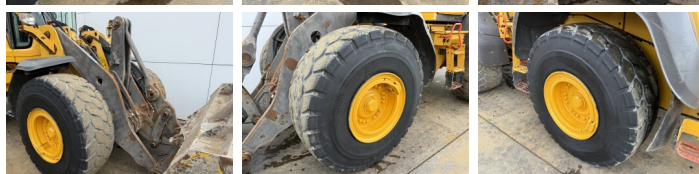

Volvo

Volvo L120H

€ 69.500excl.

Baujahr **2018**
Referenznummer **BM007178**
Arbeitsstunden **13.185**

Algemeen

Type **L120H**
Standort **Veldhoven, Netherlands**
Certificaat **CE**

Beschreibung

Erhältlich bei Boss Machinery! Dieser Volvo L120H Wheel Loader von 2018 hat eine Motorleistung von 203 kW und zählt 13185 Betriebsstunden. Das Gesamtgewicht dieses Volvo L120H beträgt 21600 kg und die Abmessungen sind 8.22 x 3.00 x 3.66. Darüber hinaus ist dieser L120H mit Climate Control, Klimaanlage, Heated Seat, Camera, Radio, Electrical Mirrors, Bluetooth, Schnellwechsler ausgestattet. Die Volvo Wheel Loader hat auch eine CE - Kennzeichnung. Möchten Sie gerne weitere Informationen oder möchten Sie den Volvo L120H in unserem Garten ausprobieren? Informieren Sie uns bitte.

Maten / Gewichten

Gewicht **21600**
Abmessungen L*B*H **8.22 x 3.00 x 3.66**

Technische informatie

Laufwerkkonfigurationen **4x4**

Motor informatie

Motor marke **Volvo**
Motor typ **D8J**
Zylinder **6**
Turbo
Motorleistung in kW **203**

Banden / Rupsen

30% 30% **23.5R25**

BOSS

MACHINERY