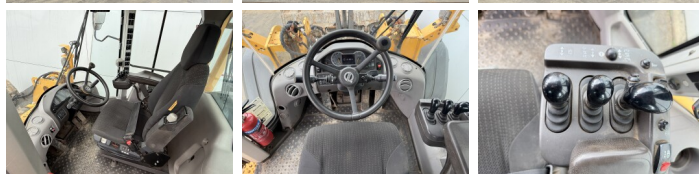

Volvo

Volvo L120H

€ 69.500excl.

Baujahr **2018**
Referenznummer **BM007178**
Arbeitsstunden **13.185**

Algemeen

Type **L120H**
Standort **Veldhoven, Netherlands**
Certificaat **CE**

Beschreibung

Erhältlich bei Boss Machinery! Dieser Volvo L120H Wheel Loader von 2018 hat eine Motorleistung von 203 kW und zählt 13185 Betriebsstunden. Das Gesamtgewicht dieses Volvo L120H beträgt 21600 kg und die Abmessungen sind 8.22 x 3.00 x 3.66. Darüber hinaus ist dieser L120H mit Climate Control, Klimaanlage, Heated Seat, Camera, Radio, Electrical Mirrors, Bluetooth, Schnellwechsler ausgestattet. Die Volvo Wheel Loader hat auch eine CE - Kennzeichnung. Möchten Sie gerne weitere Informationen oder möchten Sie den Volvo L120H in unserem Garten ausprobieren? Informieren Sie uns bitte.

Maten / Gewichten

Gewicht **21600**
Abmessungen L*B*H **8.22 x 3.00 x 3.66**

Technische informatie

Laufwerkkonfigurationen **4x4**

Motor informatie

Motor marke **Volvo**
Motor typ **D8J**
Zylinder **6**
Turbo
Motorleistung in kW **203**

Banden / Rupsen

30% 30% **23.5R25**

BOSS

MACHINERY