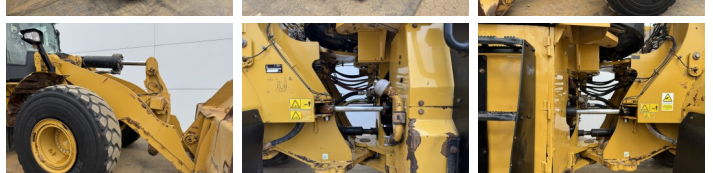

Caterpillar

Caterpillar 972M

BOSS
MACHINERY

€ 46.500excl.

Baujahr **2015**
Referenznummer **BM007483**
Arbeitsstunden **26.952**

Algemeen

Type **972M**
Standort **Veldhoven, Netherlands**
Certificaat **CE**

Beschreibung

Erhältlich bei Boss Machinery! Dieser Caterpillar 972M Wheel Loader von 2015 hat eine Motorleistung von 247 kW und zählt 26952 Betriebsstunden. Das Gesamtgewicht dieses Caterpillar 972M beträgt 24800 kg und die Abmessungen sind 9.83 x 3.21 x 3.68. Darüber hinaus ist dieser 972M mit Camera, Radio, Klimaanlage, Climate Control ausgestattet. Die Caterpillar Wheel Loader hat auch eine CE - Kennzeichnung. Möchten Sie gerne weitere Informationen oder möchten Sie den Caterpillar 972M in unserem Garten ausprobieren? Informieren Sie uns bitte.

Maten / Gewichten

Abmessungen L*B*H **9.83 x 3.21 x 3.68**
Gewicht **24800**

Technische informatie

Laufwerkkonfigurationen **4x4**

Motor informatie

Motor marke **Caterpillar**
Motor typ **C9.3**
Zylinder **6**
Turbo
Motorleistung in kW **247**

Banden / Rupsen

45% 45% **26.5R25**

45% 45%

26.5R25

Opties

Camera

Radio

Klimaanlage