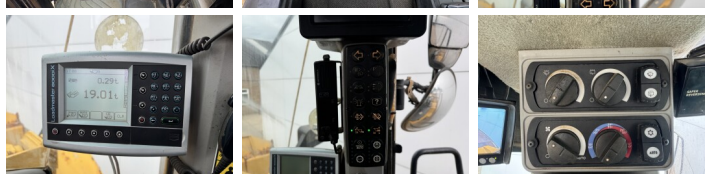

Caterpillar

Caterpillar 972M

BOSS
MACHINERY

€ 46.500excl.

Baujahr **2015**
Referenznummer **BM007483**
Arbeitsstunden **26.952**

Algemeen

Type **972M**
Standort **Veldhoven, Netherlands**
Certificaat **CE**

Beschreibung

Erhältlich bei Boss Machinery! Dieser Caterpillar 972M Wheel Loader von 2015 hat eine Motorleistung von 247 kW und zählt 26952 Betriebsstunden. Das Gesamtgewicht dieses Caterpillar 972M beträgt 24800 kg und die Abmessungen sind 9.83 x 3.21 x 3.68. Darüber hinaus ist dieser 972M mit Camera, Radio, Klimaanlage, Climate Control ausgestattet. Die Caterpillar Wheel Loader hat auch eine CE - Kennzeichnung. Möchten Sie gerne weitere Informationen oder möchten Sie den Caterpillar 972M in unserem Garten ausprobieren? Informieren Sie uns bitte.

Maten / Gewichten

Abmessungen L*B*H **9.83 x 3.21 x 3.68**
Gewicht **24800**

Technische informatie

Laufwerkkonfigurationen **4x4**

Motor informatie

Motor marke **Caterpillar**
Motor typ **C9.3**
Zylinder **6**
Turbo
Motorleistung in kW **247**

Banden / Rupsen

45% 45% **26.5R25**

45% 45%

26.5R25

Opties

Camera

Radio

Klimaanlage