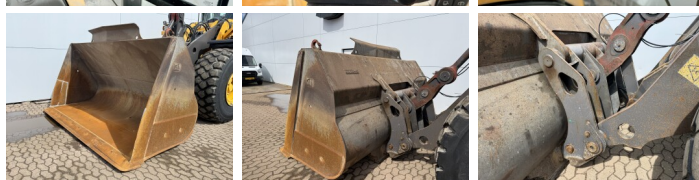

Erhältlich bei Boss Machinery! Dieser Volvo L180G Wheel Loader von 2012 hat eine Motorleistung von 245 kW und zählt 15952 Betriebsstunden. Das Gesamtgewicht dieses Volvo L180G beträgt 29700 kg und die Abmessungen sind 9.03 x 3.41 x 3.53. Darüber hinaus ist dieser L180G mit Climate Control, Klimaanlage, Heated Seat, Camera, Radio, Electrical Mirrors, Heated Mirrors, Bluetooth, Schnellwechsler, Zentral Schmieranlage ausgestattet. Die Volvo Wheel Loader hat auch eine CE - Kennzeichnung. Möchten Sie gerne weitere Informationen oder möchten Sie den Volvo L180G in unserem Garten ausprobieren? Informieren Sie uns bitte.

Banden / Rupsen

20%	20%	26.5R25
20%	20%	26.5R25

Opties

Climate Control

Klimaanlage

Heated Seat

Camera

Radio