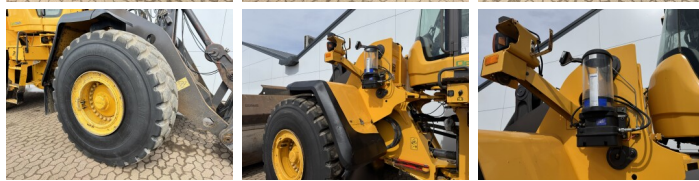

Volvo

Volvo L180G

BOSS
MACHINERY

€ 72.500excl.

Baujahr **2012**
Referenznummer **BM007735**
Arbeitsstunden **15.952**

Algemeen

Type **L180G**
Standort **Veldhoven, Netherlands**
Certificaat **CE**

Beschreibung

Erhältlich bei Boss Machinery! Dieser Volvo L180G Wheel Loader von 2012 hat eine Motorleistung von 245 kW und zählt 15952 Betriebsstunden. Das Gesamtgewicht dieses Volvo L180G beträgt 29700 kg und die Abmessungen sind 9.03 x 3.41 x 3.53. Darüber hinaus ist dieser L180G mit Climate Control, Klimaanlage, Heated Seat, Camera, Radio, Electrical Mirrors, Heated Mirrors, Bluetooth, Schnellwechsler, Zentral Schmieranlage ausgestattet. Die Volvo Wheel Loader hat auch eine CE - Kennzeichnung. Möchten Sie gerne weitere Informationen oder möchten Sie den Volvo L180G in unserem Garten ausprobieren? Informieren Sie uns bitte.

Banden / Rupsen

20%	20%	26.5R25
20%	20%	26.5R25

Opties

Climate Control

Klimaanlage

Heated Seat

Camera

Radio