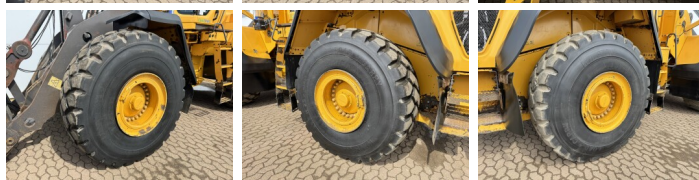

Erhältlich bei Boss Machinery! Dieser Volvo L180G Wheel Loader von 2012 hat eine Motorleistung von 245 kW und zählt 15952 Betriebsstunden. Das Gesamtgewicht dieses Volvo L180G beträgt 29700 kg und die Abmessungen sind 9.03 x 3.41 x 3.53. Darüber hinaus ist dieser L180G mit Climate Control, Klimaanlage, Heated Seat, Camera, Radio, Electrical Mirrors, Heated Mirrors, Bluetooth, Schnellwechsler, Zentral Schmieranlage ausgestattet. Die Volvo Wheel Loader hat auch eine CE - Kennzeichnung. Möchten Sie gerne weitere Informationen oder möchten Sie den Volvo L180G in unserem Garten ausprobieren? Informieren Sie uns bitte.

Maten / Gewichten

Gewicht **29700**
Abmessungen L*B*H **9.03 x 3.41 x 3.53**

Technische informatie

German Machine
Laufwerkkonfigurationen **4x4**

Motor informatie

Motor marke **Volvo**
Motor typ **D13H**
Zylinder **6**
Turbo
Motorleistung in kW **245**

Banden / Rupsen

20%	20%	26.5R25
20%	20%	26.5R25

Opties

Climate Control

Klimaanlage

Heated Seat

Camera

Radio