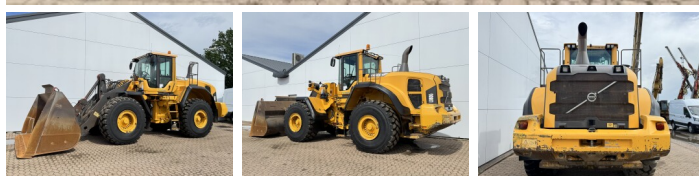

Volvo

Volvo L180G

BOSS
MACHINERY

€ 72.500excl.

Baujahr **2012**
Referenznummer **BM007735**
Arbeitsstunden **15.952**

Algemeen

Type **L180G**
Standort **Veldhoven, Netherlands**
Certificaat **CE**

Beschreibung

Erhältlich bei Boss Machinery! Dieser Volvo L180G Wheel Loader von 2012 hat eine Motorleistung von 245 kW und zählt 15952 Betriebsstunden. Das Gesamtgewicht dieses Volvo L180G beträgt 29700 kg und die Abmessungen sind 9.03 x 3.41 x 3.53. Darüber hinaus ist dieser L180G mit Climate Control, Klimaanlage, Heated Seat, Camera, Radio, Electrical Mirrors, Heated Mirrors, Bluetooth, Schnellwechsler, Zentral Schmieranlage ausgestattet. Die Volvo Wheel Loader hat auch eine CE - Kennzeichnung. Möchten Sie gerne weitere Informationen oder möchten Sie den Volvo L180G in unserem Garten ausprobieren? Informieren Sie uns bitte.

Maten / Gewichten

Gewicht **29700**
Abmessungen L*B*H **9.03 x 3.41 x 3.53**

Technische informatie

German Machine
Laufwerkkonfigurationen **4x4**

Motor informatie

Motor marke **Volvo**
Motor typ **D13H**
Zylinder **6**
Turbo
Motorleistung in kW **245**

Banden / Rupsen

20%	20%	26.5R25
20%	20%	26.5R25

Opties

Climate Control

Klimaanlage

Heated Seat

Camera

Radio