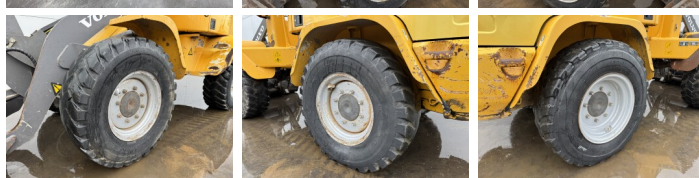

Erhältlich bei Boss Machinery! Dieser Volvo L30B Wheel Loader von 2008 hat eine Motorleistung von 52 kW und zählt 9617 Betriebsstunden. Das Gesamtgewicht dieses Volvo L30B beträgt 6650 kg und die Abmessungen sind 5.41 x 1.92 x 2.83. Darüber hinaus ist dieser L30B mit Schnellwechsler ausgestattet. Die Volvo Wheel Loader hat auch eine CE - Kennzeichnung. Möchten Sie gerne weitere Informationen oder möchten Sie den Volvo L30B in unserem Garten ausprobieren? Informieren Sie uns bitte.

Banden / Rupsen

15% 15% **335/80R20**
15% 15% **335/80R20**

Opties

Schnellwechsler