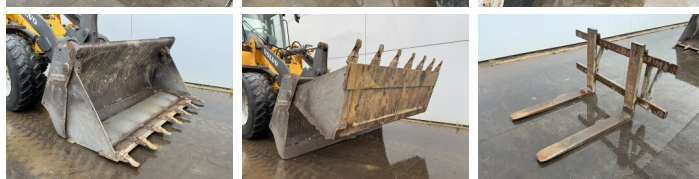

Volvo

Volvo L30B

BOSS
MACHINERY

€ 19.500excl.

Baujahr **2008**
Referenznummer **BC000320**
Arbeitsstunden **9.617**

Algemeen

Type **L30B**
Standort **Veldhoven, Netherlands**
Certificaat **CE**

Beschreibung

Erhältlich bei Boss Machinery! Dieser Volvo L30B Wheel Loader von 2008 hat eine Motorleistung von 52 kW und zählt 9617 Betriebsstunden. Das Gesamtgewicht dieses Volvo L30B beträgt 6650 kg und die Abmessungen sind 5.41 x 1.92 x 2.83. Darüber hinaus ist dieser L30B mit Schnellwechsler ausgestattet. Die Volvo Wheel Loader hat auch eine CE - Kennzeichnung. Möchten Sie gerne weitere Informationen oder möchten Sie den Volvo L30B in unserem Garten ausprobieren? Informieren Sie uns bitte.

Maten / Gewichten

Gewicht **6650**
Abmessungen L*B*H **5.41 x 1.92 x 2.83**

Technische informatie

Laufwerkkonfigurationen **4x4**

Motor informatie

Motor marke **Volvo**
Motor typ **D3.6DC**
Zylinder **4**
Turbo
Motorleistung in kW **52**

Banden / Rupsen

15% 15% **335/80R20**
15% 15% **335/80R20**