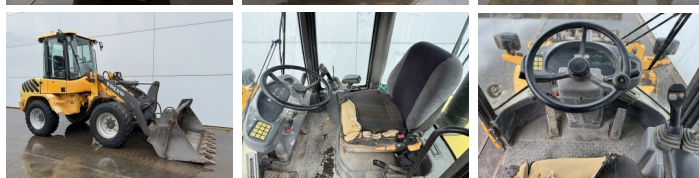

Volvo

Volvo L30B

BOSS
MACHINERY

€ 19.500excl.

Baujahr **2008**
Referenznummer **BC000320**
Arbeitsstunden **9.617**

Algemeen

Type **L30B**
Standort **Veldhoven, Netherlands**
Certificaat **CE**

Beschreibung

Erhältlich bei Boss Machinery! Dieser Volvo L30B Wheel Loader von 2008 hat eine Motorleistung von 52 kW und zählt 9617 Betriebsstunden. Das Gesamtgewicht dieses Volvo L30B beträgt 6650 kg und die Abmessungen sind 5.41 x 1.92 x 2.83. Darüber hinaus ist dieser L30B mit Schnellwechsler ausgestattet. Die Volvo Wheel Loader hat auch eine CE - Kennzeichnung. Möchten Sie gerne weitere Informationen oder möchten Sie den Volvo L30B in unserem Garten ausprobieren? Informieren Sie uns bitte.

Maten / Gewichten

Gewicht **6650**
Abmessungen L*B*H **5.41 x 1.92 x 2.83**

Technische informatie

Laufwerkkonfigurationen **4x4**

Motor informatie

Motor marke **Volvo**
Motor typ **D3.6DC**
Zylinder **4**
Turbo
Motorleistung in kW **52**

Banden / Rupsen

15% 15% **335/80R20**
15% 15% **335/80R20**