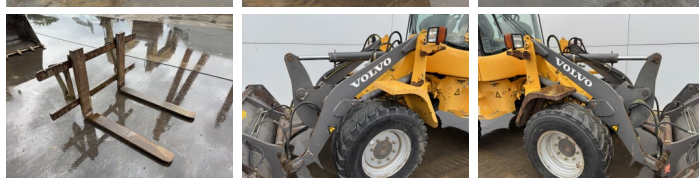

Volvo

Volvo L30B

BOSS
MACHINERY

€ 19.500excl.

Baujahr **2008**
Referenznummer **BC000320**
Arbeitsstunden **9.617**

Algemeen

Type **L30B**
Standort **Veldhoven, Netherlands**
Certificaat **CE**

Beschreibung

Erhältlich bei Boss Machinery! Dieser Volvo L30B Wheel Loader von 2008 hat eine Motorleistung von 52 kW und zählt 9617 Betriebsstunden. Das Gesamtgewicht dieses Volvo L30B beträgt 6650 kg und die Abmessungen sind 5.41 x 1.92 x 2.83. Darüber hinaus ist dieser L30B mit Schnellwechsler ausgestattet. Die Volvo Wheel Loader hat auch eine CE - Kennzeichnung. Möchten Sie gerne weitere Informationen oder möchten Sie den Volvo L30B in unserem Garten ausprobieren? Informieren Sie uns bitte.

Maten / Gewichten

Gewicht **6650**
Abmessungen L*B*H **5.41 x 1.92 x 2.83**

Technische informatie

Laufwerkkonfigurationen **4x4**

Motor informatie

Motor marke **Volvo**
Motor typ **D3.6DC**
Zylinder **4**
Turbo
Motorleistung in kW **52**

Banden / Rupsen

15% 15% **335/80R20**
15% 15% **335/80R20**