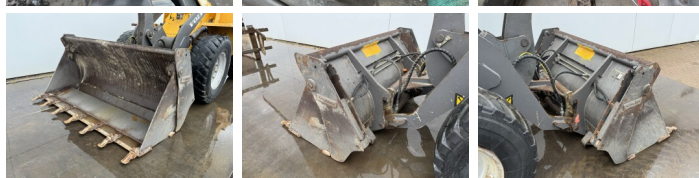

Volvo

Volvo L30B

BOSS
MACHINERY

€ 19.500excl.

Baujahr **2008**
Referenznummer **BC000320**
Arbeitsstunden **9.617**

Algemeen

Type **L30B**
Standort **Veldhoven, Netherlands**
Certificaat **CE**

Beschreibung

Erhältlich bei Boss Machinery! Dieser Volvo L30B Wheel Loader von 2008 hat eine Motorleistung von 52 kW und zählt 9617 Betriebsstunden. Das Gesamtgewicht dieses Volvo L30B beträgt 6650 kg und die Abmessungen sind 5.41 x 1.92 x 2.83. Darüber hinaus ist dieser L30B mit Schnellwechsler ausgestattet. Die Volvo Wheel Loader hat auch eine CE - Kennzeichnung. Möchten Sie gerne weitere Informationen oder möchten Sie den Volvo L30B in unserem Garten ausprobieren? Informieren Sie uns bitte.

Maten / Gewichten

Gewicht **6650**
Abmessungen L*B*H **5.41 x 1.92 x 2.83**

Technische informatie

Laufwerkkonfigurationen **4x4**

Motor informatie

Motor marke **Volvo**
Motor typ **D3.6DC**
Zylinder **4**
Turbo
Motorleistung in kW **52**

Banden / Rupsen

15% 15% **335/80R20**
15% 15% **335/80R20**