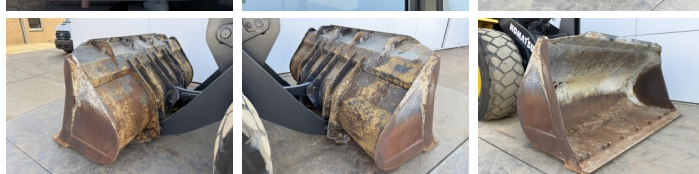

Beschreibung

Erhältlich bei Boss Machinery! Dieser Komatsu WA200PZ-6 Wheel Loader von 2010 hat eine Motorleistung von 95 kW und zählt 8964 Betriebsstunden. Das Gesamtgewicht dieses Komatsu WA200PZ-6 beträgt 12600 kg und die Abmessungen sind 7.15 x 2.53 x 3.20. Darüber hinaus ist dieser WA200PZ-6 mit Bluetooth, Radio, Klimaanlage, Climate Control, Zentral Schmieranlage ausgestattet. Die Komatsu Wheel Loader hat auch eine CE - Kennzeichnung. Möchten Sie gerne weitere Informationen oder möchten Sie den Komatsu WA200PZ-6 in unserem Garten ausprobieren? Informieren Sie uns bitte.

Maten / Gewichten

Abmessungen L*B*H **7.15 x 2.53 x 3.20**
Gewicht **12600**

Technische informatie

Laufwerkkonfigurationen **4x4**

Motor informatie

Motor marke **Komatsu**
Motor typ **SAA4D107E-1**
Zylinder **4**
Turbo
Motorleistung in kW **95**

Banden / Rupsen

10%	10%	20.5R25
10%	10%	20.5R25

Opties

Bluetooth

Radio

Klimaanlage

Climate Control

Zentral Schmieranlage