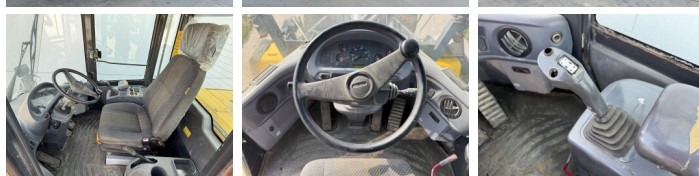

Beschreibung

Erhältlich bei Boss Machinery! Dieser Komatsu WA200PZ-6 Wheel Loader von 2010 hat eine Motorleistung von 95 kW und zählt 8964 Betriebsstunden. Das Gesamtgewicht dieses Komatsu WA200PZ-6 beträgt 12600 kg und die Abmessungen sind 7.15 x 2.53 x 3.20. Darüber hinaus ist dieser WA200PZ-6 mit Bluetooth, Radio, Klimaanlage, Climate Control, Zentral Schmieranlage ausgestattet. Die Komatsu Wheel Loader hat auch eine CE - Kennzeichnung. Möchten Sie gerne weitere Informationen oder möchten Sie den Komatsu WA200PZ-6 in unserem Garten ausprobieren? Informieren Sie uns bitte.

Banden / Rupsen

10%	10%	20.5R25
10%	10%	20.5R25

Opties

Bluetooth

Radio

Klimaanlage

Climate Control

Zentral Schmieranlage