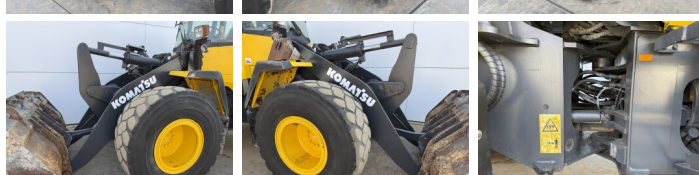

Beschreibung

Erhältlich bei Boss Machinery! Dieser Komatsu WA200PZ-6 Wheel Loader von 2010 hat eine Motorleistung von 95 kW und zählt 8964 Betriebsstunden. Das Gesamtgewicht dieses Komatsu WA200PZ-6 beträgt 12600 kg und die Abmessungen sind 7.15 x 2.53 x 3.20. Darüber hinaus ist dieser WA200PZ-6 mit Bluetooth, Radio, Klimaanlage, Climate Control, Zentral Schmieranlage ausgestattet. Die Komatsu Wheel Loader hat auch eine CE - Kennzeichnung. Möchten Sie gerne weitere Informationen oder möchten Sie den Komatsu WA200PZ-6 in unserem Garten ausprobieren? Informieren Sie uns bitte.

Maten / Gewichten

Abmessungen L*B*H **7.15 x 2.53 x 3.20**
Gewicht **12600**

Technische informatie

Laufwerkkonfigurationen **4x4**

Motor informatie

Motor marke **Komatsu**
Motor typ **SAA4D107E-1**
Zylinder **4**
Turbo
Motorleistung in kW **95**

Banden / Rupsen

10%	10%	20.5R25
10%	10%	20.5R25

Opties

Bluetooth

Radio

Klimaanlage

Climate Control

Zentral Schmieranlage