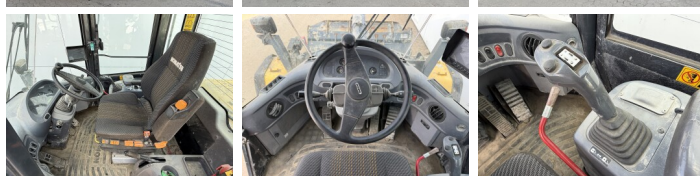

Beschreibung

Erhältlich bei Boss Machinery! Dieser Komatsu WA200PZ-6 Wheel Loader von 2014 hat eine Motorleistung von 95 kW und zählt 5604 Betriebsstunden. Das Gesamtgewicht dieses Komatsu WA200PZ-6 beträgt 12600 kg und die Abmessungen sind 7.15 x 2.53 x 3.20. Darüber hinaus ist dieser WA200PZ-6 mit Bluetooth, Radio, Klimaanlage, Climate Control, Zentral Schmieranlage ausgestattet. Die Komatsu Wheel Loader hat auch eine CE - Kennzeichnung. Möchten Sie gerne weitere Informationen oder möchten Sie den Komatsu WA200PZ-6 in unserem Garten ausprobieren? Informieren Sie uns bitte.

Banden / Rupsen

30%	30%	20.5R25
20%	20%	20.5R25

Opties

Bluetooth

Radio

Klimaanlage

Climate Control

Zentral Schmieranlage