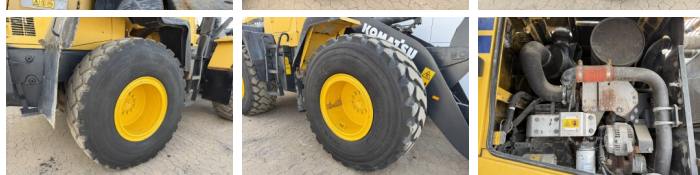

Beschreibung

Erhältlich bei Boss Machinery! Dieser Komatsu WA200PZ-6 Wheel Loader von 2014 hat eine Motorleistung von 95 kW und zählt 5604 Betriebsstunden. Das Gesamtgewicht dieses Komatsu WA200PZ-6 beträgt 12600 kg und die Abmessungen sind 7.15 x 2.53 x 3.20. Darüber hinaus ist dieser WA200PZ-6 mit Bluetooth, Radio, Klimaanlage, Climate Control, Zentral Schmieranlage ausgestattet. Die Komatsu Wheel Loader hat auch eine CE - Kennzeichnung. Möchten Sie gerne weitere Informationen oder möchten Sie den Komatsu WA200PZ-6 in unserem Garten ausprobieren? Informieren Sie uns bitte.

Maten / Gewichten

Abmessungen L*B*H **7.15 x 2.53 x 3.20**
Gewicht **12600**

Technische informatie

Laufwerkkonfigurationen **4x4**

Motor informatie

Motor marke **Komatsu**
Motor typ **SAA4D107E-1**
Zylinder **4**
Turbo
Motorleistung in kW **95**

Banden / Rupsen

30%	30%	20.5R25
20%	20%	20.5R25

Opties

Bluetooth

Radio

Klimaanlage

Climate Control

Zentral Schmieranlage