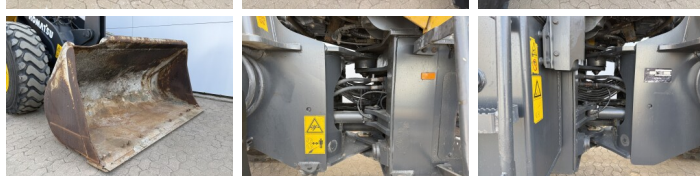

Beschreibung

Erhältlich bei Boss Machinery! Dieser Komatsu WA200PZ-6 Wheel Loader von 2014 hat eine Motorleistung von 95 kW und zählt 5604 Betriebsstunden. Das Gesamtgewicht dieses Komatsu WA200PZ-6 beträgt 12600 kg und die Abmessungen sind 7.15 x 2.53 x 3.20. Darüber hinaus ist dieser WA200PZ-6 mit Bluetooth, Radio, Klimaanlage, Climate Control, Zentral Schmieranlage ausgestattet. Die Komatsu Wheel Loader hat auch eine CE - Kennzeichnung. Möchten Sie gerne weitere Informationen oder möchten Sie den Komatsu WA200PZ-6 in unserem Garten ausprobieren? Informieren Sie uns bitte.

Maten / Gewichten

Abmessungen L*B*H **7.15 x 2.53 x 3.20**
Gewicht **12600**

Technische informatie

Laufwerkkonfigurationen **4x4**

Motor informatie

Motor marke **Komatsu**
Motor typ **SAA4D107E-1**
Zylinder **4**
Turbo
Motorleistung in kW **95**

Banden / Rupsen

30%	30%	20.5R25
20%	20%	20.5R25

Opties

Bluetooth

Radio

Klimaanlage

Climate Control

Zentral Schmieranlage