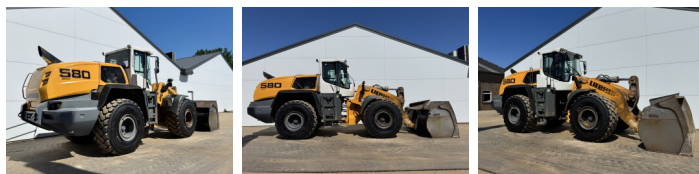

Liebherr

Liebherr L580

BOSS
MACHINERY

€ 59.500excl.

Baujahr **2016**
Referenznummer **BM007636**
Arbeitsstunden **14.067**

Algemeen

Type **L580**
Standort **Veldhoven, Netherlands**
Certificaat **CE**
Erhältlich bei Boss Machinery! Dieser Liebherr L580 Wheel Loader von 2016 hat eine Motorleistung von 230 kW und zählt 14067 Betriebsstunden. Das Gesamtgewicht dieses Liebherr L580 beträgt 31000 kg und die Abmessungen sind 9.28 x 3.17 x 3.57. Darüber hinaus ist dieser L580 mit Heated Seat, Klimaanlage, Camera, Radio, Bluetooth ausgestattet. Die Liebherr Wheel Loader hat auch eine CE - Kennzeichnung. Möchten Sie gerne weitere Informationen oder möchten Sie den Liebherr L580 in unserem Garten ausprobieren? Informieren Sie uns bitte.

Maten / Gewichten

Abmessungen L*B*H **9.28 x 3.17 x 3.57**
Gewicht **31000**

Technische informatie

German Machine
Laufwerkkonfigurationen **4x4**

Motor informatie

Motor marke **Liebherr**
Motor typ **D936 A7**
Zylinder **6**
Turbo
Motorleistung in kW **230**

Banden / Rupsen

30% 30% **26.5R25**

30% 30%

26.5R25

Opties

Heated Seat
Klimaanlage
Camera
Radio
Bluetooth