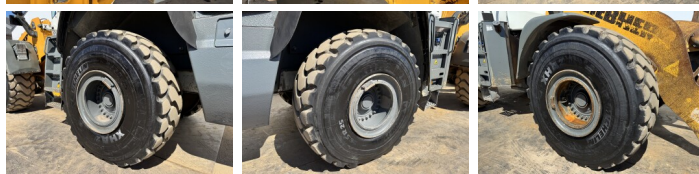

Liebherr

Liebherr L580

BOSS
MACHINERY

€ 59.500excl.

Baujahr **2016**
Referenznummer **BM007636**
Arbeitsstunden **14.067**

Algemeen

Type **L580**
Standort **Veldhoven, Netherlands**
Certificaat **CE**
Erhältlich bei Boss Machinery! Dieser Liebherr L580 Wheel Loader von 2016 hat eine Motorleistung von 230 kW und zählt 14067 Betriebsstunden. Das Gesamtgewicht dieses Liebherr L580 beträgt 31000 kg und die Abmessungen sind 9.28 x 3.17 x 3.57. Darüber hinaus ist dieser L580 mit Heated Seat, Klimaanlage, Camera, Radio, Bluetooth ausgestattet. Die Liebherr Wheel Loader hat auch eine CE - Kennzeichnung. Möchten Sie gerne weitere Informationen oder möchten Sie den Liebherr L580 in unserem Garten ausprobieren? Informieren Sie uns bitte.

Maten / Gewichten

Abmessungen L*B*H **9.28 x 3.17 x 3.57**
Gewicht **31000**

Technische informatie

German Machine
Laufwerkkonfigurationen **4x4**

Motor informatie

Motor marke **Liebherr**
Motor typ **D936 A7**
Zylinder **6**
Turbo
Motorleistung in kW **230**

Banden / Rupsen

30% 30% **26.5R25**

30% 30%

26.5R25

Opties

Heated Seat
Klimaanlage
Camera
Radio
Bluetooth