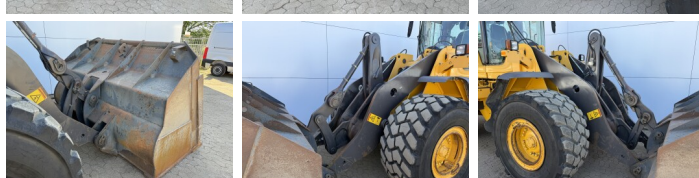

Volvo

Volvo L120F

BOSS
MACHINERY

Baujahr **2009**
Referenznummer **BM007474**
Arbeitsstunden **12.439**

Algemeen

Type L120F
Standort Veldhoven, Netherlands
Certificaat CE

Beschreibung

Erhältlich bei Boss Machinery! Dieser Volvo L120F Wheel Loader von 2009 hat eine Motorleistung von 179 kW und zählt 12439 Betriebsstunden. Das Gesamtgewicht dieses Volvo L120F beträgt 22000 kg und die Abmessungen sind 8.15 x 2.69 x 3.31. Darüber hinaus ist dieser L120F mit Klimaanlage, Climate Control, Camera, Radio, Zentral Schmieranlage ausgestattet. Die Volvo Wheel Loader hat auch eine CE -Kennzeichnung. Möchten Sie gerne weitere Informationen oder möchten Sie den Volvo L120F in unserem Garten ausprobieren? Informieren Sie uns bitte.

Maten / Gewichten

Gewicht 22000
Abmessungen L*B*H 8.15 x 2.69 x 3.31

Technische informatie

Laufwerkkonfigurationen 4x4

Motor informatie

Motor marke Volvo
Motor typ D7E
Zylinder 6
Turbo
Motorleistung in kW 179

Banden / Rupsen

80% 80% 650/65R25
60% 60% 650/65R25

Opties

Klimaanlage

Climate Control

Camera

Radio

Zentral Schmieranlage