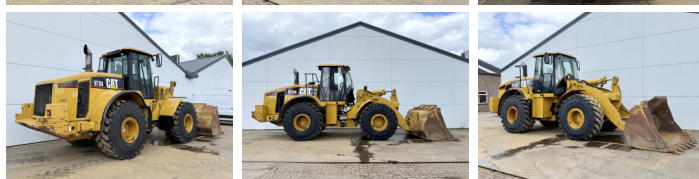

Caterpillar

Caterpillar 972H

BOSS
MACHINERY

€ 87.500excl.

Baujahr **2006**
Referenznummer **BM007440**
Arbeitsstunden **21.315**

Algemeen

Type **972H**
Standort **Veldhoven, Netherlands**
Certificaat **CE**

Beschreibung

Erhältlich bei Boss Machinery! Dieser Caterpillar 972H Wheel Loader von 2006 hat eine Motorleistung von 214 kW und zählt 21315 Betriebsstunden. Das Gesamtgewicht dieses Caterpillar 972H beträgt 26100 kg und die Abmessungen sind 9.73 x 3.26 x 3.58. Darüber hinaus ist dieser 972H mit Radio, Bluetooth, Klimaanlage, Zentral Schmieranlage ausgestattet. Die Caterpillar Wheel Loader hat auch eine CE -Kennzeichnung. Möchten Sie gerne weitere Informationen oder möchten Sie den Caterpillar 972H in unserem Garten ausprobieren? Informieren Sie uns bitte.

Maten / Gewichten

Abmessungen L*B*H **9.73 x 3.26 x 3.58**
Gewicht **26100**

Technische informatie

Laufwerkkonfigurationen **4x4**

Motor informatie

Motor marke **Caterpillar**
Motor typ **C13**
Zylinder **6**
Turbo
Motorleistung in kW **214**

Banden / Rupsen