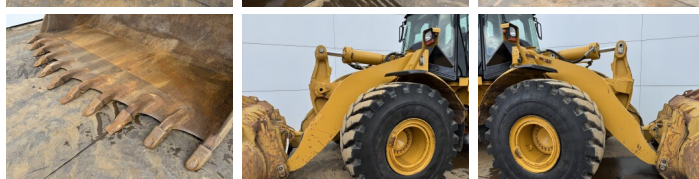

Beschreibung

Erhältlich bei Boss Machinery! Dieser Caterpillar 972H Wheel Loader von 2006 hat eine Motorleistung von 214 kW und zählt 21315 Betriebsstunden. Das Gesamtgewicht dieses Caterpillar 972H beträgt 26100 kg und die Abmessungen sind 9.73 x 3.26 x 3.58. Darüber hinaus ist dieser 972H mit Radio, Bluetooth, Klimaanlage, Zentral Schmieranlage ausgestattet. Die Caterpillar Wheel Loader hat auch eine CE -Kennzeichnung. Möchten Sie gerne weitere Informationen oder möchten Sie den Caterpillar 972H in unserem Garten ausprobieren? Informieren Sie uns bitte.

Maten / Gewichten

Abmessungen L*B*H **9.73 x 3.26 x 3.58**
Gewicht **26100**

Technische informatie

Laufwerkkonfigurationen **4x4**

Motor informatie

Motor marke **Caterpillar**
Motor typ **C13**
Zylinder **6**
Turbo
Motorleistung in kW **214**

Banden / Rupsen

90%	90%	26.5R25
10%	90%	26.5R25

Opties

Radio

Bluetooth

Klimaanlage

Zentral Schmieranlage