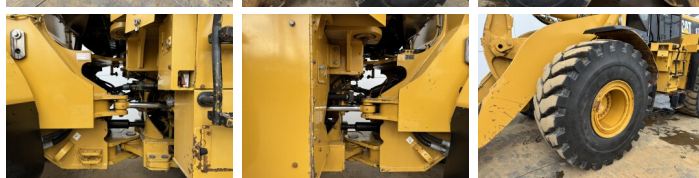

Caterpillar

Caterpillar 972H

BOSS
MACHINERY

€ 87.500excl.

Baujahr **2006**
Referenznummer **BM007440**
Arbeitsstunden **21.315**

Algemeen

Type **972H**
Standort **Veldhoven, Netherlands**
Certificaat **CE**

Beschreibung

Erhältlich bei Boss Machinery! Dieser Caterpillar 972H Wheel Loader von 2006 hat eine Motorleistung von 214 kW und zählt 21315 Betriebsstunden. Das Gesamtgewicht dieses Caterpillar 972H beträgt 26100 kg und die Abmessungen sind 9.73 x 3.26 x 3.58. Darüber hinaus ist dieser 972H mit Radio, Bluetooth, Klimaanlage, Zentral Schmieranlage ausgestattet. Die Caterpillar Wheel Loader hat auch eine CE -Kennzeichnung. Möchten Sie gerne weitere Informationen oder möchten Sie den Caterpillar 972H in unserem Garten ausprobieren? Informieren Sie uns bitte.

Maten / Gewichten

Abmessungen L*B*H **9.73 x 3.26 x 3.58**
Gewicht **26100**

Technische informatie

Laufwerkkonfigurationen **4x4**

Motor informatie

Motor marke **Caterpillar**
Motor typ **C13**
Zylinder **6**
Turbo
Motorleistung in kW **214**

Banden / Rupsen

90%	90%	26.5R25
10%	90%	26.5R25

Opties

Radio

Bluetooth

Klimaanlage

Zentral Schmieranlage