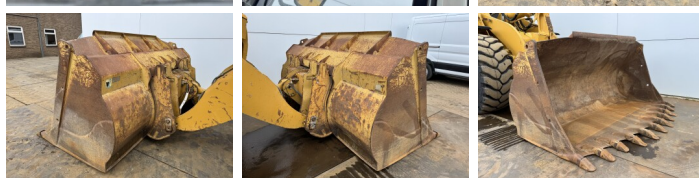

Caterpillar

Caterpillar 972H

BOSS
MACHINERY

€ 87.500excl.

Baujahr **2006**
Referenznummer **BM007440**
Arbeitsstunden **21.315**

Algemeen

Type **972H**
Standort **Veldhoven, Netherlands**
Certificaat **CE**

Beschreibung

Erhältlich bei Boss Machinery! Dieser Caterpillar 972H Wheel Loader von 2006 hat eine Motorleistung von 214 kW und zählt 21315 Betriebsstunden. Das Gesamtgewicht dieses Caterpillar 972H beträgt 26100 kg und die Abmessungen sind 9.73 x 3.26 x 3.58. Darüber hinaus ist dieser 972H mit Radio, Bluetooth, Klimaanlage, Zentral Schmieranlage ausgestattet. Die Caterpillar Wheel Loader hat auch eine CE -Kennzeichnung. Möchten Sie gerne weitere Informationen oder möchten Sie den Caterpillar 972H in unserem Garten ausprobieren? Informieren Sie uns bitte.

Maten / Gewichten

Abmessungen L*B*H **9.73 x 3.26 x 3.58**
Gewicht **26100**

Technische informatie

Laufwerkkonfigurationen **4x4**

Motor informatie

Motor marke **Caterpillar**
Motor typ **C13**
Zylinder **6**
Turbo
Motorleistung in kW **214**

Banden / Rupsen