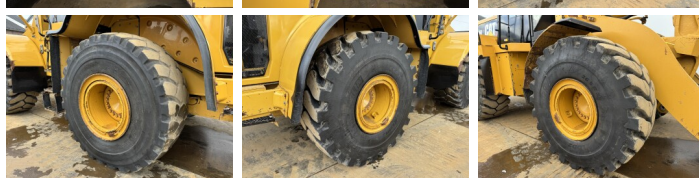

Caterpillar

Caterpillar 972H

BOSS
MACHINERY

€ 87.500excl.

Baujahr **2006**
Referenznummer **BM007440**
Arbeitsstunden **21.315**

Algemeen

Type **972H**
Standort **Veldhoven, Netherlands**
Certificaat **CE**

Beschreibung

Erhältlich bei Boss Machinery! Dieser Caterpillar 972H Wheel Loader von 2006 hat eine Motorleistung von 214 kW und zählt 21315 Betriebsstunden. Das Gesamtgewicht dieses Caterpillar 972H beträgt 26100 kg und die Abmessungen sind 9.73 x 3.26 x 3.58. Darüber hinaus ist dieser 972H mit Radio, Bluetooth, Klimaanlage, Zentral Schmieranlage ausgestattet. Die Caterpillar Wheel Loader hat auch eine CE -Kennzeichnung. Möchten Sie gerne weitere Informationen oder möchten Sie den Caterpillar 972H in unserem Garten ausprobieren? Informieren Sie uns bitte.

Maten / Gewichten

Abmessungen L*B*H **9.73 x 3.26 x 3.58**
Gewicht **26100**

Technische informatie

Laufwerkkonfigurationen **4x4**

Motor informatie

Motor marke **Caterpillar**
Motor typ **C13**
Zylinder **6**
Turbo
Motorleistung in kW **214**

Banden / Rupsen

90%	90%	26.5R25
10%	90%	26.5R25

Opties

Radio

Bluetooth

Klimaanlage

Zentral Schmieranlage