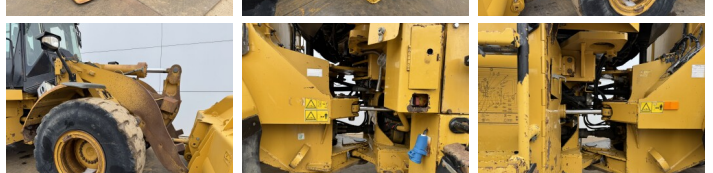

Caterpillar

Caterpillar 950H

BOSS
MACHINERY

€ 39.500excl.

Baujahr **2011**
Referenznummer **BM007512**
Arbeitsstunden **20.604**

Algemeen

Type **950H**
Standort **Veldhoven, Netherlands**
Certificaat **CE**

Beschreibung

Erhältlich bei Boss Machinery! Dieser Caterpillar 950H Wheel Loader von 2011 hat eine Motorleistung von 146 kW und zählt 20604 Betriebsstunden. Das Gesamtgewicht dieses Caterpillar 950H beträgt 18500 kg und die Abmessungen sind 8.09 x 3.07 x 3.44. Darüber hinaus ist dieser 950H mit Radio, Klimaanlage, Camera, Bluetooth, Zentral Schmieranlage ausgestattet. Die Caterpillar Wheel Loader hat auch eine CE - Kennzeichnung. Möchten Sie gerne weitere Informationen oder möchten Sie den Caterpillar 950H in unserem Garten ausprobieren? Informieren Sie uns bitte.

Maten / Gewichten

Gewicht **18500**
Abmessungen L*B*H **8.09 x 3.07 x 3.44**

Technische informatie

Laufwerkkonfigurationen **4x4**

Motor informatie

Motor marke **Caterpillar**
Motor typ **C7**
Zylinder **6**
Turbo
Motorleistung in kW **146**

Banden / Rupsen

15%	15%	23.5R25
15%	15%	23.5R25

Opties

Radio

Klimaanlage

Camera

Bluetooth

Zentral Schmieranlage