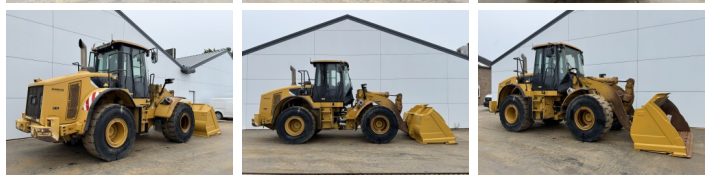

Caterpillar

Caterpillar 950H

BOSS
MACHINERY

€ 39.500excl.

Baujahr **2011**
Referenznummer **BM007512**
Arbeitsstunden **20.604**

Algemeen

Type **950H**
Standort **Veldhoven, Netherlands**
Certificaat **CE**

Beschreibung

Erhältlich bei Boss Machinery! Dieser Caterpillar 950H Wheel Loader von 2011 hat eine Motorleistung von 146 kW und zählt 20604 Betriebsstunden. Das Gesamtgewicht dieses Caterpillar 950H beträgt 18500 kg und die Abmessungen sind 8.09 x 3.07 x 3.44. Darüber hinaus ist dieser 950H mit Radio, Klimaanlage, Camera, Bluetooth, Zentral Schmieranlage ausgestattet. Die Caterpillar Wheel Loader hat auch eine CE - Kennzeichnung. Möchten Sie gerne weitere Informationen oder möchten Sie den Caterpillar 950H in unserem Garten ausprobieren? Informieren Sie uns bitte.

Maten / Gewichten

Gewicht **18500**
Abmessungen L*B*H **8.09 x 3.07 x 3.44**

Technische informatie

Laufwerkkonfigurationen **4x4**

Motor informatie

Motor marke **Caterpillar**
Motor typ **C7**
Zylinder **6**
Turbo
Motorleistung in kW **146**

Banden / Rupsen

15%	15%	23.5R25
15%	15%	23.5R25

Opties

Radio

Klimaanlage

Camera

Bluetooth

Zentral Schmieranlage