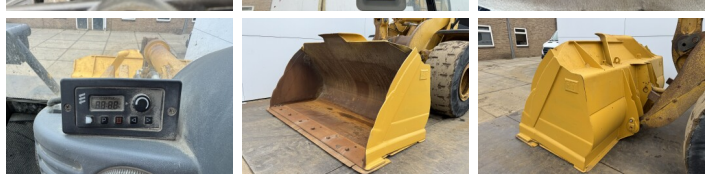

Caterpillar

Caterpillar 950H

BOSS
MACHINERY

€ 39.500excl.

Baujahr **2011**
Referenznummer **BM007512**
Arbeitsstunden **20.604**

Algemeen

Type **950H**
Standort **Veldhoven, Netherlands**
Certificaat **CE**

Beschreibung

Erhältlich bei Boss Machinery! Dieser Caterpillar 950H Wheel Loader von 2011 hat eine Motorleistung von 146 kW und zählt 20604 Betriebsstunden. Das Gesamtgewicht dieses Caterpillar 950H beträgt 18500 kg und die Abmessungen sind 8.09 x 3.07 x 3.44. Darüber hinaus ist dieser 950H mit Radio, Klimaanlage, Camera, Bluetooth, Zentral Schmieranlage ausgestattet. Die Caterpillar Wheel Loader hat auch eine CE - Kennzeichnung. Möchten Sie gerne weitere Informationen oder möchten Sie den Caterpillar 950H in unserem Garten ausprobieren? Informieren Sie uns bitte.

Maten / Gewichten

Gewicht **18500**
Abmessungen L*B*H **8.09 x 3.07 x 3.44**

Technische informatie

Laufwerkkonfigurationen **4x4**

Motor informatie

Motor marke **Caterpillar**
Motor typ **C7**
Zylinder **6**
Turbo
Motorleistung in kW **146**

Banden / Rupsen

15%	15%	23.5R25
15%	15%	23.5R25

Opties

Radio

Klimaanlage

Camera

Bluetooth

Zentral Schmieranlage