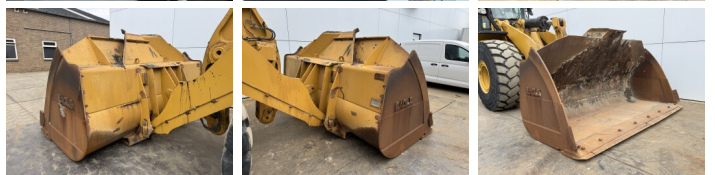

Caterpillar

Caterpillar 972M

BOSS
MACHINERY

€ 49.500excl.

Baujahr **2015**
Referenznummer **BM007482**
Arbeitsstunden **21.641**

Algemeen

Type **972M**
Standort **Veldhoven, Netherlands**
Certificaat **CE**

Beschreibung

Erhältlich bei Boss Machinery! Dieser Caterpillar 972M Wheel Loader von 2015 hat eine Motorleistung von 247 kW und zählt 21641 Betriebsstunden. Das Gesamtgewicht dieses Caterpillar 972M beträgt 24800 kg und die Abmessungen sind 9.75 x 3.25 x 3.58. Darüber hinaus ist dieser 972M mit Climate Control, Klimaanlage, Heated Seat, Camera, Joystick steering, Electrical Mirrors, Bluetooth, Radio, Zentral Schmieranlage ausgestattet. Die Caterpillar Wheel Loader hat auch eine CE -Kennzeichnung. Möchten Sie gerne weitere Informationen oder möchten Sie den Caterpillar 972M in unserem Garten ausprobieren? Informieren Sie uns bitte.

Maten / Gewichten

Gewicht **24800**
Abmessungen L*B*H **9.75 x 3.25 x 3.58**

Technische informatie

Laufwerkkonfigurationen **4x4**

Motor informatie

Motor marke **Caterpillar**
Motor typ **C9.3**
Zylinder **6**
Turbo
Motorleistung in kW **247**

Banden / Rupsen

60%	60%	26.5R25
60%	60%	26.5R25

Opties

Climate Control

Klimaanlage

Heated Seat

Camera

Joystick steering