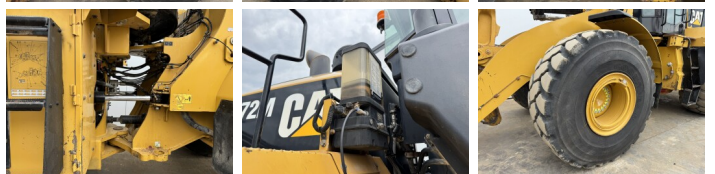

Caterpillar

Caterpillar 972M

BOSS
MACHINERY

€ 49.500excl.

Baujahr **2015**
Referenznummer **BM007482**
Arbeitsstunden **21.641**

Algemeen

Type **972M**
Standort **Veldhoven, Netherlands**
Certificaat **CE**

Beschreibung

Erhältlich bei Boss Machinery! Dieser Caterpillar 972M Wheel Loader von 2015 hat eine Motorleistung von 247 kW und zählt 21641 Betriebsstunden. Das Gesamtgewicht dieses Caterpillar 972M beträgt 24800 kg und die Abmessungen sind 9.75 x 3.25 x 3.58. Darüber hinaus ist dieser 972M mit Climate Control, Klimaanlage, Heated Seat, Camera, Joystick steering, Electrical Mirrors, Bluetooth, Radio, Zentral Schmieranlage ausgestattet. Die Caterpillar Wheel Loader hat auch eine CE -Kennzeichnung. Möchten Sie gerne weitere Informationen oder möchten Sie den Caterpillar 972M in unserem Garten ausprobieren? Informieren Sie uns bitte.

Maten / Gewichten

Gewicht **24800**
Abmessungen L*B*H **9.75 x 3.25 x 3.58**

Technische informatie

Laufwerkkonfigurationen **4x4**

Motor informatie

Motor marke **Caterpillar**
Motor typ **C9.3**
Zylinder **6**
Turbo
Motorleistung in kW **247**

Banden / Rupsen

60%	60%	26.5R25
60%	60%	26.5R25

Opties

Climate Control

Klimaanlage

Heated Seat

Camera

Joystick steering