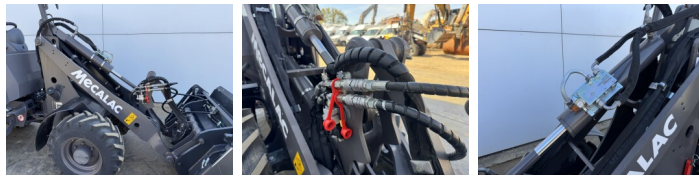

Mecalac

Mecalac MCL6

BOSS
MACHINERY

€ 39.500excl.

Baujahr **2023**
Referenznummer **BM007521**
Arbeitsstunden **5**

Algemeen

Type **MCL6**
Standort **Veldhoven, Netherlands**
Certificaat **CE**

Beschreibung **Erhältlich bei Boss Machinery! Dieser Mecalac MCL6 Wheel Loader von 2023 hat eine Motorleistung von 36 kW und zählt 5 Betriebsstunden. Das Gesamtgewicht dieses Mecalac MCL6 beträgt 3300 kg und die Abmessungen sind 3.50 x 1.10 x 1.29 . Darüber hinaus ist dieser MCL6 mit Schnellwechsler ausgestattet. Die Mecalac Wheel Loader hat auch eine CE -Kennzeichnung. Möchten Sie gerne weitere Informationen oder möchten Sie den Mecalac MCL6 in unserem Garten ausprobieren? Informieren Sie uns bitte.**

Maten / Gewichten

Abmessungen L*B*H **3.50 x 1.10 x 1.29**
Gewicht **3300**

Technische informatie

German Machine
Laufwerkkonfigurationen **4x4**

Motor informatie

Motor marke **Perkins**
Motor typ **TCD 1.7 L3**
Zylinder **3**
Turbo
Motorleistung in kW **36**

Banden / Rupsen

100% 100% **10.0/75-16.3**