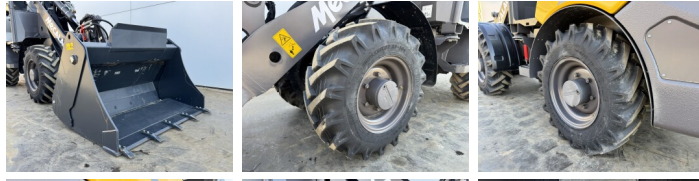

Mecalac

Mecalac MCL6

BOSS
MACHINERY

€ 39.500excl.

Baujahr **2023**
Referenznummer **BM007521**
Arbeitsstunden **5**

Algemeen

Type **MCL6**
Standort **Veldhoven, Netherlands**
Certificaat **CE**

Beschreibung **Erhältlich bei Boss Machinery! Dieser Mecalac MCL6 Wheel Loader von 2023 hat eine Motorleistung von 36 kW und zählt 5 Betriebsstunden. Das Gesamtgewicht dieses Mecalac MCL6 beträgt 3300 kg und die Abmessungen sind 3.50 x 1.10 x 1.29 . Darüber hinaus ist dieser MCL6 mit Schnellwechsler ausgestattet. Die Mecalac Wheel Loader hat auch eine CE -Kennzeichnung. Möchten Sie gerne weitere Informationen oder möchten Sie den Mecalac MCL6 in unserem Garten ausprobieren? Informieren Sie uns bitte.**

Maten / Gewichten

Abmessungen L*B*H **3.50 x 1.10 x 1.29**
Gewicht **3300**

Technische informatie

German Machine
Laufwerkkonfigurationen **4x4**

Motor informatie

Motor marke **Perkins**
Motor typ **TCD 1.7 L3**
Zylinder **3**
Turbo
Motorleistung in kW **36**

Banden / Rupsen

100% 100% **10.0/75-16.3**