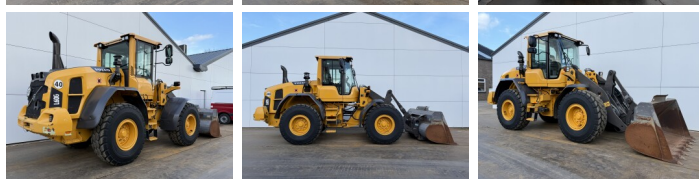

Volvo

Volvo L60G

€ 119.000excl.

Baujahr **2014**
Referenznummer **BM007403**
Arbeitsstunden **506**

Algemeen

Type **L60G**
Standort **Veldhoven, Netherlands**
Certificaat **CE**

Beschreibung

Erhältlich bei Boss Machinery! Dieser Volvo L60G Wheel Loader von 2014 hat eine Motorleistung von 120 kW und zählt 506 Betriebsstunden. Das Gesamtgewicht dieses Volvo L60G beträgt 13600 kg und die Abmessungen sind 7.53 x 2.50 x 3.28. Darüber hinaus ist dieser L60G mit Camera, Electrical Mirrors, Bluetooth, Radio, Climate Control, Klimaanlage, Schnellwechsler ausgestattet. Die Volvo Wheel Loader hat auch eine CE - Kennzeichnung. Möchten Sie gerne weitere Informationen oder möchten Sie den Volvo L60G in unserem Garten ausprobieren? Informieren Sie uns bitte.

Maten / Gewichten

Abmessungen L*B*H **7.53 x 2.50 x 3.28**
Gewicht **13600**

Technische informatie

German Machine
Laufwerkkonfigurationen **4x4**

Motor informatie

Motor marke **Volvo**
Motor typ **D6H**
Zylinder **6**
Turbo
Motorleistung in kW **120**

Banden / Rupsen

BOSS

MACHINERY