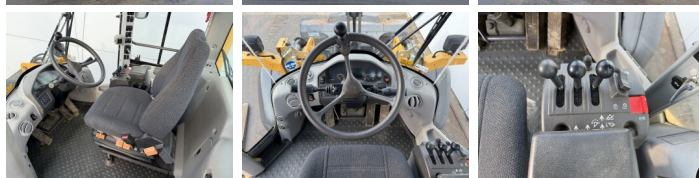

Volvo

Volvo L60G

€ 119.000excl.

Baujahr **2014**
Referenznummer **BM007403**
Arbeitsstunden **506**

Algemeen

Type **L60G**
Standort **Veldhoven, Netherlands**
Certificaat **CE**

Beschreibung

Erhältlich bei Boss Machinery! Dieser Volvo L60G Wheel Loader von 2014 hat eine Motorleistung von 120 kW und zählt 506 Betriebsstunden. Das Gesamtgewicht dieses Volvo L60G beträgt 13600 kg und die Abmessungen sind 7.53 x 2.50 x 3.28. Darüber hinaus ist dieser L60G mit Camera, Electrical Mirrors, Bluetooth, Radio, Climate Control, Klimaanlage, Schnellwechsler ausgestattet. Die Volvo Wheel Loader hat auch eine CE - Kennzeichnung. Möchten Sie gerne weitere Informationen oder möchten Sie den Volvo L60G in unserem Garten ausprobieren? Informieren Sie uns bitte.

Maten / Gewichten

Abmessungen L*B*H **7.53 x 2.50 x 3.28**
Gewicht **13600**

Technische informatie

German Machine
Laufwerkkonfigurationen **4x4**

Motor informatie

Motor marke **Volvo**
Motor typ **D6H**
Zylinder **6**
Turbo
Motorleistung in kW **120**

Banden / Rupsen

BOSS

MACHINERY