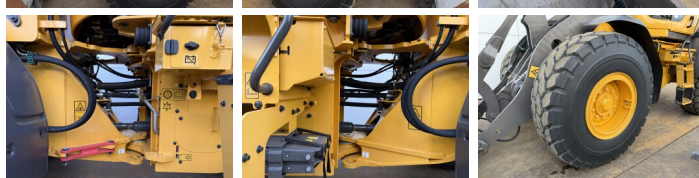

Volvo

Volvo L60G

€ 119.000excl.

Baujahr **2014**
Referenznummer **BM007403**
Arbeitsstunden **506**

Algemeen

Type **L60G**
Standort **Veldhoven, Netherlands**
Certificaat **CE**

Beschreibung

Erhältlich bei Boss Machinery! Dieser Volvo L60G Wheel Loader von 2014 hat eine Motorleistung von 120 kW und zählt 506 Betriebsstunden. Das Gesamtgewicht dieses Volvo L60G beträgt 13600 kg und die Abmessungen sind 7.53 x 2.50 x 3.28. Darüber hinaus ist dieser L60G mit Camera, Electrical Mirrors, Bluetooth, Radio, Climate Control, Klimaanlage, Schnellwechsler ausgestattet. Die Volvo Wheel Loader hat auch eine CE - Kennzeichnung. Möchten Sie gerne weitere Informationen oder möchten Sie den Volvo L60G in unserem Garten ausprobieren? Informieren Sie uns bitte.

Maten / Gewichten

Abmessungen L*B*H **7.53 x 2.50 x 3.28**
Gewicht **13600**

Technische informatie

German Machine
Laufwerkkonfigurationen **4x4**

Motor informatie

Motor marke **Volvo**
Motor typ **D6H**
Zylinder **6**
Turbo
Motorleistung in kW **120**

Banden / Rupsen

BOSS

MACHINERY