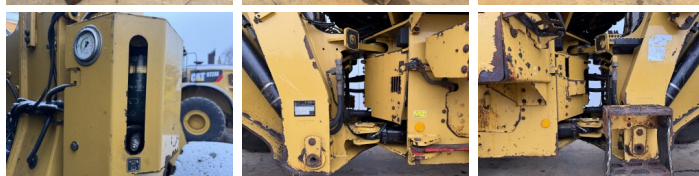

Caterpillar

Caterpillar 926M

BOSS
MACHINERY

€ 36.000excl.

Baujahr **2019**
Referenznummer **BM007219**
Arbeitsstunden **14.991**

Algemeen

Type **926M**
Standort **Veldhoven, Netherlands**
Dutch vehicle
Certificaat **CE + EPA**

Beschreibung

Erhältlich bei Boss Machinery! Dieser Caterpillar 926M Wheel Loader von 2019 hat eine Motorleistung von 126 kW und zählt 14991 Betriebsstunden. Hat immer in den Niederlanden gearbeitet. Das Gesamtgewicht dieses Caterpillar 926M beträgt 13400 kg und die Abmessungen sind 7.13 x 2.5 x 3.40. Darüber hinaus ist dieser 926M mit Climate Control, Pressurised Cabin, Klimaanlage, Ventilated Seat, Heated Seat, Camera, Radio, Electrical Mirrors, Bluetooth, Weighing system, Schnellwechsler, Zentral Schmieranlage ausgestattet. Die Caterpillar Wheel Loader hat auch eine CE + EPA - Kennzeichnung. Möchten Sie gerne weitere Informationen oder möchten Sie den Caterpillar 926M in unserem Garten ausprobieren? Informieren Sie uns bitte.

Maten / Gewichten

Abmessungen L*B*H **7.13 x 2.5 x 3.40**
Gewicht **13400**

Technische informatie

Laufwerkkonfigurationen **4x4**

Motor informatie

Motor marke **Caterpillar**
Motor typ **C7.1**
Zylinder **6**