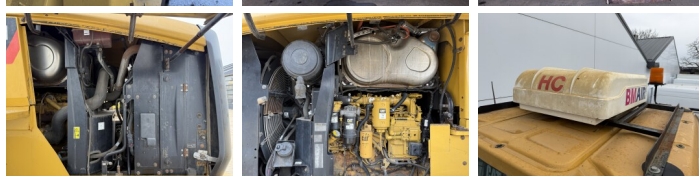

Caterpillar

Caterpillar 926M

BOSS
MACHINERY

€ 36.000excl.

Baujahr **2019**
Referenznummer **BM007219**
Arbeitsstunden **14.991**

Algemeen

Type **926M**
Standort **Veldhoven, Netherlands**
Dutch vehicle
Certificaat **CE + EPA**

Beschreibung

Erhältlich bei Boss Machinery! Dieser Caterpillar 926M Wheel Loader von 2019 hat eine Motorleistung von 126 kW und zählt 14991 Betriebsstunden. Hat immer in den Niederlanden gearbeitet. Das Gesamtgewicht dieses Caterpillar 926M beträgt 13400 kg und die Abmessungen sind 7.13 x 2.5 x 3.40. Darüber hinaus ist dieser 926M mit Climate Control, Pressurised Cabin, Klimaanlage, Ventilated Seat, Heated Seat, Camera, Radio, Electrical Mirrors, Bluetooth, Weighing system, Schnellwechsler, Zentral Schmieranlage ausgestattet. Die Caterpillar Wheel Loader hat auch eine CE + EPA - Kennzeichnung. Möchten Sie gerne weitere Informationen oder möchten Sie den Caterpillar 926M in unserem Garten ausprobieren? Informieren Sie uns bitte.

Maten / Gewichten

Abmessungen L*B*H **7.13 x 2.5 x 3.40**
Gewicht **13400**

Technische informatie

Laufwerkkonfigurationen **4x4**

Motor informatie

Motor marke **Caterpillar**
Motor typ **C7.1**
Zylinder **6**