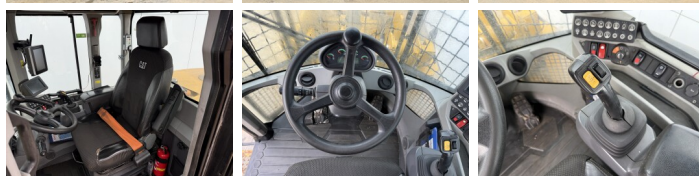

Caterpillar

Caterpillar 926M

BOSS
MACHINERY

€ 36.000excl.

Baujahr **2019**
Referenznummer **BM007219**
Arbeitsstunden **14.991**

Algemeen

Type **926M**
Standort **Veldhoven, Netherlands**
Dutch vehicle
Certificaat **CE + EPA**

Beschreibung

Erhältlich bei Boss Machinery! Dieser Caterpillar 926M Wheel Loader von 2019 hat eine Motorleistung von 126 kW und zählt 14991 Betriebsstunden. Hat immer in den Niederlanden gearbeitet. Das Gesamtgewicht dieses Caterpillar 926M beträgt 13400 kg und die Abmessungen sind 7.13 x 2.5 x 3.40. Darüber hinaus ist dieser 926M mit Climate Control, Pressurised Cabin, Klimaanlage, Ventilated Seat, Heated Seat, Camera, Radio, Electrical Mirrors, Bluetooth, Weighing system, Schnellwechsler, Zentral Schmieranlage ausgestattet. Die Caterpillar Wheel Loader hat auch eine CE + EPA - Kennzeichnung. Möchten Sie gerne weitere Informationen oder möchten Sie den Caterpillar 926M in unserem Garten ausprobieren? Informieren Sie uns bitte.

Maten / Gewichten

Abmessungen L*B*H **7.13 x 2.5 x 3.40**
Gewicht **13400**

Technische informatie

Laufwerkkonfigurationen **4x4**

Motor informatie

Motor marke **Caterpillar**
Motor typ **C7.1**
Zylinder **6**