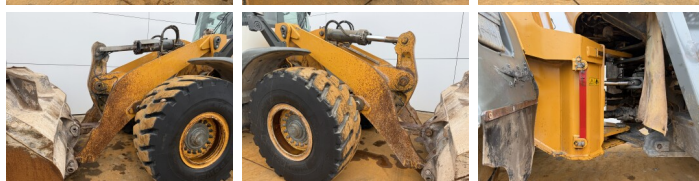

Liebherr

Liebherr L550

€ 39.500excl.

Baujahr **2015**
Referenznummer **BM007250**
Arbeitsstunden **12.729**

Algemeen

Type **L550**
Standort **Veldhoven, Netherlands**
Certificaat **CE + EPA**
Erhältlich bei Boss Machinery! Dieser Liebherr L550 Wheel Loader von 2015 hat eine Motorleistung von 140 kW und zählt 12729 Betriebsstunden. Das Gesamtgewicht dieses Liebherr L550 beträgt 20500 kg und die Abmessungen sind -. Darüber hinaus ist dieser L550 mit Camera, Radio, Bluetooth, Heated Seat, Klimaanlage, Zentral Schmieranlage ausgestattet. Die Liebherr Wheel Loader hat auch eine CE + EPA - Kennzeichnung. Möchten Sie gerne weitere Informationen oder möchten Sie den Liebherr L550 in unserem Garten ausprobieren? Informieren Sie uns bitte.

Beschreibung

Maten / Gewichten

Gewicht **20500**

Technische informatie

Laufwerkconfigurationen **4x4**

Motor informatie

Motor marke **Liebherr**
Motor typ **D934 A7**
Zylinder **6**
Turbo
Motorleistung in kW **140**

Banden / Rupsen

70% 70% **20.5R25**
60% 60% **20.5R25**

BOSS

MACHINERY