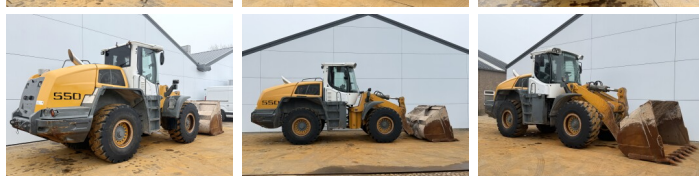

Liebherr

Liebherr L550

€ 39.500excl.

Baujahr **2015**
Referenznummer **BM007250**
Arbeitsstunden **12.729**

Algemeen

Type **L550**
Standort **Veldhoven, Netherlands**
Certificaat **CE + EPA**
Erhältlich bei Boss Machinery! Dieser Liebherr L550 Wheel Loader von 2015 hat eine Motorleistung von 140 kW und zählt 12729 Betriebsstunden. Das Gesamtgewicht dieses Liebherr L550 beträgt 20500 kg und die Abmessungen sind -. Darüber hinaus ist dieser L550 mit Camera, Radio, Bluetooth, Heated Seat, Klimaanlage, Zentral Schmieranlage ausgestattet. Die Liebherr Wheel Loader hat auch eine CE + EPA - Kennzeichnung. Möchten Sie gerne weitere Informationen oder möchten Sie den Liebherr L550 in unserem Garten ausprobieren? Informieren Sie uns bitte.

Beschreibung

Maten / Gewichten

Gewicht **20500**

Technische informatie

Laufwerkconfigurationen **4x4**

Motor informatie

Motor marke **Liebherr**
Motor typ **D934 A7**
Zylinder **6**
Turbo
Motorleistung in kW **140**

Banden / Rupsen

70% 70% **20.5R25**
60% 60% **20.5R25**

BOSS

MACHINERY