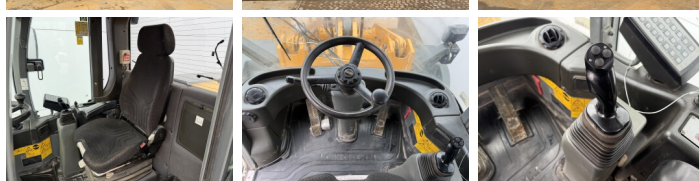

Liebherr

Liebherr L550

€ 39.500excl.

Baujahr **2015**
Referenznummer **BM007250**
Arbeitsstunden **12.729**

Algemeen

Type **L550**
Standort **Veldhoven, Netherlands**
Certificaat **CE + EPA**
Erhältlich bei Boss Machinery! Dieser Liebherr L550 Wheel Loader von 2015 hat eine Motorleistung von 140 kW und zählt 12729 Betriebsstunden. Das Gesamtgewicht dieses Liebherr L550 beträgt 20500 kg und die Abmessungen sind -. Darüber hinaus ist dieser L550 mit Camera, Radio, Bluetooth, Heated Seat, Klimaanlage, Zentral Schmieranlage ausgestattet. Die Liebherr Wheel Loader hat auch eine CE + EPA - Kennzeichnung. Möchten Sie gerne weitere Informationen oder möchten Sie den Liebherr L550 in unserem Garten ausprobieren? Informieren Sie uns bitte.

Beschreibung

Maten / Gewichten

Gewicht **20500**

Technische informatie

Laufwerkconfigurationen **4x4**

Motor informatie

Motor marke **Liebherr**
Motor typ **D934 A7**
Zylinder **6**
Turbo
Motorleistung in kW **140**

Banden / Rupsen

70% 70% **20.5R25**
60% 60% **20.5R25**

BOSS

MACHINERY