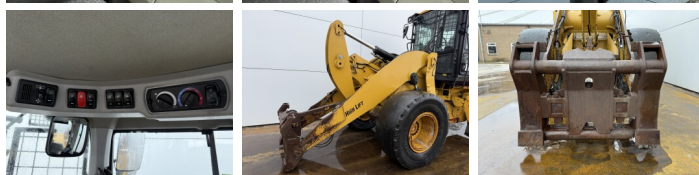

Beschreibung

Erhältlich bei Boss Machinery! Dieser Caterpillar 926M Wheel Loader von 2019 hat eine Motorleistung von 114 kW und zählt 17460 Betriebsstunden. Hat immer in den Niederlanden gearbeitet. Das Gesamtgewicht dieses Caterpillar 926M beträgt 13400 kg und die Abmessungen sind 7.13 x 2.50 x 3.40. Darüber hinaus ist dieser 926M mit Weighing system, Bluetooth, Schnellwechsler, Climate Control, Ventilated Seat, Klimaanlage, Heated Seat, Camera, Radio, Electrical Mirrors, Zentral Schmieranlage ausgestattet. Die Caterpillar Wheel Loader hat auch eine CE + EPA - Kennzeichnung. Möchten Sie gerne weitere Informationen oder möchten Sie den Caterpillar 926M in unserem Garten ausprobieren? Informieren Sie uns bitte.

Maten / Gewichten

Abmessungen L*B*H **7.13 x 2.50 x 3.40**
Gewicht **13400**

Technische informatie

Laufwerkkonfigurationen **4x4**

Motor informatie

Motor marke **Caterpillar**
Motor typ **C7.1**
Zylinder **6**