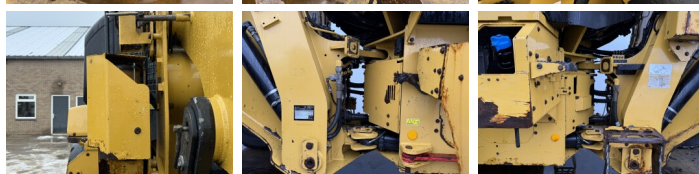

Caterpillar

Caterpillar 926M

BOSS
MACHINERY

€ 34.500excl.

Baujahr **2019**
Referenznummer **BM007220**
Arbeitsstunden **17.460**

Algemeen

Type **926M**
Standort **Veldhoven, Netherlands**
Dutch vehicle
Certificaat **CE + EPA**

Beschreibung

Erhältlich bei Boss Machinery! Dieser Caterpillar 926M Wheel Loader von 2019 hat eine Motorleistung von 114 kW und zählt 17460 Betriebsstunden. Hat immer in den Niederlanden gearbeitet. Das Gesamtgewicht dieses Caterpillar 926M beträgt 13400 kg und die Abmessungen sind 7.13 x 2.50 x 3.40. Darüber hinaus ist dieser 926M mit Weighing system, Bluetooth, Schnellwechsler, Climate Control, Ventilated Seat, Klimaanlage, Heated Seat, Camera, Radio, Electrical Mirrors, Zentral Schmieranlage ausgestattet. Die Caterpillar Wheel Loader hat auch eine CE + EPA - Kennzeichnung. Möchten Sie gerne weitere Informationen oder möchten Sie den Caterpillar 926M in unserem Garten ausprobieren? Informieren Sie uns bitte.

Maten / Gewichten

Abmessungen L*B*H **7.13 x 2.50 x 3.40**
Gewicht **13400**

Technische informatie

Laufwerkkonfigurationen **4x4**

Motor informatie

Motor marke **Caterpillar**
Motor typ **C7.1**
Zylinder **6**

Turbo
Motorleistung in kW 114

Banden / Rupsen

10% 10% 20.5R25
10% 10% 20.5R25

Opties

Weighing system
Bluetooth
Schnellwechsler
Climate Control
Ventilated Seat
Klimaanlage
Heated Seat
Camera
Radio
Electrical Mirrors
Zentral Schmieranlage