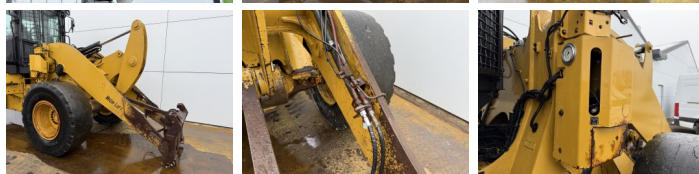

Caterpillar

Caterpillar 926M

BOSS
MACHINERY

€ 34.500excl.

Baujahr **2019**
Referenznummer **BM007220**
Arbeitsstunden **17.460**

Algemeen

Type **926M**
Standort **Veldhoven, Netherlands**
Dutch vehicle
Certificaat **CE + EPA**

Beschreibung

Erhältlich bei Boss Machinery! Dieser Caterpillar 926M Wheel Loader von 2019 hat eine Motorleistung von 114 kW und zählt 17460 Betriebsstunden. Hat immer in den Niederlanden gearbeitet. Das Gesamtgewicht dieses Caterpillar 926M beträgt 13400 kg und die Abmessungen sind 7.13 x 2.50 x 3.40. Darüber hinaus ist dieser 926M mit Weighing system, Bluetooth, Schnellwechsler, Climate Control, Ventilated Seat, Klimaanlage, Heated Seat, Camera, Radio, Electrical Mirrors, Zentral Schmieranlage ausgestattet. Die Caterpillar Wheel Loader hat auch eine CE + EPA - Kennzeichnung. Möchten Sie gerne weitere Informationen oder möchten Sie den Caterpillar 926M in unserem Garten ausprobieren? Informieren Sie uns bitte.

Maten / Gewichten

Abmessungen L*B*H **7.13 x 2.50 x 3.40**
Gewicht **13400**

Technische informatie

Laufwerkkonfigurationen **4x4**

Motor informatie

Motor marke **Caterpillar**
Motor typ **C7.1**
Zylinder **6**

Turbo
Motorleistung in kW 114

Banden / Rupsen

10% 10% 20.5R25
10% 10% 20.5R25

Opties

Weighing system
Bluetooth
Schnellwechsler
Climate Control
Ventilated Seat
Klimaanlage
Heated Seat
Camera
Radio
Electrical Mirrors
Zentral Schmieranlage