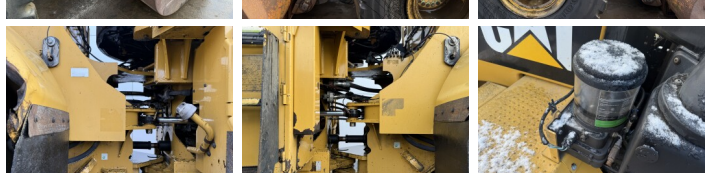

Erhältlich bei Boss Machinery! Dieser Caterpillar 966K Wheel Loader von 2012 hat eine Motorleistung von 219 kW und zählt 0 Betriebsstunden. Das Gesamtgewicht dieses Caterpillar 966K beträgt 24000 kg und die Abmessungen sind 8.57 x 3.08 x 3.59 . Darüber hinaus ist dieser 966K mit Camera, 3rd Function , Schnellwechsler, Bluetooth, Backup alarm, Climate Control, Klimaanlage, Joystick steering, Radio, Zentral Schmieranlage ausgestattet. Die Caterpillar Wheel Loader hat auch eine CE -Kennzeichnung. Möchten Sie gerne weitere Informationen oder möchten Sie den Caterpillar 966K in unserem Garten ausprobieren? Informieren Sie uns bitte.

Maten / Gewichten

Abmessungen L*B*H 8.57 x 3.08 x 3.59
Gewicht 24000

Technische informatie

Laufwerkkonfigurationen 4x4

Motor informatie

Motor marke Caterpillar
Motor typ C9.3 ACERT
Zylinder 6
Turbo
Motorleistung in kW 219

Banden / Rupsen

70%	70%	26.5R25
70%	70%	26.5R25

Opties

Camera
3rd Function
Schnellwechsler
Bluetooth
Backup alarm
Climate Control
Klimaanlage
Joystick steering
Radio
Zentral Schmieranlage