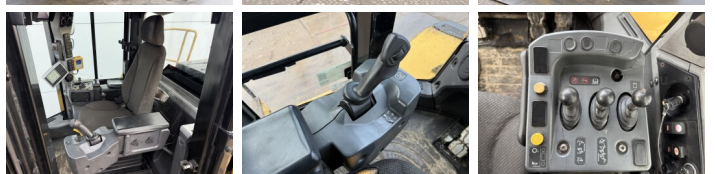

Caterpillar

Caterpillar 966K

BOSS
MACHINERY

€ 45.000excl.

Baujahr 2012
Referenznummer BM007208

Algemeen

Type 966K
Standort Veldhoven, Netherlands
Certificaat CE

Beschreibung

Erhältlich bei Boss Machinery! Dieser Caterpillar 966K Wheel Loader von 2012 hat eine Motorleistung von 219 kW und zählt 0 Betriebsstunden. Das Gesamtgewicht dieses Caterpillar 966K beträgt 24000 kg und die Abmessungen sind 8.57 x 3.08 x 3.59 . Darüber hinaus ist dieser 966K mit Camera, 3rd Function , Schnellwechsler, Bluetooth, Backup alarm, Climate Control, Klimaanlage, Joystick steering, Radio, Zentral Schmieranlage ausgestattet. Die Caterpillar Wheel Loader hat auch eine CE -Kennzeichnung. Möchten Sie gerne weitere Informationen oder möchten Sie den Caterpillar 966K in unserem Garten ausprobieren? Informieren Sie uns bitte.

Maten / Gewichten

Abmessungen L*B*H 8.57 x 3.08 x 3.59
Gewicht 24000

Technische informatie

Laufwerkkonfigurationen 4x4

Motor informatie

Motor marke Caterpillar
Motor typ C9.3 ACERT
Zylinder 6
Turbo
Motorleistung in kW 219

Banden / Rupsen

70%	70%	26.5R25
70%	70%	26.5R25

Opties

Camera
3rd Function
Schnellwechsler
Bluetooth
Backup alarm
Climate Control
Klimaanlage
Joystick steering
Radio
Zentral Schmieranlage