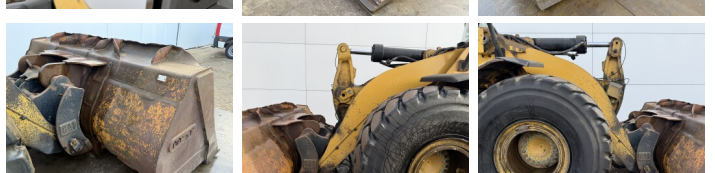

Caterpillar

Caterpillar 966K

BOSS
MACHINERY

€ 45.000excl.

Baujahr 2012
Referenznummer BM007208

Algemeen

Type 966K
Standort Veldhoven, Netherlands
Certificaat CE

Beschreibung

Erhältlich bei Boss Machinery! Dieser Caterpillar 966K Wheel Loader von 2012 hat eine Motorleistung von 219 kW und zählt 0 Betriebsstunden. Das Gesamtgewicht dieses Caterpillar 966K beträgt 24000 kg und die Abmessungen sind 8.57 x 3.08 x 3.59 . Darüber hinaus ist dieser 966K mit Camera, 3rd Function , Schnellwechsler, Bluetooth, Backup alarm, Climate Control, Klimaanlage, Joystick steering, Radio, Zentral Schmieranlage ausgestattet. Die Caterpillar Wheel Loader hat auch eine CE -Kennzeichnung. Möchten Sie gerne weitere Informationen oder möchten Sie den Caterpillar 966K in unserem Garten ausprobieren? Informieren Sie uns bitte.

Maten / Gewichten

Abmessungen L*B*H 8.57 x 3.08 x 3.59
Gewicht 24000

Technische informatie

Laufwerkkonfigurationen 4x4

Motor informatie

Motor marke Caterpillar
Motor typ C9.3 ACERT
Zylinder 6
Turbo
Motorleistung in kW 219

Banden / Rupsen

70%	70%	26.5R25
70%	70%	26.5R25

Opties

Camera
3rd Function
Schnellwechsler
Bluetooth
Backup alarm
Climate Control
Klimaanlage
Joystick steering
Radio
Zentral Schmieranlage