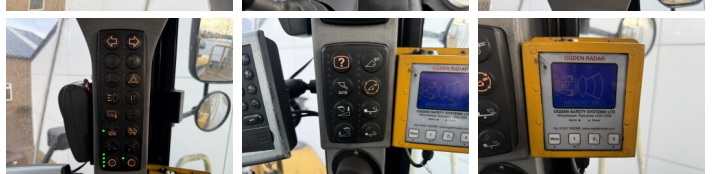

Erhältlich bei Boss Machinery! Dieser Caterpillar 966K Wheel Loader von 2012 hat eine Motorleistung von 219 kW und zählt 0 Betriebsstunden. Das Gesamtgewicht dieses Caterpillar 966K beträgt 24000 kg und die Abmessungen sind 8.57 x 3.08 x 3.59 . Darüber hinaus ist dieser 966K mit Camera, 3rd Function , Schnellwechsler, Bluetooth, Backup alarm, Climate Control, Klimaanlage, Joystick steering, Radio, Zentral Schmieranlage ausgestattet. Die Caterpillar Wheel Loader hat auch eine CE -Kennzeichnung. Möchten Sie gerne weitere Informationen oder möchten Sie den Caterpillar 966K in unserem Garten ausprobieren? Informieren Sie uns bitte.

Maten / Gewichten

Abmessungen L*B*H 8.57 x 3.08 x 3.59
Gewicht 24000

Technische informatie

Laufwerkkonfigurationen 4x4

Motor informatie

Motor marke Caterpillar
Motor typ C9.3 ACERT
Zylinder 6
Turbo
Motorleistung in kW 219

Banden / Rupsen

70%	70%	26.5R25
70%	70%	26.5R25

Opties

Camera
3rd Function
Schnellwechsler
Bluetooth
Backup alarm
Climate Control
Klimaanlage
Joystick steering
Radio
Zentral Schmieranlage