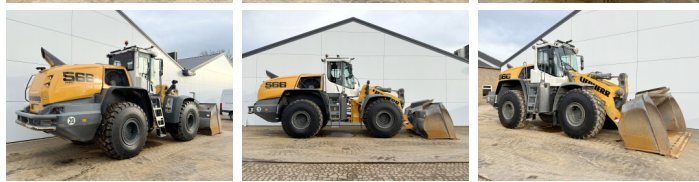

Liebherr

Liebherr L566

BOSS
MACHINERY

Baujahr **2020**
Referenznummer **BM007176**
Arbeitsstunden **9.134**

Algemeen

Type **L566**
Standort **Veldhoven, Netherlands**
Certificaat **CE**

Beschreibung

Erhältlich bei Boss Machinery! Dieser Liebherr L566 Wheel Loader von 2020 hat eine Motorleistung von 200 kW und zählt 9134 Betriebsstunden. Das Gesamtgewicht dieses Liebherr L566 beträgt 27500 kg und die Abmessungen sind 9.27 x 3.20 x 3.80. Darüber hinaus ist dieser L566 mit Bluetooth, Climate Control, Klimaanlage, Radio, Camera, CDC Steering, Heated Seat ausgestattet. Die Liebherr Wheel Loader hat auch eine CE - Kennzeichnung. Möchten Sie gerne weitere Informationen oder möchten Sie den Liebherr L566 in unserem Garten ausprobieren? Informieren Sie uns bitte.

Maten / Gewichten

Abmessungen L*B*H **9.27 x 3.20 x 3.80**
Gewicht **27500**

Technische informatie

German Machine
Laufwerkkonfigurationen **4x4**

Motor informatie

Motor marke **Liebherr**
Motor typ **D936 A7-25**
Zylinder **6**
Turbo
Motorleistung in kW **200**

Banden / Rupsen

70% 70% **26.5R25**
70% 70% **26.5R25**