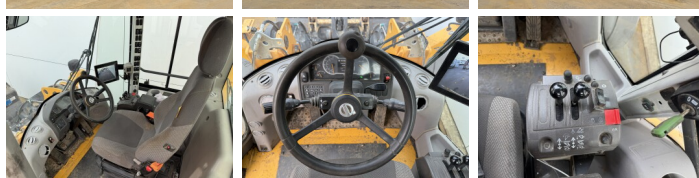

Volvo

Volvo L60H

€ 69.500excl.

Baujahr **2021**
Referenznummer **BM007063**
Arbeitsstunden **10.582**

Algemeen

Type **L60H**
Standort **Veldhoven, Netherlands**
Certificaat **EPA**

Beschreibung

Erhältlich bei Boss Machinery! Dieser Volvo L60H Wheel Loader von 2021 hat eine Motorleistung von 122 kW und zählt 10582 Betriebsstunden. Das Gesamtgewicht dieses Volvo L60H beträgt 13600 kg und die Abmessungen sind 7.96 x 2.44 x 3.26. Darüber hinaus ist dieser L60H mit Klimaanlage, Heated Seat, Camera, Radio, Electrical Mirrors, Bluetooth, Schnellwechsler, Climate Control ausgestattet. Die Volvo Wheel Loader hat auch eine EPA - Kennzeichnung. Möchten Sie gerne weitere Informationen oder möchten Sie den Volvo L60H in unserem Garten ausprobieren? Informieren Sie uns bitte.

Maten / Gewichten

Gewicht **13600**
Abmessungen L*B*H **7.96 x 2.44 x 3.26**

Technische informatie

Laufwerkkonfigurationen **4x4**

Motor informatie

Motor marke **Volvo**
Motor typ **D6J**
Zylinder **6**
Turbo
Motorleistung in kW **122**

Banden / Rupsen

BOSS

MACHINERY

60%	30%	20.5R25
30%	30%	20.5R25

Opties

Klimaanlage

Heated Seat

Camera