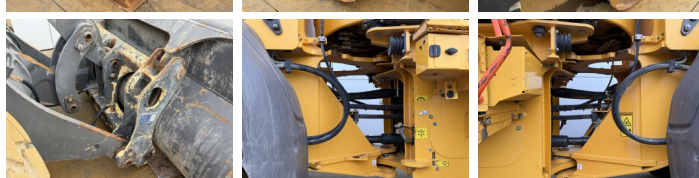

Volvo

Volvo L60H

€ 69.500excl.

Baujahr **2021**
Referenznummer **BM007063**
Arbeitsstunden **10.582**

Algemeen

Type **L60H**
Standort **Veldhoven, Netherlands**
Certificaat **EPA**

Beschreibung

Erhältlich bei Boss Machinery! Dieser Volvo L60H Wheel Loader von 2021 hat eine Motorleistung von 122 kW und zählt 10582 Betriebsstunden. Das Gesamtgewicht dieses Volvo L60H beträgt 13600 kg und die Abmessungen sind 7.96 x 2.44 x 3.26. Darüber hinaus ist dieser L60H mit Klimaanlage, Heated Seat, Camera, Radio, Electrical Mirrors, Bluetooth, Schnellwechsler, Climate Control ausgestattet. Die Volvo Wheel Loader hat auch eine EPA - Kennzeichnung. Möchten Sie gerne weitere Informationen oder möchten Sie den Volvo L60H in unserem Garten ausprobieren? Informieren Sie uns bitte.

Maten / Gewichten

Gewicht **13600**
Abmessungen L*B*H **7.96 x 2.44 x 3.26**

Technische informatie

Laufwerkkonfigurationen **4x4**

Motor informatie

Motor marke **Volvo**
Motor typ **D6J**
Zylinder **6**
Turbo
Motorleistung in kW **122**

Banden / Rupsen

BOSS

MACHINERY

60%	30%	20.5R25
30%	30%	20.5R25

Opties

Klimaanlage

Heated Seat

Camera