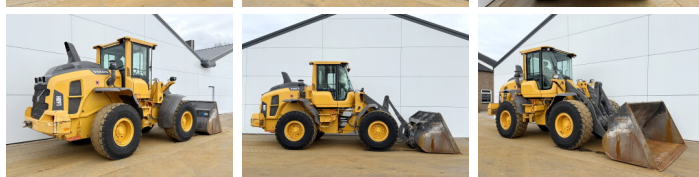

Volvo

Volvo L60H

€ 69.500excl.

Baujahr **2021**
Referenznummer **BM007063**
Arbeitsstunden **10.582**

Algemeen

Type **L60H**
Standort **Veldhoven, Netherlands**
Certificaat **EPA**

Beschreibung

Erhältlich bei Boss Machinery! Dieser Volvo L60H Wheel Loader von 2021 hat eine Motorleistung von 122 kW und zählt 10582 Betriebsstunden. Das Gesamtgewicht dieses Volvo L60H beträgt 13600 kg und die Abmessungen sind 7.96 x 2.44 x 3.26. Darüber hinaus ist dieser L60H mit Klimaanlage, Heated Seat, Camera, Radio, Electrical Mirrors, Bluetooth, Schnellwechsler, Climate Control ausgestattet. Die Volvo Wheel Loader hat auch eine EPA - Kennzeichnung. Möchten Sie gerne weitere Informationen oder möchten Sie den Volvo L60H in unserem Garten ausprobieren? Informieren Sie uns bitte.

Maten / Gewichten

Gewicht **13600**
Abmessungen L*B*H **7.96 x 2.44 x 3.26**

Technische informatie

Laufwerkkonfigurationen **4x4**

Motor informatie

Motor marke **Volvo**
Motor typ **D6J**
Zylinder **6**
Turbo
Motorleistung in kW **122**

Banden / Rupsen

BOSS

MACHINERY

60%	30%	20.5R25
30%	30%	20.5R25

Opties

Klimaanlage

Heated Seat

Camera