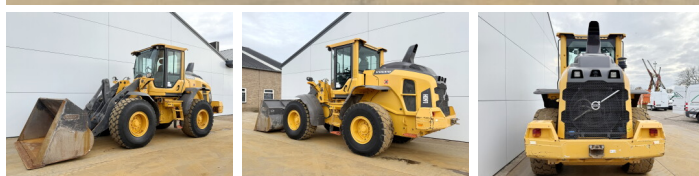

Volvo

Volvo L60H

€ 69.500excl.

Baujahr **2021**
Referenznummer **BM007063**
Arbeitsstunden **10.582**

Algemeen

Type **L60H**
Standort **Veldhoven, Netherlands**
Certificaat **EPA**

Beschreibung

Erhältlich bei Boss Machinery! Dieser Volvo L60H Wheel Loader von 2021 hat eine Motorleistung von 122 kW und zählt 10582 Betriebsstunden. Das Gesamtgewicht dieses Volvo L60H beträgt 13600 kg und die Abmessungen sind 7.96 x 2.44 x 3.26. Darüber hinaus ist dieser L60H mit Klimaanlage, Heated Seat, Camera, Radio, Electrical Mirrors, Bluetooth, Schnellwechsler, Climate Control ausgestattet. Die Volvo Wheel Loader hat auch eine EPA - Kennzeichnung. Möchten Sie gerne weitere Informationen oder möchten Sie den Volvo L60H in unserem Garten ausprobieren? Informieren Sie uns bitte.

Maten / Gewichten

Gewicht **13600**
Abmessungen L*B*H **7.96 x 2.44 x 3.26**

Technische informatie

Laufwerkkonfigurationen **4x4**

Motor informatie

Motor marke **Volvo**
Motor typ **D6J**
Zylinder **6**
Turbo
Motorleistung in kW **122**

Banden / Rupsen

BOSS

MACHINERY

60%	30%	20.5R25
30%	30%	20.5R25

Opties

Klimaanlage

Heated Seat

Camera