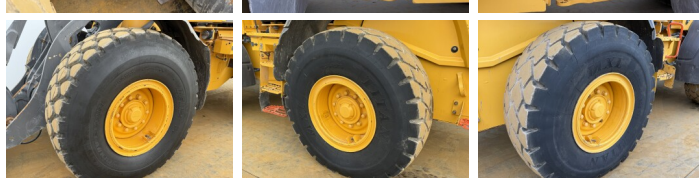

Volvo

Volvo L60H

€ 69.500excl.

Baujahr **2021**
Referenznummer **BM007063**
Arbeitsstunden **10.582**

Algemeen

Type **L60H**
Standort **Veldhoven, Netherlands**
Certificaat **EPA**

Beschreibung

Erhältlich bei Boss Machinery! Dieser Volvo L60H Wheel Loader von 2021 hat eine Motorleistung von 122 kW und zählt 10582 Betriebsstunden. Das Gesamtgewicht dieses Volvo L60H beträgt 13600 kg und die Abmessungen sind 7.96 x 2.44 x 3.26. Darüber hinaus ist dieser L60H mit Klimaanlage, Heated Seat, Camera, Radio, Electrical Mirrors, Bluetooth, Schnellwechsler, Climate Control ausgestattet. Die Volvo Wheel Loader hat auch eine EPA - Kennzeichnung. Möchten Sie gerne weitere Informationen oder möchten Sie den Volvo L60H in unserem Garten ausprobieren? Informieren Sie uns bitte.

Maten / Gewichten

Gewicht **13600**
Abmessungen L*B*H **7.96 x 2.44 x 3.26**

Technische informatie

Laufwerkkonfigurationen **4x4**

Motor informatie

Motor marke **Volvo**
Motor typ **D6J**
Zylinder **6**
Turbo
Motorleistung in kW **122**

Banden / Rupsen

BOSS

MACHINERY

60%	30%	20.5R25
30%	30%	20.5R25

Opties

Klimaanlage

Heated Seat

Camera