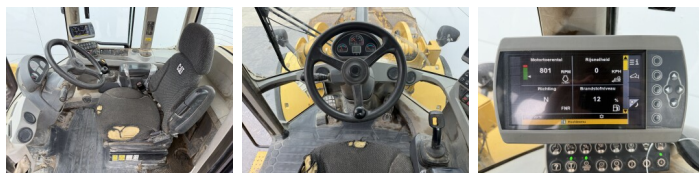

Caterpillar

Caterpillar 938K

BOSS
MACHINERY

Baujahr **2013**
Referenznummer **BM006976**
Arbeitsstunden **16.182**

Algemeen

Type **938K**
Standort **Veldhoven, Netherlands**
Certificaat **CE + EPA**
Beschreibung **Erhältlich bei Boss Machinery! Dieser Caterpillar 938K Wheel Loader von 2013 hat eine Motorleistung von 129 kW und zählt 16182 Betriebsstunden. Das Gesamtgewicht dieses Caterpillar 938K beträgt 15800 kg und die Abmessungen sind 7.68 x 2.82 x 3.36. Darüber hinaus ist dieser 938K mit Camera, Klimaanlage, AdBlue, Zentral Schmieranlage ausgestattet. Die Caterpillar Wheel Loader hat auch eine CE + EPA -Kennzeichnung. Möchten Sie gerne weitere Informationen oder möchten Sie den Caterpillar 938K in unserem Garten ausprobieren? Informieren Sie uns bitte.**

Maten / Gewichten

Abmessungen L*B*H **7.68 x 2.82 x 3.36**
Gewicht **15800**

Technische informatie

Laufwerkkonfigurationen **4x4**

Motor informatie

Motor marke **Caterpillar**
Motor typ **C6.6**
Zylinder **6**
Turbo
Motorleistung in kW **129**

Banden / Rupsen

80% 80% **20.5R25**
80% 80% **20.5R25**