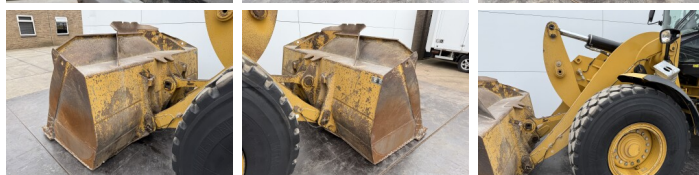

Caterpillar

Caterpillar 938K

BOSS
MACHINERY

Baujahr **2013**
Referenznummer **BM006976**
Arbeitsstunden **16.182**

Algemeen

Type **938K**
Standort **Veldhoven, Netherlands**
Certificaat **CE + EPA**
Beschreibung **Erhältlich bei Boss Machinery! Dieser Caterpillar 938K Wheel Loader von 2013 hat eine Motorleistung von 129 kW und zählt 16182 Betriebsstunden. Das Gesamtgewicht dieses Caterpillar 938K beträgt 15800 kg und die Abmessungen sind 7.68 x 2.82 x 3.36. Darüber hinaus ist dieser 938K mit Camera, Klimaanlage, AdBlue, Zentral Schmieranlage ausgestattet. Die Caterpillar Wheel Loader hat auch eine CE + EPA -Kennzeichnung. Möchten Sie gerne weitere Informationen oder möchten Sie den Caterpillar 938K in unserem Garten ausprobieren? Informieren Sie uns bitte.**

Maten / Gewichten

Abmessungen L*B*H **7.68 x 2.82 x 3.36**
Gewicht **15800**

Technische informatie

Laufwerkkonfigurationen **4x4**

Motor informatie

Motor marke **Caterpillar**
Motor typ **C6.6**
Zylinder **6**
Turbo
Motorleistung in kW **129**

Banden / Rupsen

80% 80% **20.5R25**
80% 80% **20.5R25**