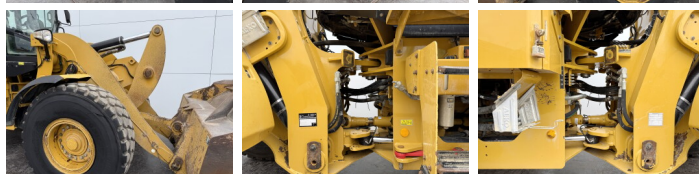

Caterpillar

Caterpillar 938K

BOSS
MACHINERY

Baujahr **2013**
Referenznummer **BM006976**
Arbeitsstunden **16.182**

Algemeen

Type **938K**
Standort **Veldhoven, Netherlands**
Certificaat **CE + EPA**
Beschreibung **Erhältlich bei Boss Machinery! Dieser Caterpillar 938K Wheel Loader von 2013 hat eine Motorleistung von 129 kW und zählt 16182 Betriebsstunden. Das Gesamtgewicht dieses Caterpillar 938K beträgt 15800 kg und die Abmessungen sind 7.68 x 2.82 x 3.36. Darüber hinaus ist dieser 938K mit Camera, Klimaanlage, AdBlue, Zentral Schmieranlage ausgestattet. Die Caterpillar Wheel Loader hat auch eine CE + EPA -Kennzeichnung. Möchten Sie gerne weitere Informationen oder möchten Sie den Caterpillar 938K in unserem Garten ausprobieren? Informieren Sie uns bitte.**

Maten / Gewichten

Abmessungen L*B*H **7.68 x 2.82 x 3.36**
Gewicht **15800**

Technische informatie

Laufwerkkonfigurationen **4x4**

Motor informatie

Motor marke **Caterpillar**
Motor typ **C6.6**
Zylinder **6**
Turbo
Motorleistung in kW **129**

Banden / Rupsen

80% 80% **20.5R25**
80% 80% **20.5R25**