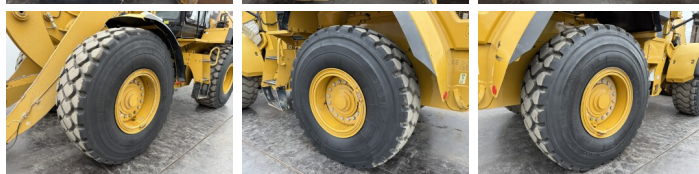

## Algemeen

Type **938K**  
Standort **Veldhoven, Netherlands**  
Certificaat **CE + EPA**  
Beschreibung **Erhältlich bei Boss Machinery! Dieser Caterpillar 938K Wheel Loader von 2013 hat eine Motorleistung von 129 kW und zählt 16182 Betriebsstunden. Das Gesamtgewicht dieses Caterpillar 938K beträgt 15800 kg und die Abmessungen sind 7.68 x 2.82 x 3.36. Darüber hinaus ist dieser 938K mit Camera, Klimaanlage, AdBlue, Zentral Schmieranlage ausgestattet. Die Caterpillar Wheel Loader hat auch eine CE + EPA -Kennzeichnung. Möchten Sie gerne weitere Informationen oder möchten Sie den Caterpillar 938K in unserem Garten ausprobieren? Informieren Sie uns bitte.**

## Banden / Rupsen

80% 80% **20.5R25**  
80% 80% **20.5R25**