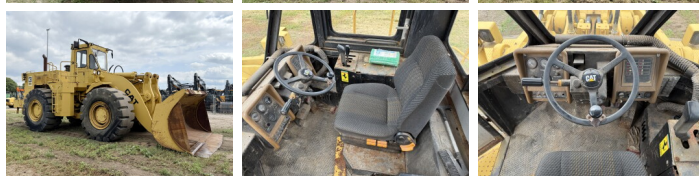

Caterpillar

Caterpillar 988B

BOSS
MACHINERY

€ 59.500excl.

Baujahr **1990**
Referenznummer **BC000278**
Arbeitsstunden **7.624**

Algemeen

Type **988B**
Standort **Veldhoven, Netherlands**
Certificaat **CE**
Chassis nummer **50W10067**

Beschreibung

Erhältlich bei Boss Machinery! Dieser Caterpillar 988B Wheel Loader von 1990 hat eine Motorleistung von 280 kW und zählt 7624 Betriebsstunden. Das Gesamtgewicht dieses Caterpillar 988B beträgt 45580 kg und die Abmessungen sind 10.39 x 3.55 x 4.14. Darüber hinaus ist dieser 988B mit Luftgefederter Fahrersitz ausgestattet. Die Caterpillar Wheel Loader hat auch eine CE -Kennzeichnung. Möchten Sie gerne weitere Informationen oder möchten Sie den Caterpillar 988B in unserem Garten ausprobieren? Informieren Sie uns bitte.

Maten / Gewichten

Gewicht **45580**
Abmessungen L*B*H **10.39 x 3.55 x 4.14**

Technische informatie

Laufwerkkonfigurationen **4x4**

Motor informatie

Motor marke **Caterpillar**
Motor typ **3408**
Zylinder **8**
Turbo
Motorleistung in kW **280**

Banden / Rupsen

90% 90%

35/65-33

90% 90%

35/65-33

Opties

Luftgefederter Fahrersitz