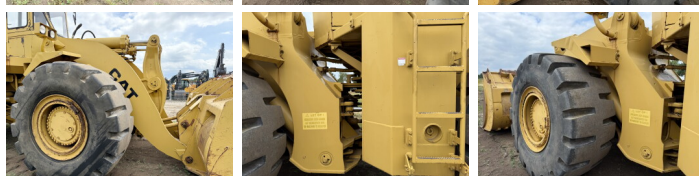

Caterpillar

Caterpillar 988B

BOSS
MACHINERY

€ 59.500excl.

Baujahr **1990**
Referenznummer **BC000278**
Arbeitsstunden **7.624**

Algemeen

Type **988B**
Standort **Veldhoven, Netherlands**
Certificaat **CE**
Chassis nummer **50W10067**

Beschreibung

Erhältlich bei Boss Machinery! Dieser Caterpillar 988B Wheel Loader von 1990 hat eine Motorleistung von 280 kW und zählt 7624 Betriebsstunden. Das Gesamtgewicht dieses Caterpillar 988B beträgt 45580 kg und die Abmessungen sind 10.39 x 3.55 x 4.14. Darüber hinaus ist dieser 988B mit Luftgefederter Fahrersitz ausgestattet. Die Caterpillar Wheel Loader hat auch eine CE -Kennzeichnung. Möchten Sie gerne weitere Informationen oder möchten Sie den Caterpillar 988B in unserem Garten ausprobieren? Informieren Sie uns bitte.

Maten / Gewichten

Gewicht **45580**
Abmessungen L*B*H **10.39 x 3.55 x 4.14**

Technische informatie

Laufwerkkonfigurationen **4x4**

Motor informatie

Motor marke **Caterpillar**
Motor typ **3408**
Zylinder **8**
Turbo
Motorleistung in kW **280**

Banden / Rupsen

90% 90%

35/65-33

90% 90%

35/65-33

Opties

Luftgefederter Fahrersitz