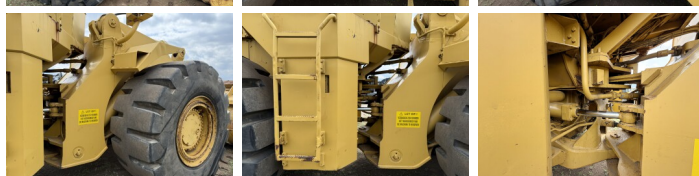

Beschreibung

Erhältlich bei Boss Machinery! Dieser Caterpillar 988B Wheel Loader von 1990 hat eine Motorleistung von 280 kW und zählt 7624 Betriebsstunden. Das Gesamtgewicht dieses Caterpillar 988B beträgt 45580 kg und die Abmessungen sind 10.39 x 3.55 x 4.14. Darüber hinaus ist dieser 988B mit Luftgefederter Fahrersitz ausgestattet. Die Caterpillar Wheel Loader hat auch eine CE -Kennzeichnung. Möchten Sie gerne weitere Informationen oder möchten Sie den Caterpillar 988B in unserem Garten ausprobieren? Informieren Sie uns bitte.

Maten / Gewichten

Gewicht **45580**
Abmessungen L*B*H **10.39 x 3.55 x 4.14**

Technische informatie

Laufwerkkonfigurationen **4x4**

Motor informatie

Motor marke **Caterpillar**
Motor typ **3408**
Zylinder **8**
Turbo
Motorleistung in kW **280**

Banden / Rupsen

90% 90%

35/65-33

90% 90%

35/65-33

Opties

Luftgefederter Fahrersitz