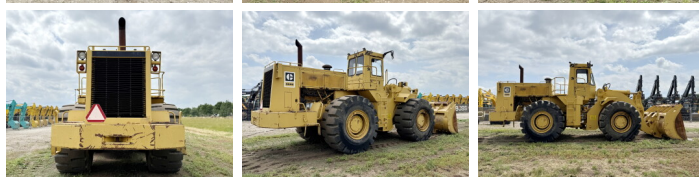

Caterpillar

Caterpillar 988B

BOSS
MACHINERY

€ 59.500excl.

Baujahr **1990**
Referenznummer **BC000278**
Arbeitsstunden **7.624**

Algemeen

Type **988B**
Standort **Veldhoven, Netherlands**
Certificaat **CE**
Chassis nummer **50W10067**

Beschreibung

Erhältlich bei Boss Machinery! Dieser Caterpillar 988B Wheel Loader von 1990 hat eine Motorleistung von 280 kW und zählt 7624 Betriebsstunden. Das Gesamtgewicht dieses Caterpillar 988B beträgt 45580 kg und die Abmessungen sind 10.39 x 3.55 x 4.14. Darüber hinaus ist dieser 988B mit Luftgefederter Fahrersitz ausgestattet. Die Caterpillar Wheel Loader hat auch eine CE -Kennzeichnung. Möchten Sie gerne weitere Informationen oder möchten Sie den Caterpillar 988B in unserem Garten ausprobieren? Informieren Sie uns bitte.

Maten / Gewichten

Gewicht **45580**
Abmessungen L*B*H **10.39 x 3.55 x 4.14**

Technische informatie

Laufwerkkonfigurationen **4x4**

Motor informatie

Motor marke **Caterpillar**
Motor typ **3408**
Zylinder **8**
Turbo
Motorleistung in kW **280**

Banden / Rupsen

90% 90%

35/65-33

90% 90%

35/65-33

Opties

Luftgefederter Fahrersitz