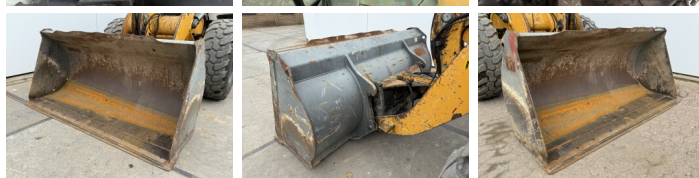

Liebherr

Liebherr L509 Stereo

BOSS
MACHINERY

€ 21.000excl.

Baujahr **2012**
Referenznummer **BM006678**
Arbeitsstunden **6.180**

Algemeen

Type L509 Stereo
Standort Veldhoven, Netherlands
Certificaat CE

Beschreibung

Erhältlich bei Boss Machinery! Dieser Liebherr L509 Stereo Wheel Loader von 2012 hat eine Motorleistung von 61 kW und zählt 6180 Betriebsstunden. Das Gesamtgewicht dieses Liebherr L509 Stereo beträgt 8560 kg und die Abmessungen sind 5.55 x 1.95 x 2.78. Darüber hinaus ist dieser L509 Stereo mit Schnellwechsler, Radio, Zentral Schmieranlage ausgestattet. Die Liebherr Wheel Loader hat auch eine CE -Kennzeichnung. Möchten Sie gerne weitere Informationen oder möchten Sie den Liebherr L509 Stereo in unserem Garten ausprobieren? Informieren Sie uns bitte.

Maten / Gewichten

Abmessungen L*B*H 5.55 x 1.95 x 2.78
Gewicht 8560

Technische informatie

Laufwerkkonfigurationen 4x4 (4 Wheel Steering)

Motor informatie

Motor marke Deutz
Motor typ TD 2011 L4 W
Zylinder 4
Motorleistung in kW 61

Banden / Rupsen

20% 20% 405/70R20 Dunlop