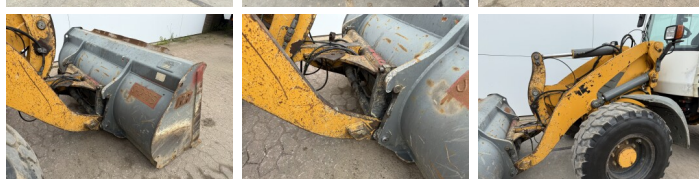

Liebherr

Liebherr L509 Stereo

BOSS
MACHINERY

€ 21.000excl.

Baujahr **2012**
Referenznummer **BM006678**
Arbeitsstunden **6.180**

Algemeen

Type L509 Stereo
Standort Veldhoven, Netherlands
Certificaat CE

Beschreibung

Erhältlich bei Boss Machinery! Dieser Liebherr L509 Stereo Wheel Loader von 2012 hat eine Motorleistung von 61 kW und zählt 6180 Betriebsstunden. Das Gesamtgewicht dieses Liebherr L509 Stereo beträgt 8560 kg und die Abmessungen sind 5.55 x 1.95 x 2.78. Darüber hinaus ist dieser L509 Stereo mit Schnellwechsler, Radio, Zentral Schmieranlage ausgestattet. Die Liebherr Wheel Loader hat auch eine CE -Kennzeichnung. Möchten Sie gerne weitere Informationen oder möchten Sie den Liebherr L509 Stereo in unserem Garten ausprobieren? Informieren Sie uns bitte.

Maten / Gewichten

Abmessungen L*B*H 5.55 x 1.95 x 2.78
Gewicht 8560

Technische informatie

Laufwerkkonfigurationen 4x4 (4 Wheel Steering)

Motor informatie

Motor marke Deutz
Motor typ TD 2011 L4 W
Zylinder 4
Motorleistung in kW 61

Banden / Rupsen

20% 20% 405/70R20 Dunlop