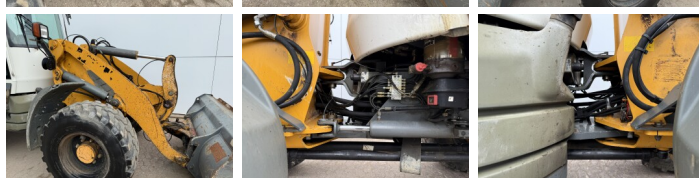

Liebherr

Liebherr L509 Stereo

BOSS
MACHINERY

€ 21.000excl.

Baujahr **2012**
Referenznummer **BM006678**
Arbeitsstunden **6.180**

Algemeen

Type L509 Stereo
Standort Veldhoven, Netherlands
Certificaat CE

Beschreibung

Erhältlich bei Boss Machinery! Dieser Liebherr L509 Stereo Wheel Loader von 2012 hat eine Motorleistung von 61 kW und zählt 6180 Betriebsstunden. Das Gesamtgewicht dieses Liebherr L509 Stereo beträgt 8560 kg und die Abmessungen sind 5.55 x 1.95 x 2.78. Darüber hinaus ist dieser L509 Stereo mit Schnellwechsler, Radio, Zentral Schmieranlage ausgestattet. Die Liebherr Wheel Loader hat auch eine CE -Kennzeichnung. Möchten Sie gerne weitere Informationen oder möchten Sie den Liebherr L509 Stereo in unserem Garten ausprobieren? Informieren Sie uns bitte.

Maten / Gewichten

Abmessungen L*B*H 5.55 x 1.95 x 2.78
Gewicht 8560

Technische informatie

Laufwerkkonfigurationen 4x4 (4 Wheel Steering)

Motor informatie

Motor marke Deutz
Motor typ TD 2011 L4 W
Zylinder 4
Motorleistung in kW 61

Banden / Rupsen

20% 20% 405/70R20 Dunlop