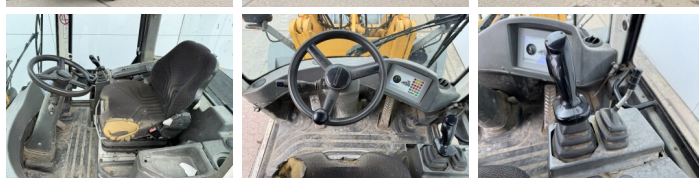

Liebherr

Liebherr L509 Stereo

BOSS
MACHINERY

€ 21.000excl.

Baujahr **2012**
Referenznummer **BM006678**
Arbeitsstunden **6.180**

Algemeen

Type L509 Stereo
Standort Veldhoven, Netherlands
Certificaat CE

Beschreibung

Erhältlich bei Boss Machinery! Dieser Liebherr L509 Stereo Wheel Loader von 2012 hat eine Motorleistung von 61 kW und zählt 6180 Betriebsstunden. Das Gesamtgewicht dieses Liebherr L509 Stereo beträgt 8560 kg und die Abmessungen sind 5.55 x 1.95 x 2.78. Darüber hinaus ist dieser L509 Stereo mit Schnellwechsler, Radio, Zentral Schmieranlage ausgestattet. Die Liebherr Wheel Loader hat auch eine CE -Kennzeichnung. Möchten Sie gerne weitere Informationen oder möchten Sie den Liebherr L509 Stereo in unserem Garten ausprobieren? Informieren Sie uns bitte.

Maten / Gewichten

Abmessungen L*B*H 5.55 x 1.95 x 2.78
Gewicht 8560

Technische informatie

Laufwerkkonfigurationen 4x4 (4 Wheel Steering)

Motor informatie

Motor marke Deutz
Motor typ TD 2011 L4 W
Zylinder 4
Motorleistung in kW 61

Banden / Rupsen

20% 20% 405/70R20 Dunlop