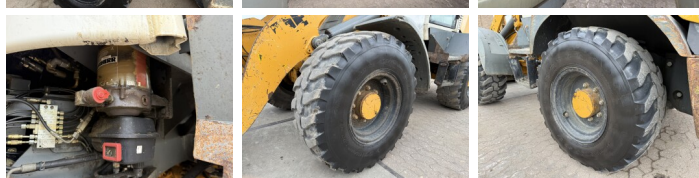

Liebherr

Liebherr L509 Stereo

BOSS
MACHINERY

€ 21.000excl.

Baujahr **2012**
Referenznummer **BM006678**
Arbeitsstunden **6.180**

Algemeen

Type L509 Stereo
Standort Veldhoven, Netherlands
Certificaat CE

Beschreibung

Erhältlich bei Boss Machinery! Dieser Liebherr L509 Stereo Wheel Loader von 2012 hat eine Motorleistung von 61 kW und zählt 6180 Betriebsstunden. Das Gesamtgewicht dieses Liebherr L509 Stereo beträgt 8560 kg und die Abmessungen sind 5.55 x 1.95 x 2.78. Darüber hinaus ist dieser L509 Stereo mit Schnellwechsler, Radio, Zentral Schmieranlage ausgestattet. Die Liebherr Wheel Loader hat auch eine CE -Kennzeichnung. Möchten Sie gerne weitere Informationen oder möchten Sie den Liebherr L509 Stereo in unserem Garten ausprobieren? Informieren Sie uns bitte.

Maten / Gewichten

Abmessungen L*B*H 5.55 x 1.95 x 2.78
Gewicht 8560

Technische informatie

Laufwerkkonfigurationen 4x4 (4 Wheel Steering)

Motor informatie

Motor marke Deutz
Motor typ TD 2011 L4 W
Zylinder 4
Motorleistung in kW 61

Banden / Rupsen

20% 20% 405/70R20 Dunlop