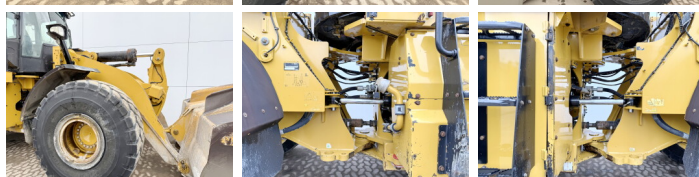

Caterpillar

Caterpillar 966M

BOSS
MACHINERY

Baujahr **2016**
Referenznummer **BM006613**
Arbeitsstunden **13.129**

Algemeen

Type **966M**
Standort **Veldhoven, Netherlands**
Dutch vehicle
Certificaat **CE**

Beschreibung

Erhältlich bei Boss Machinery! Dieser Caterpillar 966M Wheel Loader von 2016 hat eine Motorleistung von 229 kW und zählt 13129 Betriebsstunden. Hat immer in den Niederlanden gearbeitet. Das Gesamtgewicht dieses Caterpillar 966M beträgt 24000 kg und die Abmessungen sind 9.02 x 3.21 x 3.60. Darüber hinaus ist dieser 966M mit Climate Control, Radio, Backup alarm, Heated Mirrors, AdBlue, Weighing system, Camera, Joystick steering, 3rd Function, Heated Seat, Bluetooth, Electrical Mirrors, Klimaanlage, Zentral Schmieranlage ausgestattet. Die Caterpillar Wheel Loader hat auch eine CE - Kennzeichnung. Möchten Sie gerne weitere Informationen oder möchten Sie den Caterpillar 966M in unserem Garten ausprobieren? Informieren Sie uns bitte.

Maten / Gewichten

Abmessungen L*B*H **9.02 x 3.21 x 3.60**
Gewicht **24000**

Technische informatie

Laufwerkkonfigurationen **4x4**

Motor informatie

Motor marke **Caterpillar**
Motor typ **C9.3**
Zylinder **6**
Turbo