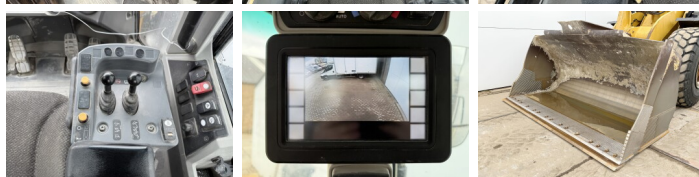

Caterpillar

Caterpillar 966M

BOSS
MACHINERY

Baujahr **2016**
Referenznummer **BM006613**
Arbeitsstunden **13.129**

Algemeen

Type **966M**
Standort **Veldhoven, Netherlands**
Dutch vehicle
Certificaat **CE**

Beschreibung

Erhältlich bei Boss Machinery! Dieser Caterpillar 966M Wheel Loader von 2016 hat eine Motorleistung von 229 kW und zählt 13129 Betriebsstunden. Hat immer in den Niederlanden gearbeitet. Das Gesamtgewicht dieses Caterpillar 966M beträgt 24000 kg und die Abmessungen sind 9.02 x 3.21 x 3.60. Darüber hinaus ist dieser 966M mit Climate Control, Radio, Backup alarm, Heated Mirrors, AdBlue, Weighing system, Camera, Joystick steering, 3rd Function, Heated Seat, Bluetooth, Electrical Mirrors, Klimaanlage, Zentral Schmieranlage ausgestattet. Die Caterpillar Wheel Loader hat auch eine CE - Kennzeichnung. Möchten Sie gerne weitere Informationen oder möchten Sie den Caterpillar 966M in unserem Garten ausprobieren? Informieren Sie uns bitte.

Maten / Gewichten

Abmessungen L*B*H **9.02 x 3.21 x 3.60**
Gewicht **24000**

Technische informatie

Laufwerkkonfigurationen **4x4**

Motor informatie

Motor marke **Caterpillar**
Motor typ **C9.3**
Zylinder **6**
Turbo