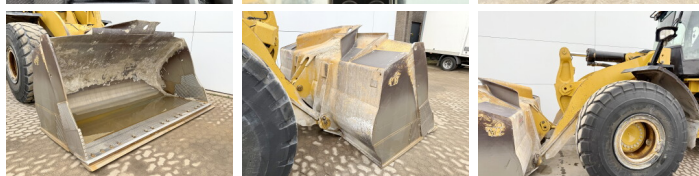

Caterpillar

Caterpillar 966M

BOSS
MACHINERY

Baujahr **2016**
Referenznummer **BM006613**
Arbeitsstunden **13.129**

Algemeen

Type **966M**
Standort **Veldhoven, Netherlands**
Dutch vehicle
Certificaat **CE**

Beschreibung

Erhältlich bei Boss Machinery! Dieser Caterpillar 966M Wheel Loader von 2016 hat eine Motorleistung von 229 kW und zählt 13129 Betriebsstunden. Hat immer in den Niederlanden gearbeitet. Das Gesamtgewicht dieses Caterpillar 966M beträgt 24000 kg und die Abmessungen sind 9.02 x 3.21 x 3.60. Darüber hinaus ist dieser 966M mit Climate Control, Radio, Backup alarm, Heated Mirrors, AdBlue, Weighing system, Camera, Joystick steering, 3rd Function, Heated Seat, Bluetooth, Electrical Mirrors, Klimaanlage, Zentral Schmieranlage ausgestattet. Die Caterpillar Wheel Loader hat auch eine CE - Kennzeichnung. Möchten Sie gerne weitere Informationen oder möchten Sie den Caterpillar 966M in unserem Garten ausprobieren? Informieren Sie uns bitte.

Maten / Gewichten

Abmessungen L*B*H **9.02 x 3.21 x 3.60**
Gewicht **24000**

Technische informatie

Laufwerkkonfigurationen **4x4**

Motor informatie

Motor marke **Caterpillar**
Motor typ **C9.3**
Zylinder **6**
Turbo