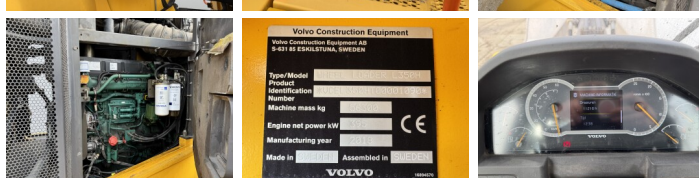

Volvo

Volvo L350H

€ 195.000excl.

Baujahr **2018**
Referenznummer **BM006499**
Arbeitsstunden **11.216**

Algemeen

Type **L350H**
Standort **Veldhoven, Netherlands**

Dutch vehicle
Certificaat **CE**
Chassis nummer **VCEL350HT00001090**

Beschreibung
Erhältlich bei Boss Machinery! Dieser Volvo L350H Wheel Loader von 2018 hat eine Motorleistung von 395 kW und zählt 11216 Betriebsstunden. Hat immer in den Niederlanden gearbeitet. Das Gesamtgewicht dieses Volvo L350H beträgt 56300 kg und die Abmessungen sind 11.48 x 3.90 x 4.10. Darüber hinaus ist dieser L350H mit Camera, Heated Seat, Bluetooth, CDC Steering, Radio, AdBlue, Beacon, Pressurised Cabin, Zentral Schmieranlage ausgestattet. Die Volvo Wheel Loader hat auch eine CE -Kennzeichnung. Möchten Sie gerne weitere Informationen oder möchten Sie den Volvo L350H in unserem Garten ausprobieren? Informieren Sie uns bitte.

Maten / Gewichten

Abmessungen L*B*H **11.48 x 3.90 x 4.10**
Gewicht **56300**

Technische informatie

Laufwerkkonfigurationen **4x4**

Motor informatie

Motor marke **Volvo**
Motor typ **D16J**
Zylinder **6**
Turbo
Motorleistung in kW **395**

BOSS

MACHINERY