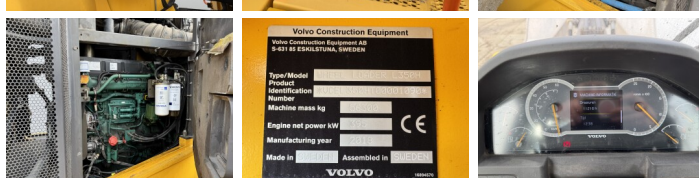

Volvo

Volvo L350H

€ 195.000excl.

Baujahr **2018**
Referenznummer **BM006499**
Arbeitsstunden **11.216**

Algemeen

Type **L350H**
Standort **Veldhoven, Netherlands**

Dutch vehicle
Certificaat **CE**
Chassis nummer **VCEL350HT00001090**

Beschreibung

Erhältlich bei Boss Machinery! Dieser Volvo L350H Wheel Loader von 2018 hat eine Motorleistung von 395 kW und zählt 11216 Betriebsstunden. Hat immer in den Niederlanden gearbeitet. Das Gesamtgewicht dieses Volvo L350H beträgt 56300 kg und die Abmessungen sind 11.48 x 3.90 x 4.10. Darüber hinaus ist dieser L350H mit AdBlue, Beacon, Pressurised Cabin, Camera, Heated Seat, Bluetooth, CDC Steering, Radio, Zentral Schmieranlage ausgestattet. Die Volvo Wheel Loader hat auch eine CE - Kennzeichnung. Möchten Sie gerne weitere Informationen oder möchten Sie den Volvo L350H in unserem Garten ausprobieren? Informieren Sie uns bitte.

Maten / Gewichten

Abmessungen L*B*H **11.48 x 3.90 x 4.10**
Gewicht **56300**

Technische informatie

Laufwerkkonfigurationen **4x4**

Motor informatie

Motor marke **Volvo**
Motor typ **D16J**
Zylinder **6**
Turbo
Motorleistung in kW **395**

BOSS

MACHINERY