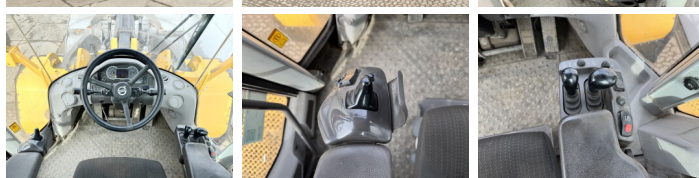

Volvo

Volvo L350H

€ 195.000excl.

Baujahr **2018**
Referenznummer **BM006499**
Arbeitsstunden **11.216**

Algemeen

Type **L350H**
Standort **Veldhoven, Netherlands**

Dutch vehicle
Certificaat **CE**
Chassis nummer **VCEL350HT00001090**

Beschreibung
Erhältlich bei Boss Machinery! Dieser Volvo L350H Wheel Loader von 2018 hat eine Motorleistung von 395 kW und zählt 11216 Betriebsstunden. Hat immer in den Niederlanden gearbeitet. Das Gesamtgewicht dieses Volvo L350H beträgt 56300 kg und die Abmessungen sind 11.48 x 3.90 x 4.10. Darüber hinaus ist dieser L350H mit Camera, Heated Seat, Bluetooth, CDC Steering, Radio, AdBlue, Beacon, Pressurised Cabin, Zentral Schmieranlage ausgestattet. Die Volvo Wheel Loader hat auch eine CE -Kennzeichnung. Möchten Sie gerne weitere Informationen oder möchten Sie den Volvo L350H in unserem Garten ausprobieren? Informieren Sie uns bitte.

Maten / Gewichten

Abmessungen L*B*H **11.48 x 3.90 x 4.10**
Gewicht **56300**

Technische informatie

Laufwerkkonfigurationen **4x4**

Motor informatie

Motor marke **Volvo**
Motor typ **D16J**
Zylinder **6**
Turbo
Motorleistung in kW **395**

BOSS

MACHINERY