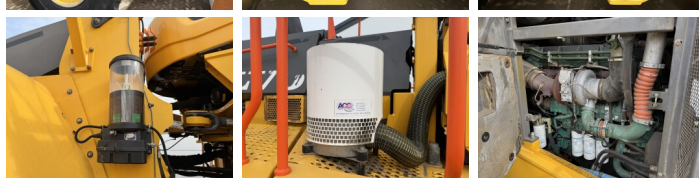

Volvo

Volvo L350H

€ 195.000excl.

Baujahr **2018**
Referenznummer **BM006499**
Arbeitsstunden **11.216**

Algemeen

Type **L350H**
Standort **Veldhoven, Netherlands**

Dutch vehicle
Certificaat **CE**
Chassis nummer **VCEL350HT00001090**

Beschreibung

Erhältlich bei Boss Machinery! Dieser Volvo L350H Wheel Loader von 2018 hat eine Motorleistung von 395 kW und zählt 11216 Betriebsstunden. Hat immer in den Niederlanden gearbeitet. Das Gesamtgewicht dieses Volvo L350H beträgt 56300 kg und die Abmessungen sind 11.48 x 3.90 x 4.10. Darüber hinaus ist dieser L350H mit AdBlue, Beacon, Pressurised Cabin, Camera, Heated Seat, Bluetooth, CDC Steering, Radio, Zentral Schmieranlage ausgestattet. Die Volvo Wheel Loader hat auch eine CE - Kennzeichnung. Möchten Sie gerne weitere Informationen oder möchten Sie den Volvo L350H in unserem Garten ausprobieren? Informieren Sie uns bitte.

Maten / Gewichten

Abmessungen L*B*H **11.48 x 3.90 x 4.10**
Gewicht **56300**

Technische informatie

Laufwerkkonfigurationen **4x4**

Motor informatie

Motor marke **Volvo**
Motor typ **D16J**
Zylinder **6**
Turbo
Motorleistung in kW **395**

BOSS

MACHINERY