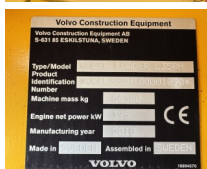

Volvo

Volvo L350H

€ 195.000excl.

Baujahr **2018**
Referenznummer **BM006499**
Arbeitsstunden **11.216**

Algemeen

Type **L350H**
Standort **Veldhoven, Netherlands**

Dutch vehicle
Certificaat **CE**
Chassis nummer **VCEL350HT00001090**

Beschreibung

Erhältlich bei Boss Machinery! Dieser Volvo L350H Wheel Loader von 2018 hat eine Motorleistung von 395 kW und zählt 11216 Betriebsstunden. Hat immer in den Niederlanden gearbeitet. Das Gesamtgewicht dieses Volvo L350H beträgt 56300 kg und die Abmessungen sind 11.48 x 3.90 x 4.10. Darüber hinaus ist dieser L350H mit AdBlue, Beacon, Pressurised Cabin, Camera, Heated Seat, Bluetooth, CDC Steering, Radio, Zentral Schmieranlage ausgestattet. Die Volvo Wheel Loader hat auch eine CE - Kennzeichnung. Möchten Sie gerne weitere Informationen oder möchten Sie den Volvo L350H in unserem Garten ausprobieren? Informieren Sie uns bitte.

Maten / Gewichten

Abmessungen L*B*H **11.48 x 3.90 x 4.10**
Gewicht **56300**

Technische informatie

Laufwerkkonfigurationen **4x4**

Motor informatie

Motor marke **Volvo**
Motor typ **D16J**
Zylinder **6**
Turbo
Motorleistung in kW **395**

BOSS

MACHINERY