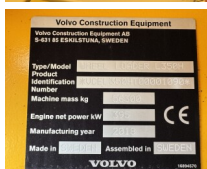

Volvo

Volvo L350H

€ 195.000excl.

Baujahr **2018**
Referenznummer **BM006499**
Arbeitsstunden **11.216**

Algemeen

Type **L350H**
Standort **Veldhoven, Netherlands**

Dutch vehicle
Certificaat **CE**
Chassis nummer **VCEL350HT00001090**

Beschreibung
Erhältlich bei Boss Machinery! Dieser Volvo L350H Wheel Loader von 2018 hat eine Motorleistung von 395 kW und zählt 11216 Betriebsstunden. Hat immer in den Niederlanden gearbeitet. Das Gesamtgewicht dieses Volvo L350H beträgt 56300 kg und die Abmessungen sind 11.48 x 3.90 x 4.10. Darüber hinaus ist dieser L350H mit Camera, Heated Seat, Bluetooth, CDC Steering, Radio, AdBlue, Beacon, Pressurised Cabin, Zentral Schmieranlage ausgestattet. Die Volvo Wheel Loader hat auch eine CE -Kennzeichnung. Möchten Sie gerne weitere Informationen oder möchten Sie den Volvo L350H in unserem Garten ausprobieren? Informieren Sie uns bitte.

Maten / Gewichten

Abmessungen L*B*H **11.48 x 3.90 x 4.10**
Gewicht **56300**

Technische informatie

Laufwerkkonfigurationen **4x4**

Motor informatie

Motor marke **Volvo**
Motor typ **D16J**
Zylinder **6**
Turbo
Motorleistung in kW **395**

BOSS

MACHINERY