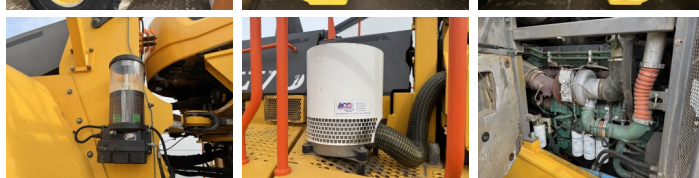

Volvo

Volvo L350H

€ 195.000excl.

Baujahr **2018**
Referenznummer **BM006499**
Arbeitsstunden **11.216**

Algemeen

Type **L350H**
Standort **Veldhoven, Netherlands**

Dutch vehicle
Certificaat **CE**
Chassis nummer **VCEL350HT00001090**

Beschreibung
Erhältlich bei Boss Machinery! Dieser Volvo L350H Wheel Loader von 2018 hat eine Motorleistung von 395 kW und zählt 11216 Betriebsstunden. Hat immer in den Niederlanden gearbeitet. Das Gesamtgewicht dieses Volvo L350H beträgt 56300 kg und die Abmessungen sind 11.48 x 3.90 x 4.10. Darüber hinaus ist dieser L350H mit Camera, Heated Seat, Bluetooth, CDC Steering, Radio, AdBlue, Beacon, Pressurised Cabin, Zentral Schmieranlage ausgestattet. Die Volvo Wheel Loader hat auch eine CE -Kennzeichnung. Möchten Sie gerne weitere Informationen oder möchten Sie den Volvo L350H in unserem Garten ausprobieren? Informieren Sie uns bitte.

Maten / Gewichten

Abmessungen L*B*H **11.48 x 3.90 x 4.10**
Gewicht **56300**

Technische informatie

Laufwerkkonfigurationen **4x4**

Motor informatie

Motor marke **Volvo**
Motor typ **D16J**
Zylinder **6**
Turbo
Motorleistung in kW **395**

BOSS

MACHINERY