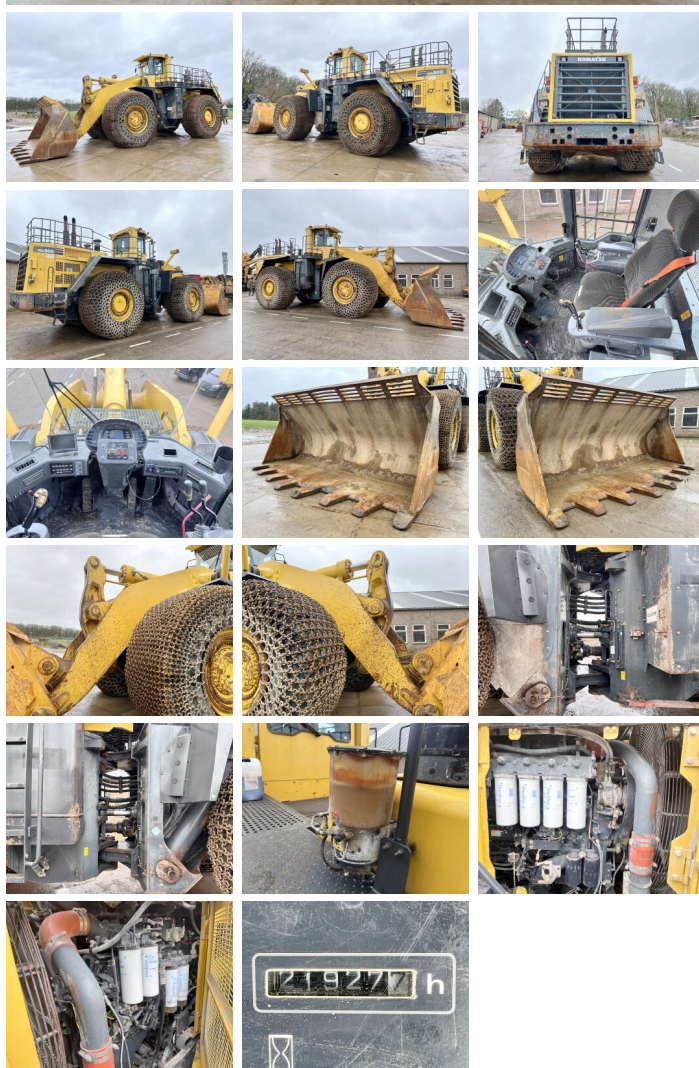

Komatsu

Komatsu WA800-3E0

BOSS
MACHINERY

Baujahr **2007**
Referenznummer **BM005517**
Arbeitsstunden **21.923**

Algemeen

Type WA800-3E0
Standort Veldhoven, Netherlands
Certificaat CE

Beschreibung

Erhältlich bei Boss Machinery! Dieser Komatsu WA800-3E0 Wheel Loader von 2007 hat eine Motorleistung von 636 kW und zählt 21923 Betriebsstunden. Das Gesamtgewicht dieses Komatsu WA800-3E0 beträgt 104500 kg und die Abmessungen sind 12.10 x 4.80 x 5.3. Darüber hinaus ist dieser WA800-3E0 mit Klimaanlage, Radio, Backup alarm, Camera, Zentral Schmieranlage ausgestattet. Die Komatsu Wheel Loader hat auch eine CE - Kennzeichnung. Möchten Sie gerne weitere Informationen oder möchten Sie den Komatsu WA800-3E0 in unserem Garten ausprobieren? Informieren Sie uns bitte.

Maten / Gewichten

Abmessungen L*B*H 12.10 x 4.80 x 5.3
Gewicht 104500

Technische informatie

Laufwerkkonfigurationen 4x4

Motor informatie

Motor marke Komatsu
Motor typ SAA12V140E-3
Zylinder 12
Turbo
Motorleistung in kW 636

Banden / Rupsen

60% 60% Bridgestone 45/65R45 + Chains

60% 60%

Bridgestone 45/65R45 +
Chains

Opties

Klimaanlage

Radio

Backup alarm