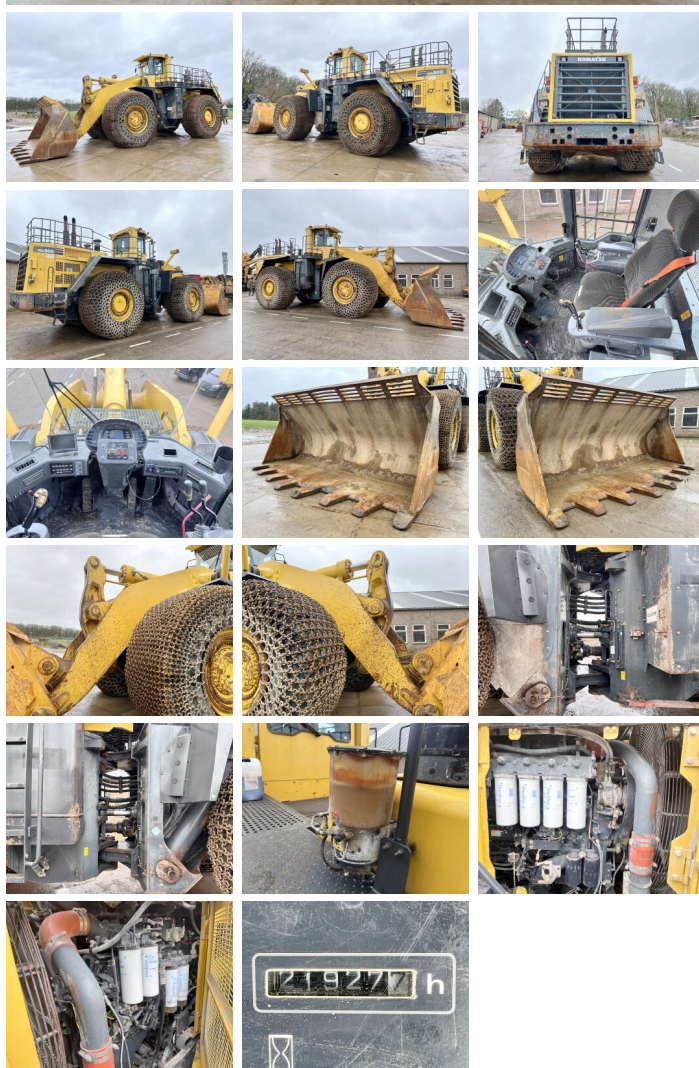

Komatsu

Komatsu WA800-3E0

BOSS
MACHINERY

Baujahr **2007**
Referenznummer **BM005517**
Arbeitsstunden **21.923**

Algemeen

Type WA800-3E0
Standort Veldhoven, Netherlands
Certificaat CE

Beschreibung

Erhältlich bei Boss Machinery! Dieser Komatsu WA800-3E0 Wheel Loader von 2007 hat eine Motorleistung von 636 kW und zählt 21923 Betriebsstunden. Das Gesamtgewicht dieses Komatsu WA800-3E0 beträgt 104500 kg und die Abmessungen sind 12.10 x 4.80 x 5.3. Darüber hinaus ist dieser WA800-3E0 mit Radio, Backup alarm, Camera, Klimaanlage, Zentral Schmieranlage ausgestattet. Die Komatsu Wheel Loader hat auch eine CE -Kennzeichnung. Möchten Sie gerne weitere Informationen oder möchten Sie den Komatsu WA800-3E0 in unserem Garten ausprobieren? Informieren Sie uns bitte.

Maten / Gewichten

Abmessungen L*B*H 12.10 x 4.80 x 5.3
Gewicht 104500

Technische informatie

Laufwerkkonfigurationen 4x4

Motor informatie

Motor marke Komatsu
Motor typ SAA12V140E-3
Zylinder 12
Turbo
Motorleistung in kW 636

Banden / Rupsen

60% 60% Bridgestone 45/65R45 + Chains

60% 60%

Bridgestone 45/65R45 +
Chains

Opties

Radio

Backup alarm

Camera