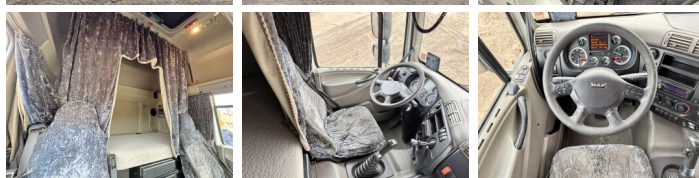

DAF

DAF CF85.410 + Fassi F215A Crane + Trailer

€ 35.000 excl.

Baujahr **2011**
Referenznummer **BC000272**
Laufleistung **1.430.104**

Algemeen

Type CF85.410 + 21ton/m Crane + Trailer euro 5
Standort Veldhoven, Netherlands
Dutch vehicle
Total seats 2
Chassis nummer XLRAS85MCOE896105

Beschreibung

Erhältlich bei Boss Machinery! Dieser DAF CF85.410 + 21ton/m Crane + Trailer euro 5 Truck von 2011 hat eine Motorleistung von 300 kW und zählt 0 Betriebsstunden. Hat immer in den Niederlanden gearbeitet. Das Gesamtgewicht dieses DAF CF85.410 + 21ton/m Crane + Trailer euro 5 beträgt 20850 kg und die Abmessungen sind -. Darüber hinaus ist dieser CF85.410 + 21ton/m Crane + Trailer euro 5 mit Bed, Heated Mirrors, Klimaanlage, AdBlue, Power Steering, Cruise Control, Air Brakes, Tachograaf, Radio, Bluetooth ausgestattet. Möchten Sie gerne weitere Informationen oder möchten Sie den DAF CF85.410 + 21ton/m Crane + Trailer euro 5 in unserem Garten ausprobieren? Informieren Sie uns bitte.

Maten / Gewichten

Maximale Belastbarkeit 44000
GCW 64850
Gewicht 20850

Technische informatie

Axle 6x2 lift axle
Getriebe Manual

BOSS

MACHINERY