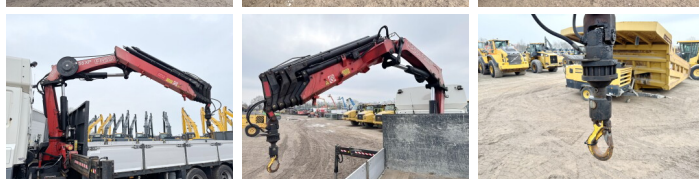

DAF

DAF CF85.410 + Fassi F215A Crane + Trailer

€ 35.000 excl.

Baujahr **2011**
Referenznummer **BC000272**
Laufleistung **1.430.104**

Algemeen

Type CF85.410 + 21ton/m Crane + Trailer euro 5
Standort Veldhoven, Netherlands
Dutch vehicle
Total seats 2
Chassis nummer XLRAS85MCOE896105

Beschreibung

Erhältlich bei Boss Machinery! Dieser DAF CF85.410 + 21ton/m Crane + Trailer euro 5 Truck von 2011 hat eine Motorleistung von 300 kW und zählt 0 Betriebsstunden. Hat immer in den Niederlanden gearbeitet. Das Gesamtgewicht dieses DAF CF85.410 + 21ton/m Crane + Trailer euro 5 beträgt 20850 kg und die Abmessungen sind -. Darüber hinaus ist dieser CF85.410 + 21ton/m Crane + Trailer euro 5 mit Bed, Heated Mirrors, Klimaanlage, AdBlue, Power Steering, Cruise Control, Air Brakes, Tachograaf, Radio, Bluetooth ausgestattet. Möchten Sie gerne weitere Informationen oder möchten Sie den DAF CF85.410 + 21ton/m Crane + Trailer euro 5 in unserem Garten ausprobieren? Informieren Sie uns bitte.

Maten / Gewichten

Maximale Belastbarkeit 44000
GCW 64850
Gewicht 20850

Technische informatie

Axle 6x2 lift axle
Getriebe Manual

BOSS

MACHINERY