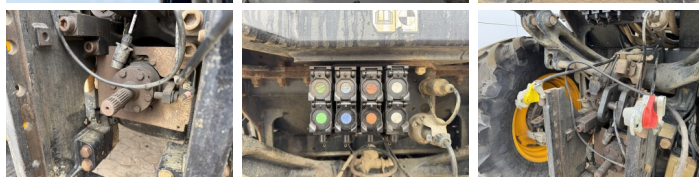

JCB

JCB Fastrac 4160

BOSS
MACHINERY

€ 54.500excl.

Baujahr **2019**
Referenznummer **BM007776**
Arbeitsstunden **11.604**
Laufleistung **91.226**

Algemeen

Type **Fastrac 4160**
Standort **Veldhoven, Netherlands**
Certificaat **CE**

Beschreibung

Erhältlich bei Boss Machinery! Dieser JCB Fastrac 4160 Tractor von 2019 hat eine Motorleistung von 118 kW und zählt 11604 Betriebsstunden. Das Gesamtgewicht dieses JCB Fastrac 4160 beträgt 7575 kg und die Abmessungen sind 5.19 x 2.53 x 3.02. Darüber hinaus ist dieser Fastrac 4160 mit Klimaanlage, PTO, Climate Control, Bluetooth, Radio ausgestattet. Die JCB Tractor hat auch eine CE - Kennzeichnung. Möchten Sie gerne weitere Informationen oder möchten Sie den JCB Fastrac 4160 in unserem Garten ausprobieren? Informieren Sie uns bitte.

Maten / Gewichten

Abmessungen L*B*H **5.19 x 2.53 x 3.02**
Gewicht **7575**

Technische informatie

German Machine
Laufwerkkonfigurationen **4x4x4**

Motor informatie

Turbo
Motorleistung in kW **118**

Banden / Rupsen

40% 30% **540/65R30**
20% 20% **540/65R30**