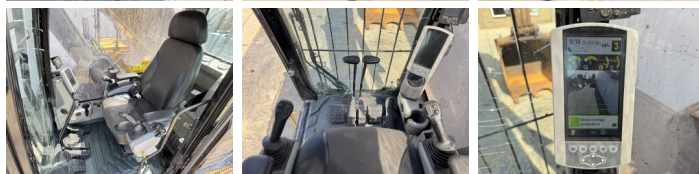

Caterpillar

Caterpillar 374FL

BOSS
MACHINERY

€ 119.000excl.

Baujahr **2016**
Referenznummer **BM007197**
Arbeitsstunden **13.091**

Algemeen

Type **374FL**
Standort **Veldhoven, Netherlands**
Dutch vehicle
Certificaat **CE + EPA**

Beschreibung

Erhältlich bei Boss Machinery! Dieser Caterpillar 374FL Excavators von 2016 hat eine Motorleistung von 362 kW und zählt 13091 Betriebsstunden. Hat immer in den Niederlanden gearbeitet. Das Gesamtgewicht dieses Caterpillar 374FL beträgt 73100 kg und die Abmessungen sind 13.25 x 4.07 x 4.46. Darüber hinaus ist dieser 374FL mit Radio, Camera, Extra hydraulische Funktion, Hammer, Zentral Schmieranlage ausgestattet. Die Caterpillar Excavators hat auch eine CE + EPA - Kennzeichnung. Möchten Sie gerne weitere Informationen oder möchten Sie den Caterpillar 374FL in unserem Garten ausprobieren? Informieren Sie uns bitte.

Plate % **80**
Sprocket % **80**

Chain %	80
Raupenbreite	65 cm

Opties

Radio

Camera

Extra hydraulische Funktion

Hammer

Zentral Schmieranlage