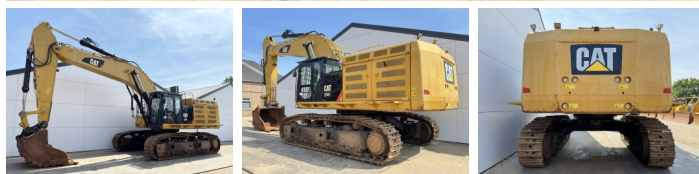

Caterpillar

Caterpillar 374FL

BOSS
MACHINERY

€ 119.000excl.

Baujahr **2016**
Referenznummer **BM007197**
Arbeitsstunden **13.091**

Algemeen

Type **374FL**
Standort **Veldhoven, Netherlands**
Dutch vehicle
Certificaat **CE + EPA**

Beschreibung

Erhältlich bei Boss Machinery! Dieser Caterpillar 374FL Excavators von 2016 hat eine Motorleistung von 362 kW und zählt 13091 Betriebsstunden. Hat immer in den Niederlanden gearbeitet. Das Gesamtgewicht dieses Caterpillar 374FL beträgt 73100 kg und die Abmessungen sind 13.25 x 4.07 x 4.46. Darüber hinaus ist dieser 374FL mit Radio, Camera, Extra hydraulische Funktion, Hammer, Zentral Schmieranlage ausgestattet. Die Caterpillar Excavators hat auch eine CE + EPA - Kennzeichnung. Möchten Sie gerne weitere Informationen oder möchten Sie den Caterpillar 374FL in unserem Garten ausprobieren? Informieren Sie uns bitte.

Maten / Gewichten

Abmessungen L*B*H **13.25 x 4.07 x 4.46**
Gewicht **73100**

Motor informatie

Motor marke **Caterpillar**
Motor typ **C15**
Zylinder **6**
Turbo
Motorleistung in kW **362**

Banden / Rupsen

Plate % **80**
Sprocket % **80**

Chain %	80
Raupenbreite	65 cm

Opties

Radio

Camera

Extra hydraulische Funktion

Hammer

Zentral Schmieranlage