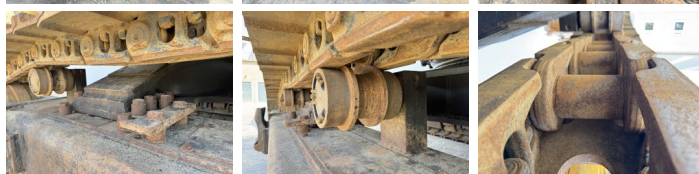

Beschreibung

Erhältlich bei Boss Machinery! Dieser Caterpillar 374FL Excavators von 2016 hat eine Motorleistung von 362 kW und zählt 13091 Betriebsstunden. Hat immer in den Niederlanden gearbeitet. Das Gesamtgewicht dieses Caterpillar 374FL beträgt 73100 kg und die Abmessungen sind 13.25 x 4.07 x 4.46. Darüber hinaus ist dieser 374FL mit Radio, Camera, Extra hydraulische Funktion, Hammer, Zentral Schmieranlage ausgestattet. Die Caterpillar Excavators hat auch eine CE + EPA - Kennzeichnung. Möchten Sie gerne weitere Informationen oder möchten Sie den Caterpillar 374FL in unserem Garten ausprobieren? Informieren Sie uns bitte.

Plate % **80**
Sprocket % **80**

Chain %	80
Raupenbreite	65 cm

Opties

Radio

Camera

Extra hydraulische Funktion

Hammer

Zentral Schmieranlage