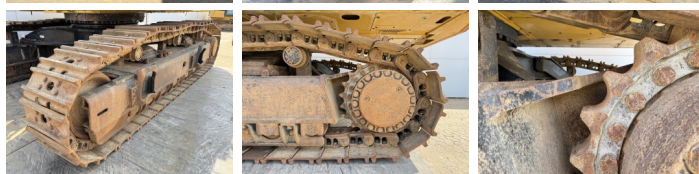

Beschreibung

Erhältlich bei Boss Machinery! Dieser Caterpillar 374FL Excavators von 2016 hat eine Motorleistung von 362 kW und zählt 13091 Betriebsstunden. Hat immer in den Niederlanden gearbeitet. Das Gesamtgewicht dieses Caterpillar 374FL beträgt 73100 kg und die Abmessungen sind 13.25 x 4.07 x 4.46. Darüber hinaus ist dieser 374FL mit Radio, Camera, Extra hydraulische Funktion, Hammer, Zentral Schmieranlage ausgestattet. Die Caterpillar Excavators hat auch eine CE + EPA - Kennzeichnung. Möchten Sie gerne weitere Informationen oder möchten Sie den Caterpillar 374FL in unserem Garten ausprobieren? Informieren Sie uns bitte.

Maten / Gewichten

Abmessungen L*B*H **13.25 x 4.07 x 4.46**
Gewicht **73100**

Motor informatie

Motor marke **Caterpillar**
Motor typ **C15**
Zylinder **6**
Turbo
Motorleistung in kW **362**

Banden / Rupsen

Plate % **80**
Sprocket % **80**

Chain %	80
Raupenbreite	65 cm

Opties

Radio

Camera

Extra hydraulische Funktion

Hammer

Zentral Schmieranlage