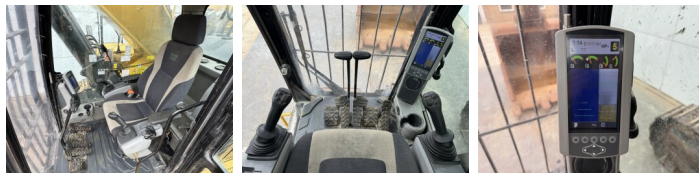

Caterpillar

Caterpillar 374FL

BOSS
MACHINERY

€ 139.000excl.

Baujahr **2021**
Referenznummer **BM007684**
Arbeitsstunden **18.717**

Algemeen

Type **374FL**
Standort **Veldhoven, Netherlands**

Dutch vehicle

Overig **NO PINS INCLUDED FOR THE BUCKET**

Certificaat **CE + EPA**

Beschreibung

Erhältlich bei Boss Machinery! Dieser Caterpillar 374FL Excavators von 2021 hat eine Motorleistung von 362 kW und zählt 18717 Betriebsstunden. Hat immer in den Niederlanden gearbeitet. Das Gesamtgewicht dieses Caterpillar 374FL beträgt 73100 kg und die Abmessungen sind 12.56 x 3.50 x 4.55. Darüber hinaus ist dieser 374FL mit Radio, Camera, Extra hydraulische Funktion, Hammer, Zentral Schmieranlage ausgestattet. Die Caterpillar Excavators hat auch eine CE + EPA - Kennzeichnung. Möchten Sie gerne weitere Informationen oder möchten Sie den Caterpillar 374FL in unserem Garten ausprobieren? Informieren Sie uns bitte.

Sprocket %	70
Chain %	70
Plate %	40
Raupenbreite	65 cm

Opties

Radio

Camera

Extra hydraulische Funktion

Hammer

Zentral Schmieranlage