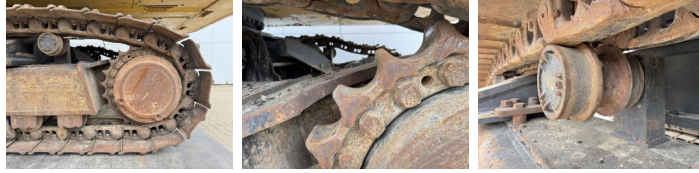

Caterpillar

Caterpillar 374FL

BOSS
MACHINERY

€ 139.000excl.

Baujahr **2021**
Referenznummer **BM007684**
Arbeitsstunden **18.717**

Algemeen

Type **374FL**
Standort **Veldhoven, Netherlands**

Dutch vehicle

Overig **NO PINS INCLUDED FOR THE BUCKET**

Certificaat **CE + EPA**

Beschreibung

Erhältlich bei Boss Machinery! Dieser Caterpillar 374FL Excavators von 2021 hat eine Motorleistung von 362 kW und zählt 18717 Betriebsstunden. Hat immer in den Niederlanden gearbeitet. Das Gesamtgewicht dieses Caterpillar 374FL beträgt 73100 kg und die Abmessungen sind 12.56 x 3.50 x 4.55. Darüber hinaus ist dieser 374FL mit Radio, Camera, Extra hydraulische Funktion, Hammer, Zentral Schmieranlage ausgestattet. Die Caterpillar Excavators hat auch eine CE + EPA - Kennzeichnung. Möchten Sie gerne weitere Informationen oder möchten Sie den Caterpillar 374FL in unserem Garten ausprobieren? Informieren Sie uns bitte.

Maten / Gewichten

Gewicht **73100**
Abmessungen L*B*H **12.56 x 3.50 x 4.55**

Motor informatie

Motor marke **Caterpillar**
Motor typ **C15**
Zylinder **6**
Turbo
Motorleistung in kW **362**

Banden / Rupsen

Sprocket %	70
Chain %	70
Plate %	40
Raupenbreite	65 cm

Opties

Radio

Camera

Extra hydraulische Funktion

Hammer

Zentral Schmieranlage